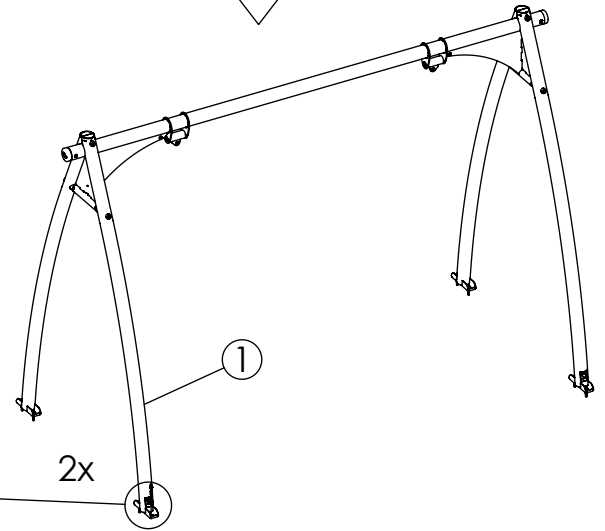

2x24h!  
  
 >C20/25  
 S1-S3  
 (EN 206-1)  
 101

NR.	Description MA	Item Number	QTY
1	Ø89x2590 mm	12008022	2
2	M10x80 mm	8008561 (303005)	4
10	M6M A2 M12	324004	2
11	Ø10,5x28x3 mm	8008832 (326003)	4
12	Ø90 x 143 mm	8043004	2