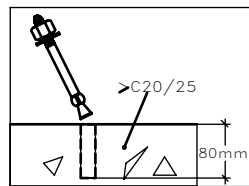

2x24h!  
  
 >C20/25  
 S1-S3  
 (EN 206-1)  
 101

NR.	Description MA	Item Number	QTY
1	Ø89x2590 mm	12008022	2
2	M10x80 mm	8008561 (303005)	4
10	M6M A2 M12	324004	2
11	Ø10,5x28x3 mm	8008832 (326003)	4
12	Ø90 x 143 mm	8043004	2