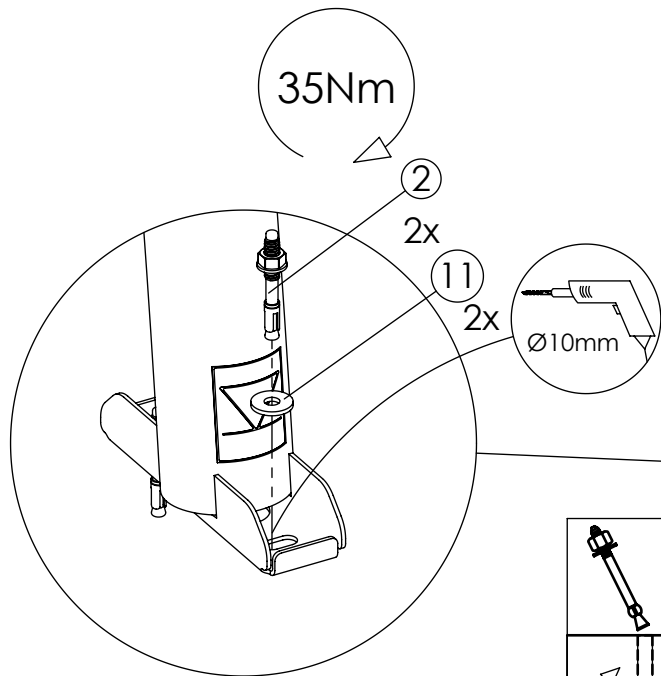

2x24h!  
  
 >C20/25  
 S1-S3  
 (EN 206-1)  
 101

NR.	Description MA	Item Number	QTY
1	Ø89x2590 mm	12008022	2
2	M10x80 mm	8008561 (303005)	4
10	M6M A2 M12	324004	2
11	Ø10,5x28x3 mm	8008832 (326003)	4
12	Ø90 x 143 mm	8043004	2