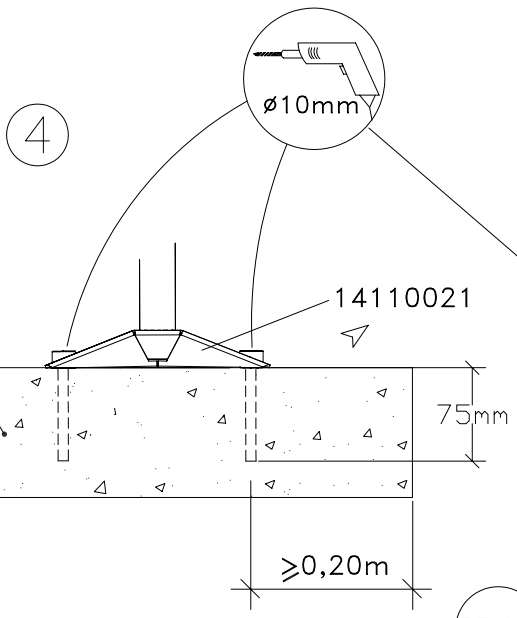

4x24h !

≥C20/25
S1-S3
(EN 206-1)

101