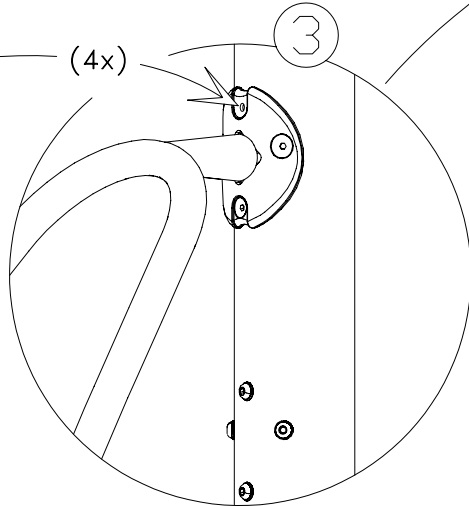

TYPE	ART.NO
 <p>L=2,7m</p>	14164310 14564310 14184310
 <p>0,24x0,08m</p>	14110021

HAGS		ANEBY, SWEDEN	
		+46(0)380-47300	
		www.hags.com	
Branch			
142 643 OM			
1(2)			
	MW		TJ
2009-11-13		1	

4x24h !

≥C20/25
S1-S3
(EN 206-1)