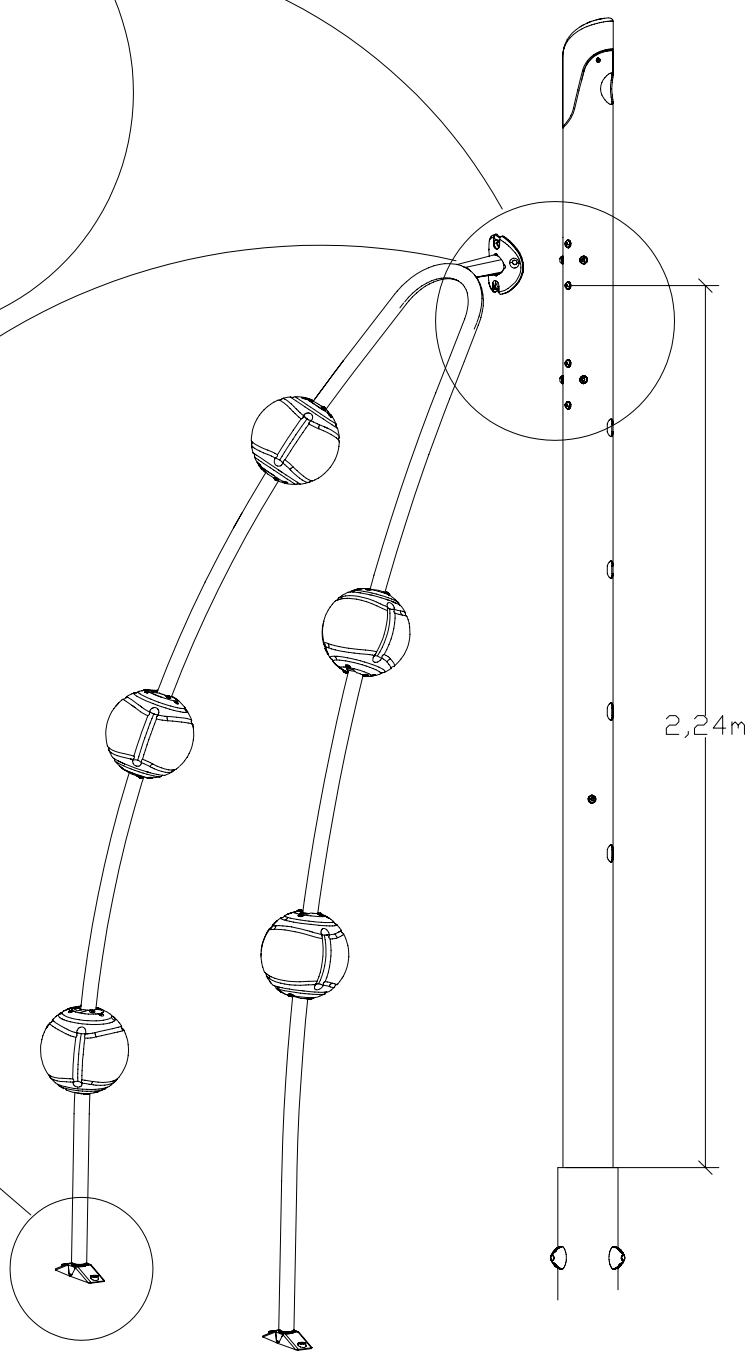

TYPE	ART.NO
 <p>L=2,7m</p>	14164310 14564310 14184310
 <p>0,24x0,08m</p>	14110021

HAGS		ANEBY, SWEDEN	
		+46(0)380-47300	
		www.hags.com	
Branch			
142 643 OM			
1(2)			
	MW		TJ
2009-11-13		1	

4x24h !

≥C20/25
S1-S3
(EN 206-1)