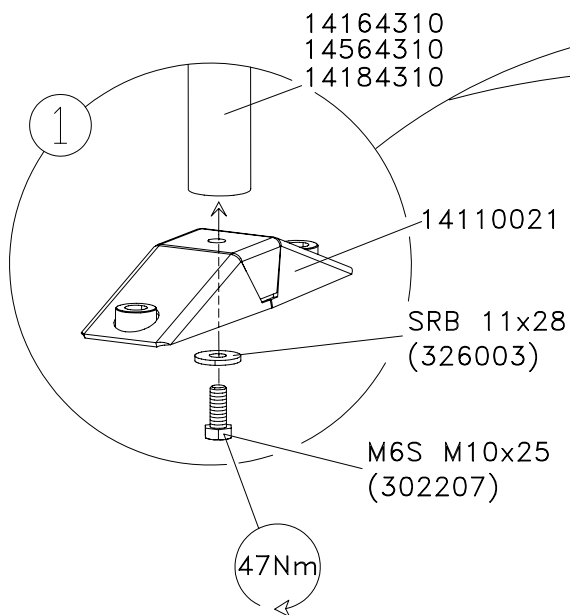

TYPE	ART.NO
 <p>L=2,7m</p>	14164310 14564310 14184310
 <p>0,24x0,08m</p>	14110021

HAGS		ANEBY, SWEDEN	
		+46(0)380-47300	
		www.hags.com	
Branch			
142 643 OM			
1(2)			
	MW		TJ
2009-11-13		1	

4x24h !

≥C20/25
S1-S3
(EN 206-1)