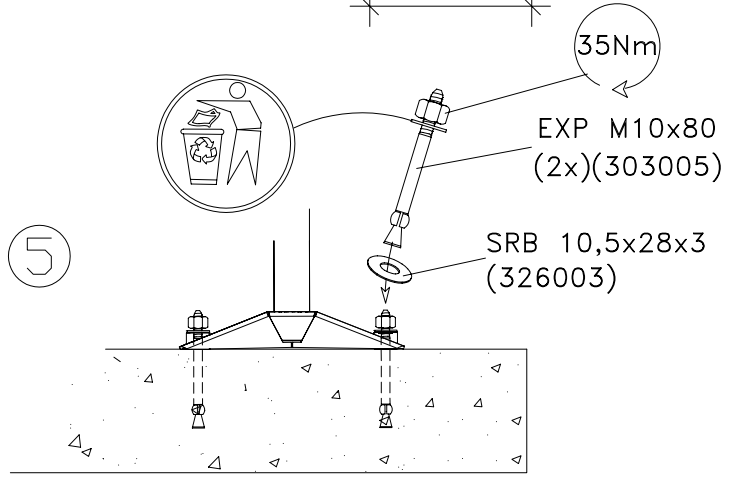

4x24h !

≥C20/25
S1-S3
(EN 206-1)

101