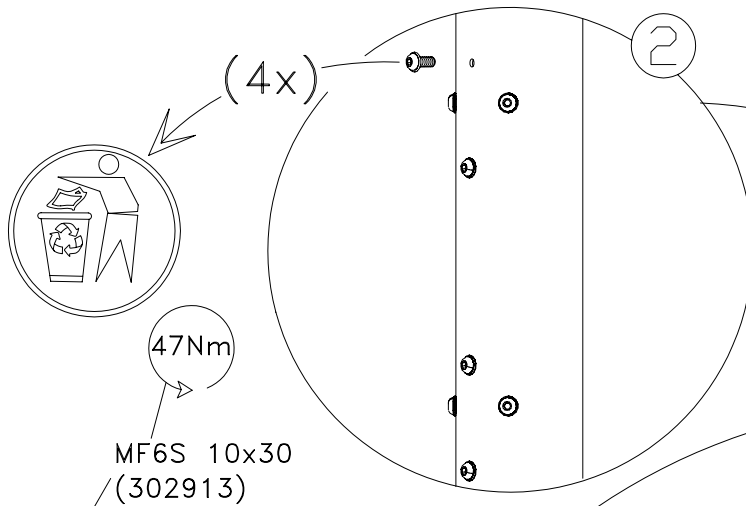

TYPE	ART.NO
 <p>L=2,7m</p>	14164310 14564310 14184310
 <p>0,24x0,08m</p>	14110021

HAGS		ANEBY, SWEDEN	
		+46(0)380-47300	
		www.hags.com	
Branch			
142 643 OM			
1(2)			
	MW		TJ
2009-11-13		1	

4x24h !

≥C20/25
S1-S3
(EN 206-1)