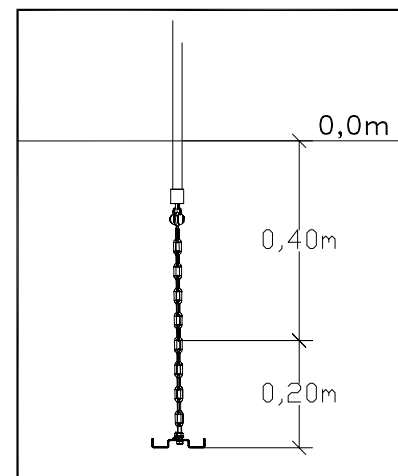

TYPE	ART.NO
(2x)  2,19m	14167311-01
(2x)  2,28m	14167312-01
(4x)  0,62m	610071-02
(4x)  0,60m	14167015

HAGS ANEBY, SWEDEN
+46(0)380-47300
www.hags.com

Rocks
142 673
1(2)

 MN  TJ 2009-11-13 | 3

HAGS ANEBY, SWEDEN
+46(0)380-47300
www.hags.com