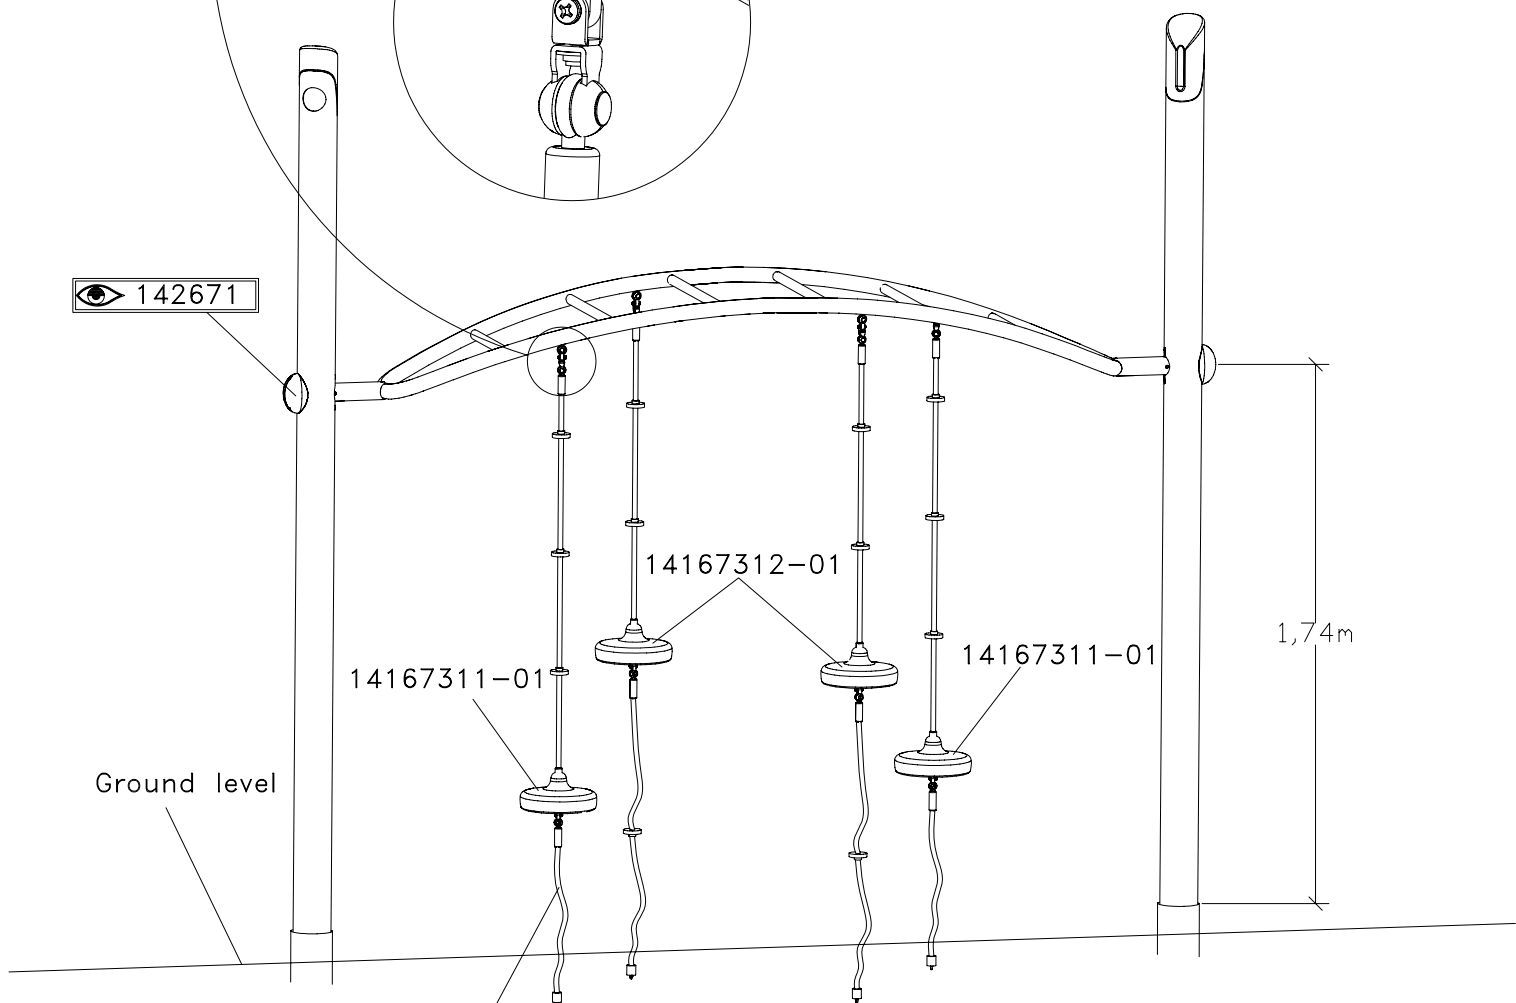

TYPE	ART.NO
(2x)  2,19m	14167311-01
(2x)  2,28m	14167312-01
(4x)  0,62m	610071-02
(4x)  0,60m	14167015

HAGS ANEBY, SWEDEN
+46(0)380-47300
www.hags.com

Rocks
142 673
1(2)

 MN  TJ 2009-11-13 | 3

HAGS ANEBY, SWEDEN
+46(0)380-47300
www.hags.com