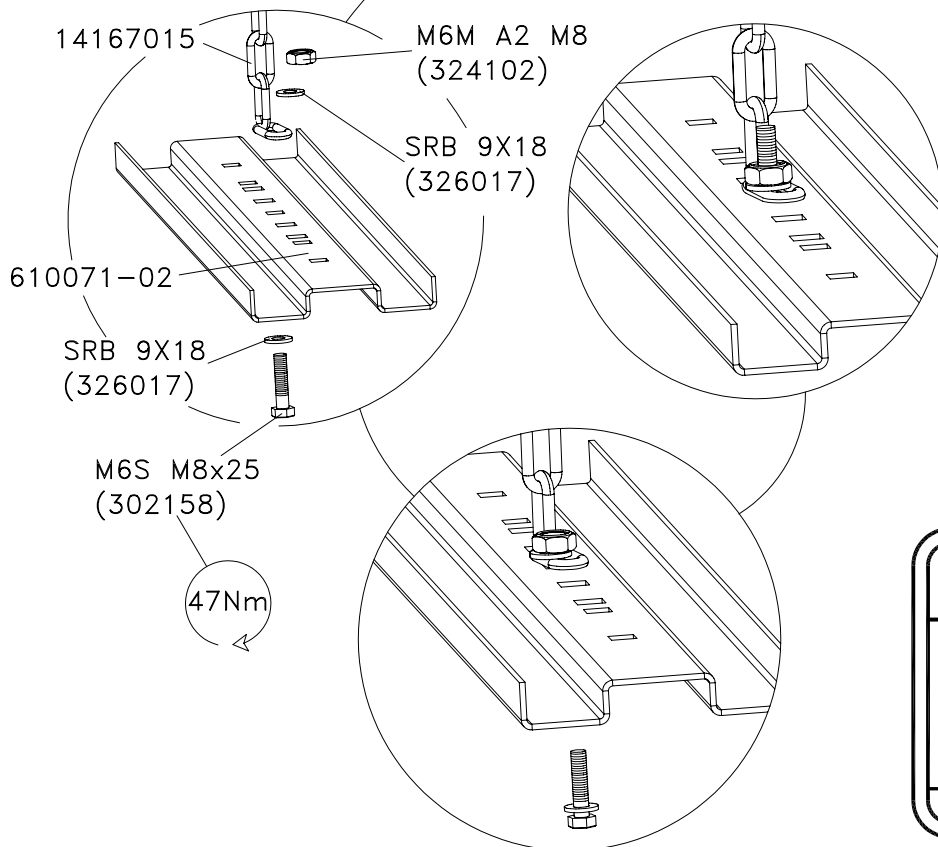

TYPE	ART.NO
(2x)  2,19m	14167311-01
(2x)  2,28m	14167312-01
(4x)  0,62m	610071-02
(4x)  0,60m	14167015

HAGS ANEBY, SWEDEN
+46(0)380-47300
www.hags.com

Rocks
142 673
1(2)

 MN  TJ 2009-11-13 | 3

HAGS ANEBY, SWEDEN
+46(0)380-47300
www.hags.com