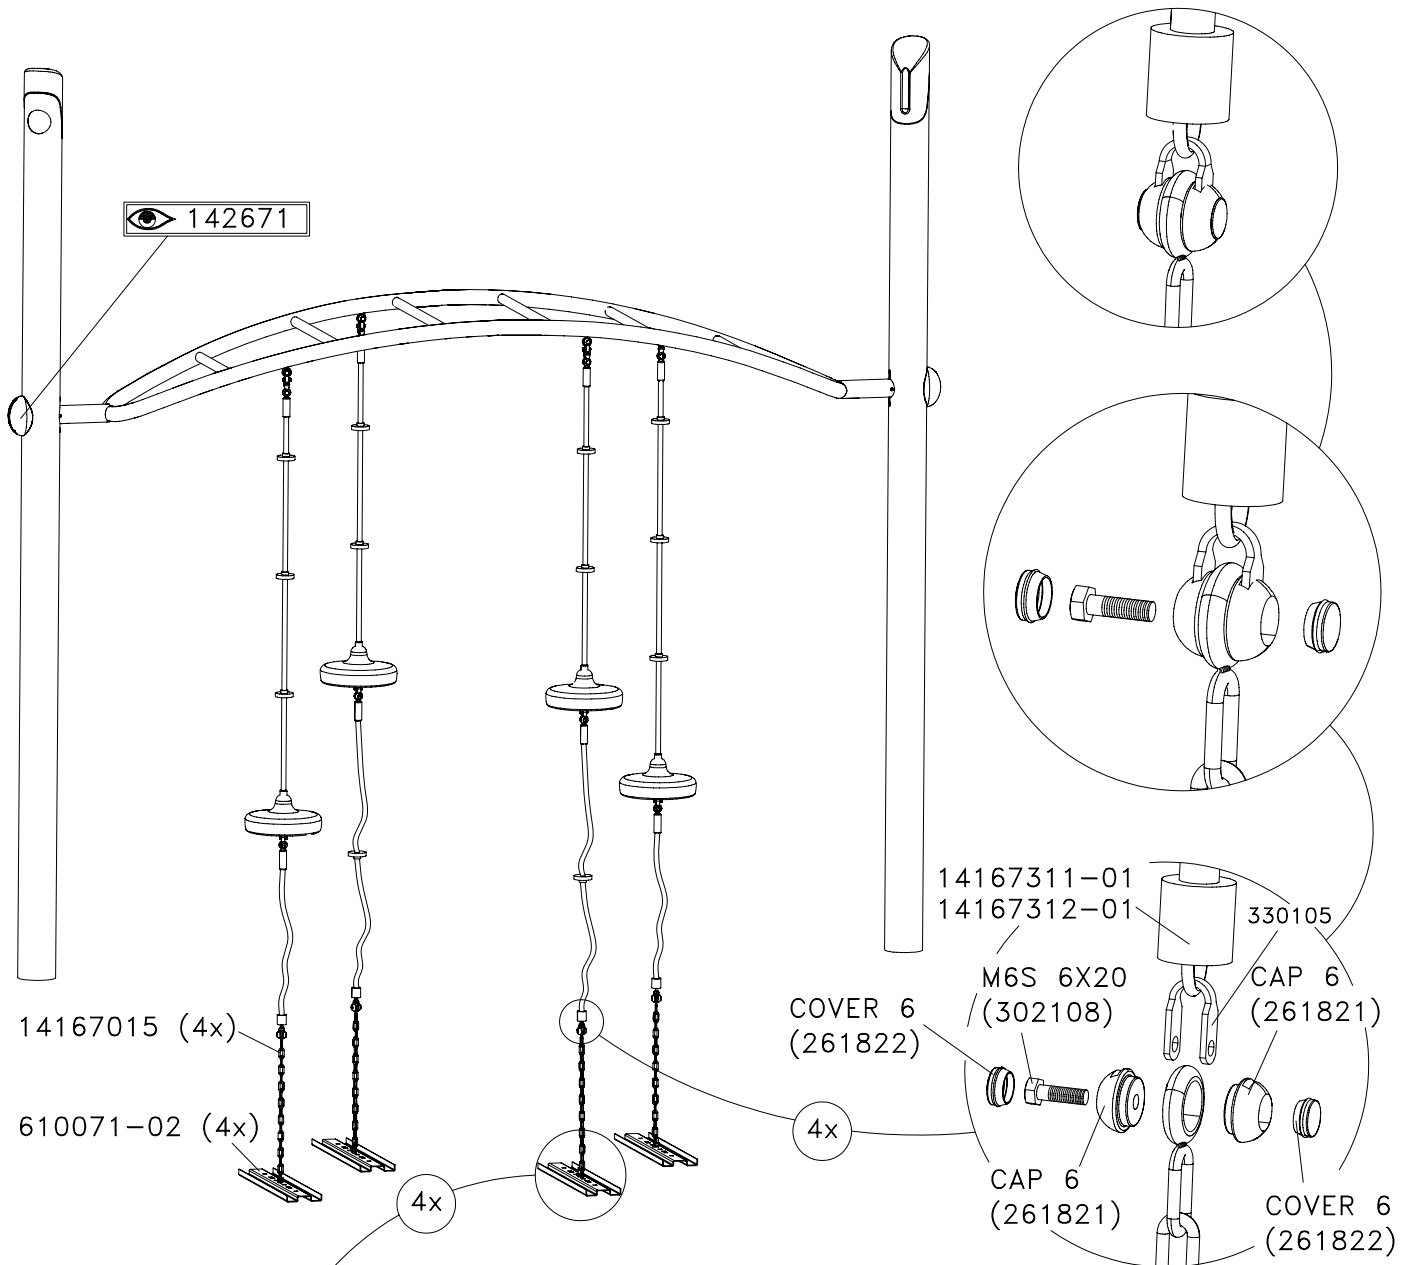

TYPE	ART.NO
(2x)  2,19m	14167311-01
(2x)  2,28m	14167312-01
(4x)  0,62m	610071-02
(4x)  0,60m	14167015

HAGS ANEBY, SWEDEN
+46(0)380-47300
www.hags.com

Rocks
142 673
1(2)

 MN  TJ 2009-11-13 | 3

HAGS ANEBY, SWEDEN
+46(0)380-47300
www.hags.com