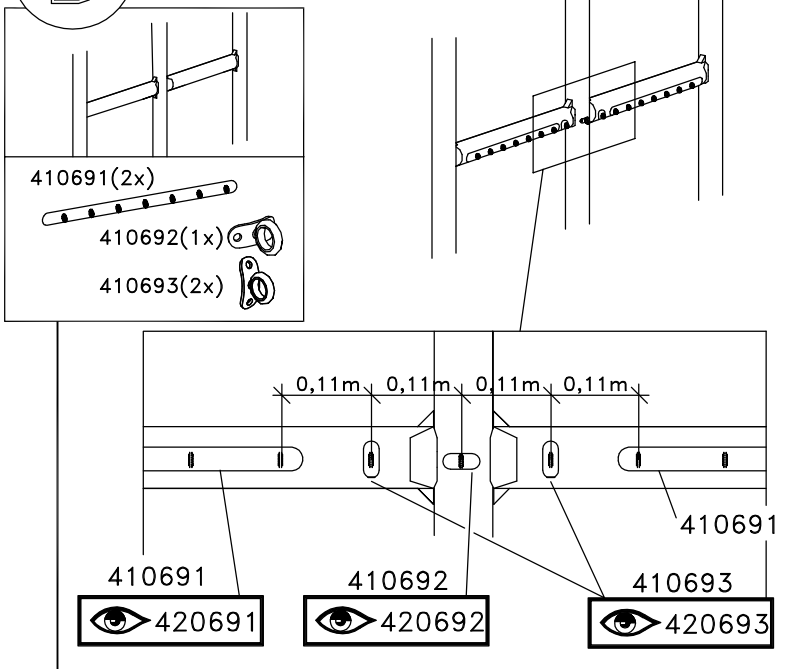

A

TYPE	HAGS.NO
1,87x1,87m 	41070810
 0,86m	410690
 0,76m	410691

B

C

**HAGS** ANEBY, SWEDEN  
+46(0)380-47300  
www.hags.com

Net  
420 708 11  
1(2)

 TJ  MN 2010-05-11 3

<b>HAGS</b>		ANEBY, SWEDEN +46(0)380-47300 www.hags.com	
Net			
420 708 11			
2(2)			
	TJ		MN 2010-05-11 3