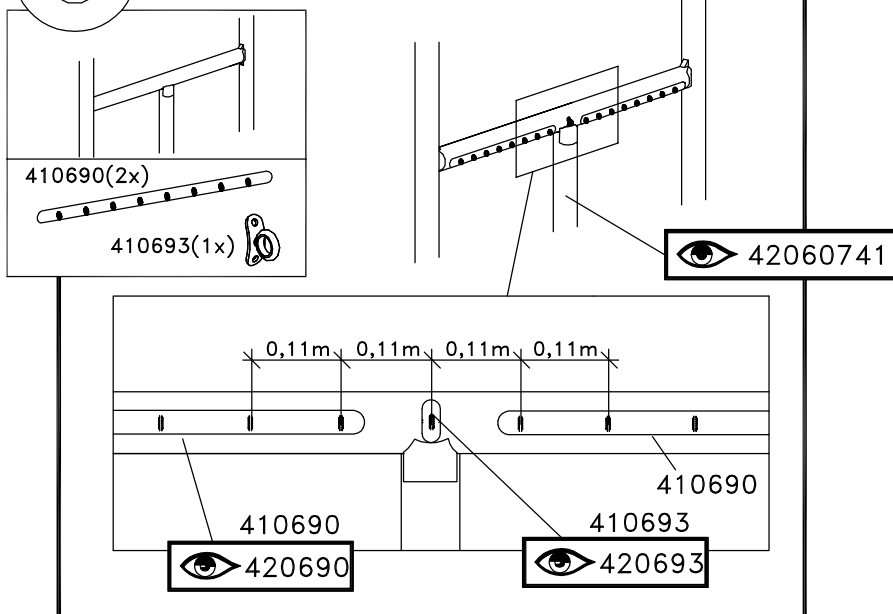

A

TYPE	HAGS.NO
1,87x1,87m 	41070810
 0,86m	410690
 0,76m	410691

B

C

**HAGS** ANEBY, SWEDEN  
+46(0)380-47300  
www.hags.com

Net  
420 708 11  
1(2)

 TJ  MN 2010-05-11 3

<b>HAGS</b>		ANEBY, SWEDEN +46(0)380-47300 www.hags.com	
Net			
420 708 11			
2(2)			
	TJ		MN 2010-05-11 3