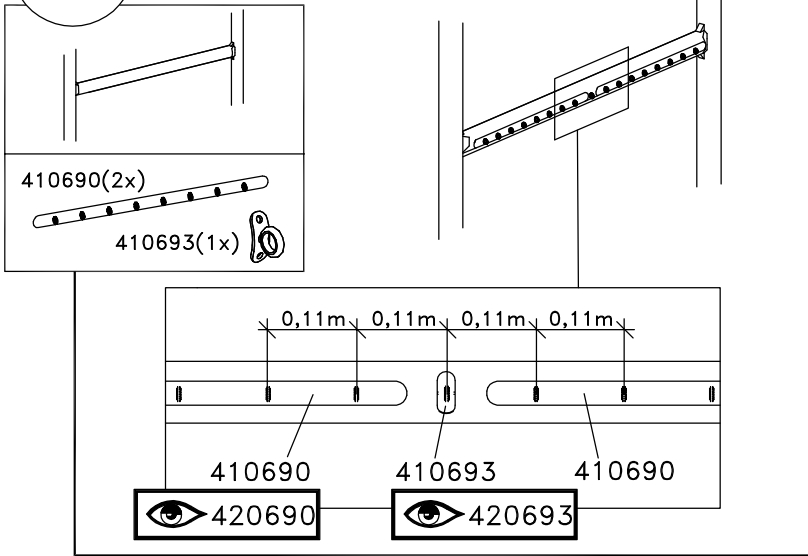

A

TYPE	HAGS.NO
1,87x1,87m 	41070810
 0,86m	410690
 0,76m	410691

B

C

**HAGS** ANEBY, SWEDEN  
+46(0)380-47300  
www.hags.com

Net  
420 708 11  
1(2)

 TJ  MN 2010-05-11 3

<b>HAGS</b>		ANEBY, SWEDEN +46(0)380-47300 www.hags.com	
Net			
420 708 11			
2(2)			
	TJ		MN 2010-05-11 3