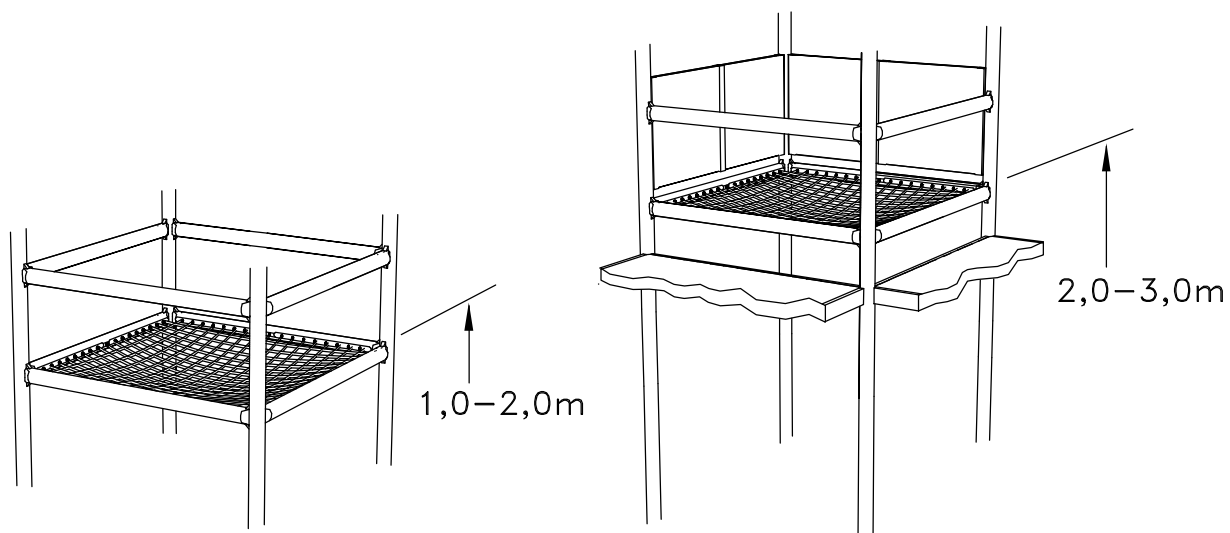

A

TYPE	HAGS.NO
1,87x1,87m 	41070810
 0,86m	410690
 0,76m	410691

B

C

**HAGS** ANEBY, SWEDEN  
+46(0)380-47300  
www.hags.com

Net  
420 708 11  
1(2)

 TJ  MN 2010-05-11 3

<b>HAGS</b>		ANEBY, SWEDEN +46(0)380-47300 www.hags.com	
Net			
420 708 11			
2(2)			
	TJ		MN 2010-05-11 3