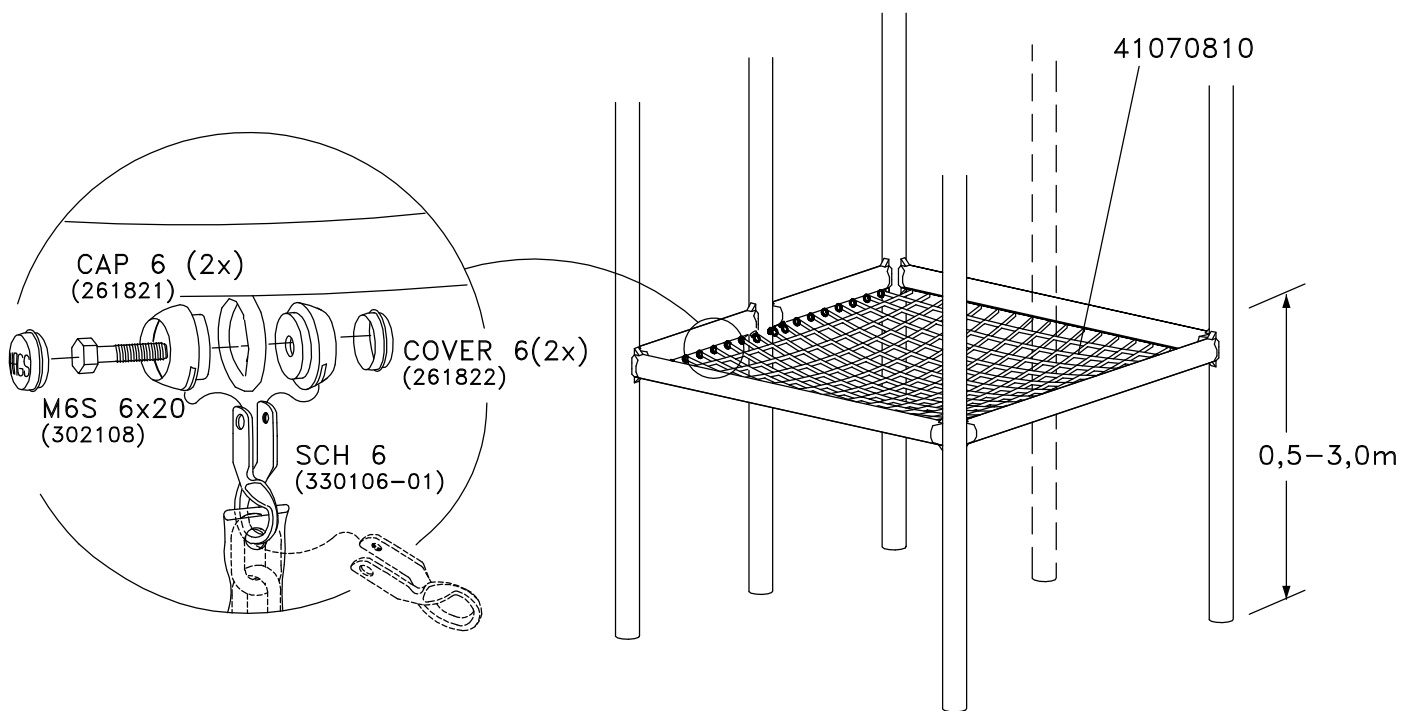

A

TYPE	HAGS.NO
1,87x1,87m 	41070810
 0,86m	410690
 0,76m	410691

B

C

**HAGS** ANEBY, SWEDEN  
+46(0)380-47300  
www.hags.com

Net  
420 708 11  
1(2)

 TJ  MN 2010-05-11 3

<b>HAGS</b>		ANEBY, SWEDEN +46(0)380-47300 www.hags.com	
Net			
420 708 11			
2(2)			
	TJ		MN 2010-05-11 3