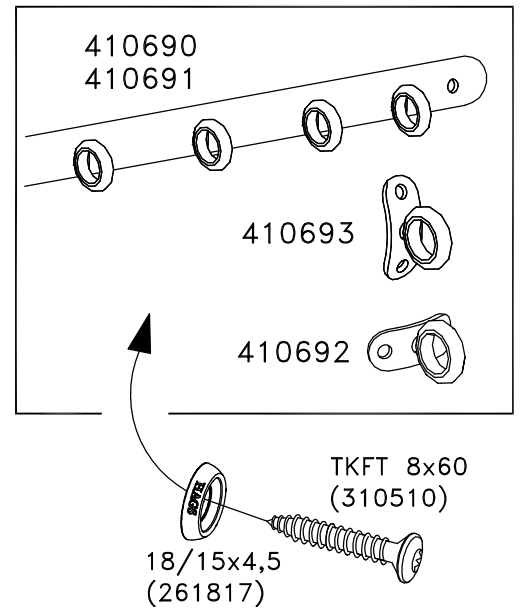

A

TYPE	HAGS.NO
1,87x1,87m 	41070810
 0,86m	410690
 0,76m	410691

B

C

**HAGS** ANEBY, SWEDEN  
+46(0)380-47300  
www.hags.com

Net  
420 708 11  
1(2)

 TJ  MN 2010-05-11 3

<b>HAGS</b>		ANEBY, SWEDEN +46(0)380-47300 www.hags.com	
Net			
420 708 11			
2(2)			
	TJ		MN 2010-05-11 3