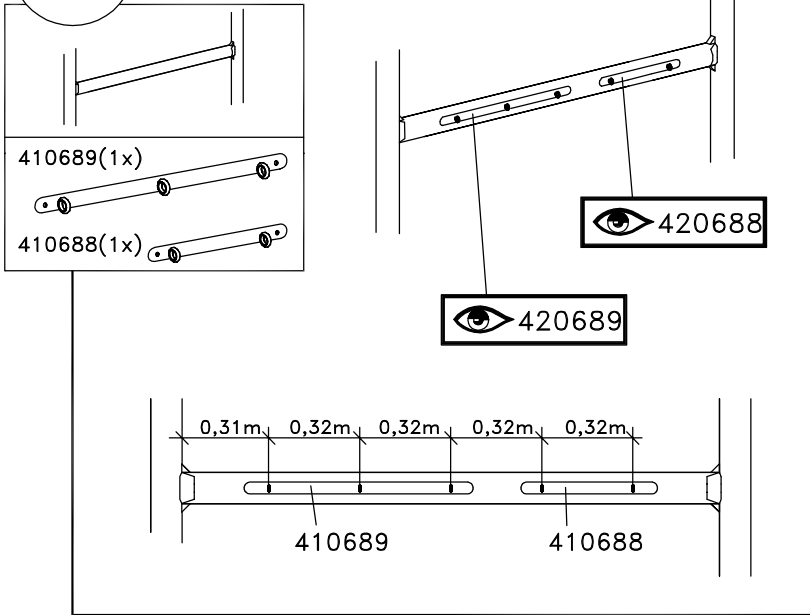

A

TYPE	HAGS.NO
1,9x1,9m 	41071010
(2x)  L=1,67m	61007310

B

C

**HAGS** ANEBY, SWEDEN  
+46(0)380-47300  
www.hags.com

Funnel Net  
420 710 11  
1(2)

 TJ  MN 2010-05-11 3

**HAGS** ANEBY, SWEDEN  
+46(0)380-47300  
www.hags.com