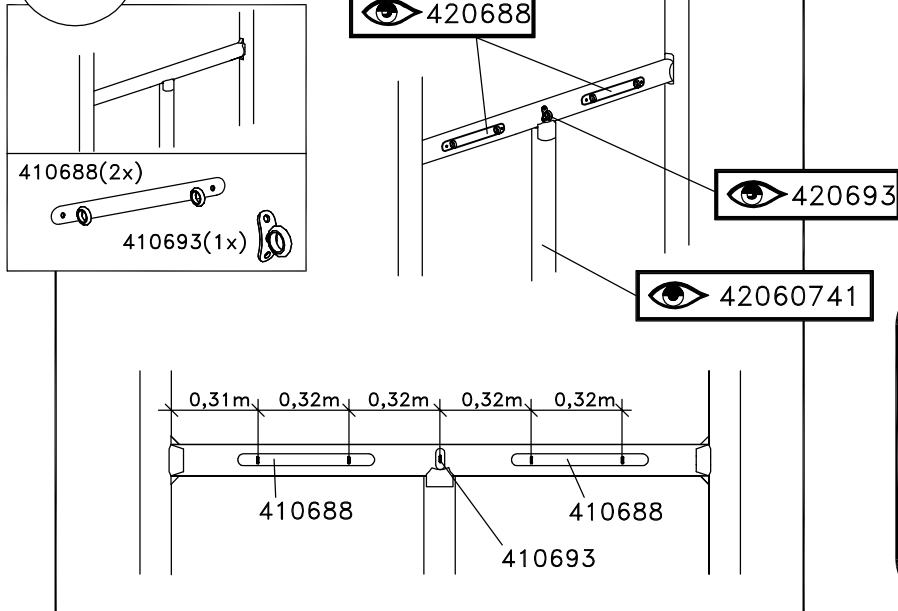

A

TYPE	HAGS.NO
1,9x1,9m 	41071010
(2x)  L=1,67m	61007310

B

C

**HAGS** ANEBY, SWEDEN  
+46(0)380-47300  
www.hags.com

Funnel Net  
420 710 11  
1(2)

 TJ  MN 2010-05-11 3

**HAGS** ANEBY, SWEDEN  
+46(0)380-47300  
www.hags.com