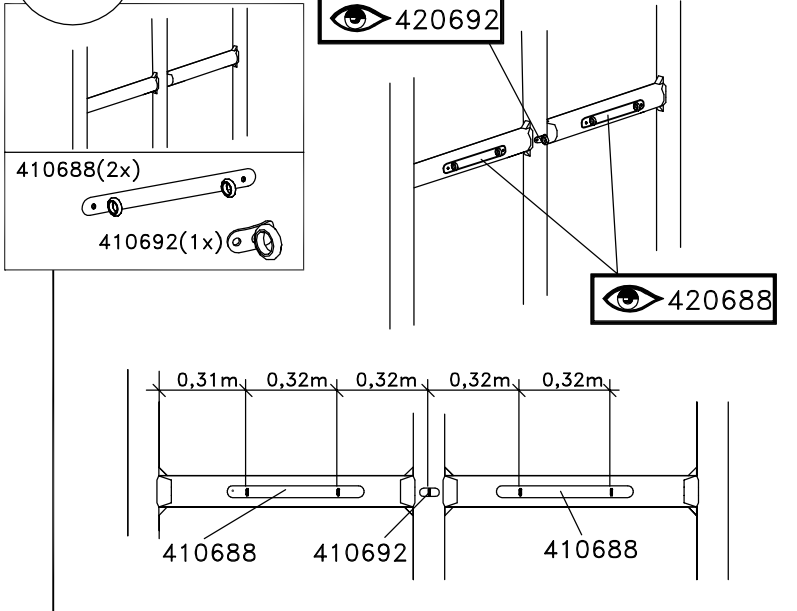

A

TYPE	HAGS.NO
1,9x1,9m 	41071010
(2x)  L=1,67m	61007310

B

C

**HAGS** ANEBY, SWEDEN  
+46(0)380-47300  
www.hags.com

Funnel Net  
420 710 11  
1(2)

 TJ  MN 2010-05-11 3

**HAGS** ANEBY, SWEDEN  
+46(0)380-47300  
www.hags.com