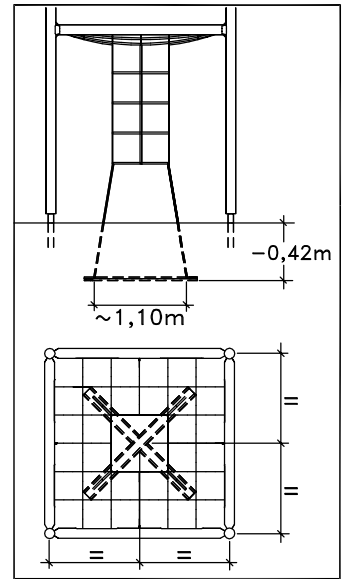

A

TYPE	HAGS.NO
1,9x1,9m 	41071010
(2x)  L=1,67m	61007310

B

C

**HAGS** ANEBY, SWEDEN  
+46(0)380-47300  
www.hags.com

Funnel Net  
420 710 11  
1(2)

 TJ  MN 2010-05-11 3

**HAGS** ANEBY, SWEDEN  
+46(0)380-47300  
www.hags.com