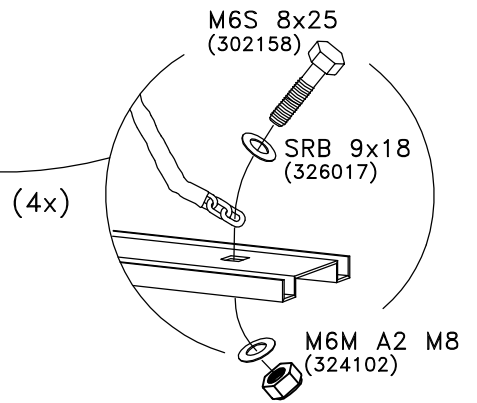

A

TYPE	HAGS.NO
1,9x1,9m 	41071010
(2x)  L=1,67m	61007310

B

C

**HAGS** ANEBY, SWEDEN  
+46(0)380-47300  
www.hags.com

Funnel Net  
420 710 11  
1(2)

 TJ  MN 2010-05-11 3

**HAGS** ANEBY, SWEDEN  
+46(0)380-47300  
www.hags.com