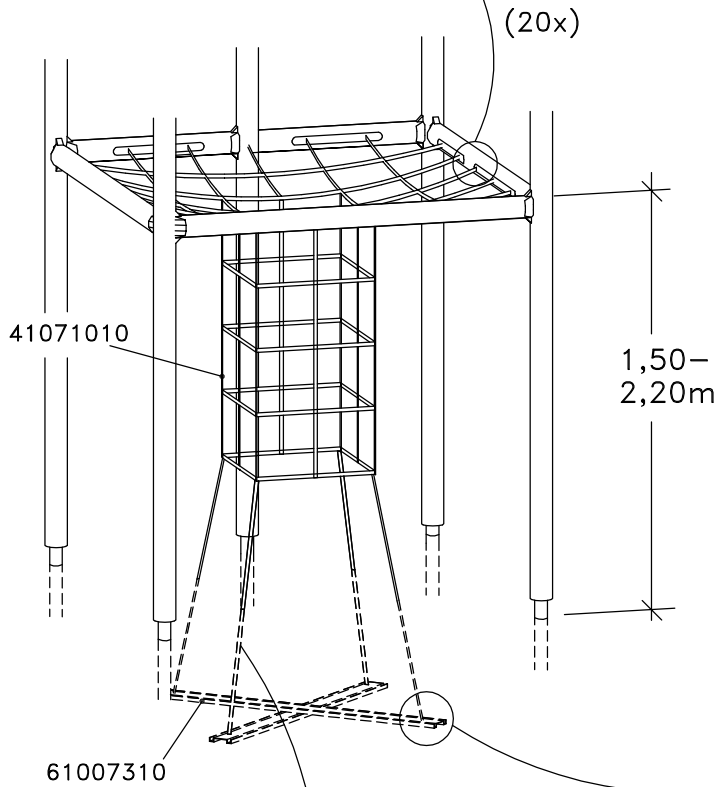

A

TYPE	HAGS.NO
1,9x1,9m 	41071010
(2x)  L=1,67m	61007310

B

C

**HAGS** ANEBY, SWEDEN  
+46(0)380-47300  
www.hags.com

Funnel Net  
420 710 11  
1(2)

 TJ  MN 2010-05-11 3

**HAGS** ANEBY, SWEDEN  
+46(0)380-47300  
www.hags.com