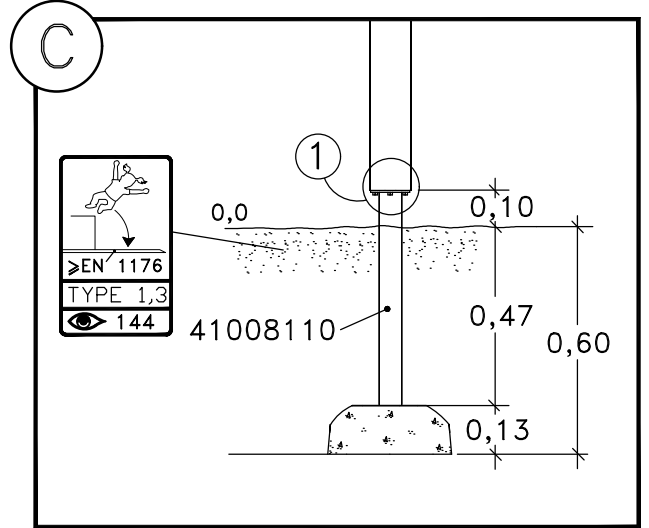

≥EN 1176
TYPE 3
144
2x24h
≥C20/25
S1-S3
101

HAGS		ANEBY, SWEDEN	
		+46(0)380-47300	
		www.hags.com	
Anchor - Steel Post			
450 080			
1(3)			
	MN		JGA 2020-04-24 2

HAGS ANEBY, SWEDEN
+46(0)380-47300
www.hags.com