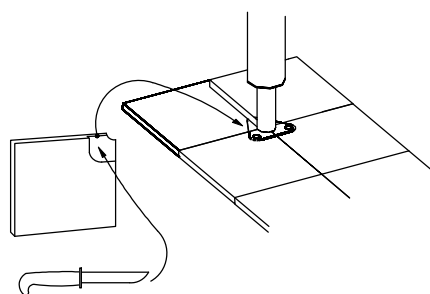

≥EN 1176
TYPE 3
144
2x24h
≥C20/25
S1-S3
101

HAGS		ANEBY, SWEDEN	
		+46(0)380-47300	
		www.hags.com	
Anchor - Steel Post			
450 080			
1(3)			
	MN		JGA 2020-04-24 2

HAGS ANEBY, SWEDEN
+46(0)380-47300
www.hags.com