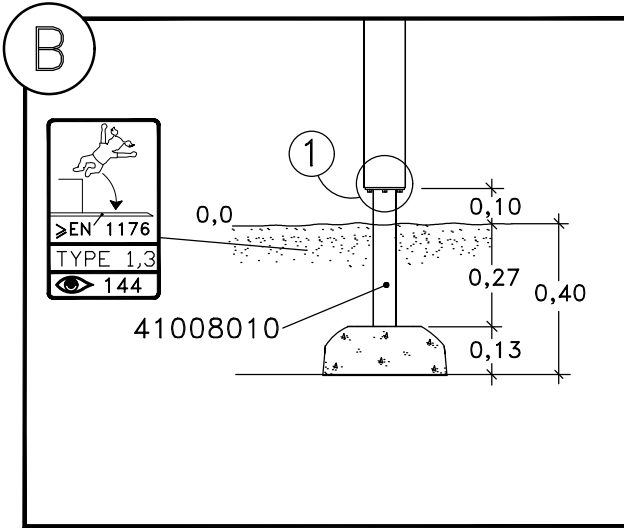

≥EN 1176
TYPE 3
144
2x24h
≥C20/25
S1-S3
101

HAGS		ANEBY, SWEDEN	
		+46(0)380-47300	
		www.hags.com	
Anchor - Steel Post			
450 080			
1(3)			
	MN		JGA 2020-04-24 2

HAGS ANEBY, SWEDEN
+46(0)380-47300
www.hags.com