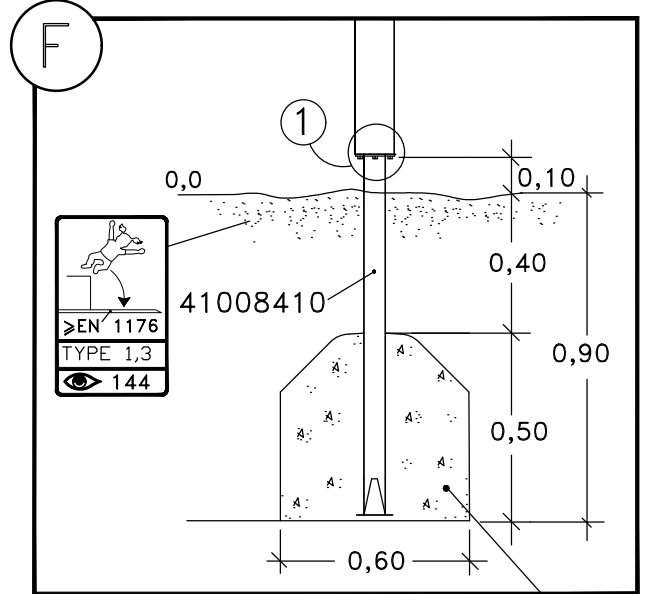

≥EN 1176
TYPE 3
144
2x24h
≥C20/25
S1-S3
101

HAGS		ANEBY, SWEDEN	
		+46(0)380-47300	
		www.hags.com	
Anchor - Steel Post			
450 080			
1(3)			
	MN		JGA 2020-04-24 2

HAGS ANEBY, SWEDEN
+46(0)380-47300
www.hags.com