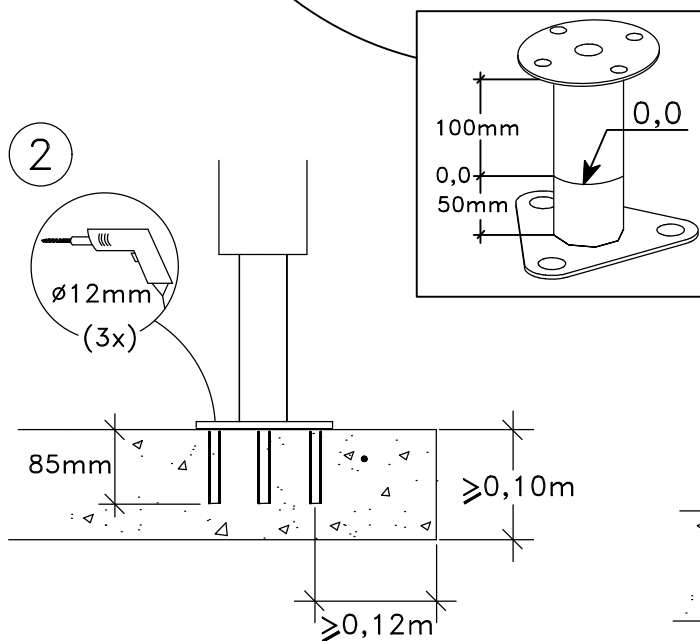

≥EN 1176
TYPE 3
144
2x24h
≥C20/25
S1-S3
101

HAGS		ANEBY, SWEDEN	
		+46(0)380-47300	
		www.hags.com	
Anchor - Steel Post			
450 080			
1(3)			
	MN		JGA 2020-04-24 2

HAGS ANEBY, SWEDEN
+46(0)380-47300
www.hags.com