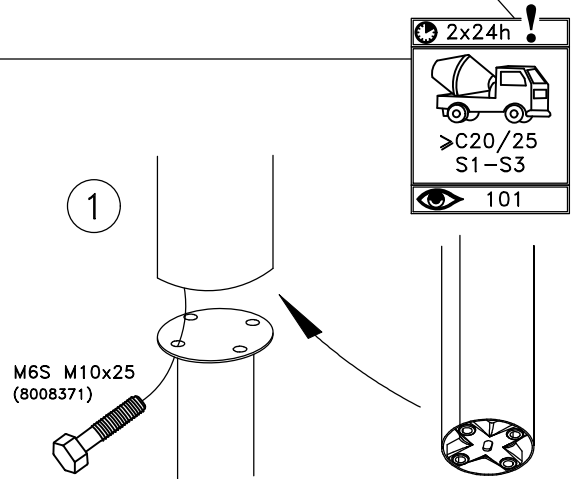

≥EN 1176
TYPE 3
144
2x24h
≥C20/25
S1-S3
101

HAGS		ANEBY, SWEDEN	
		+46(0)380-47300	
		www.hags.com	
Anchor - Steel Post			
450 080			
1(3)			
	MN		JGA 2020-04-24 2

HAGS ANEBY, SWEDEN
+46(0)380-47300
www.hags.com