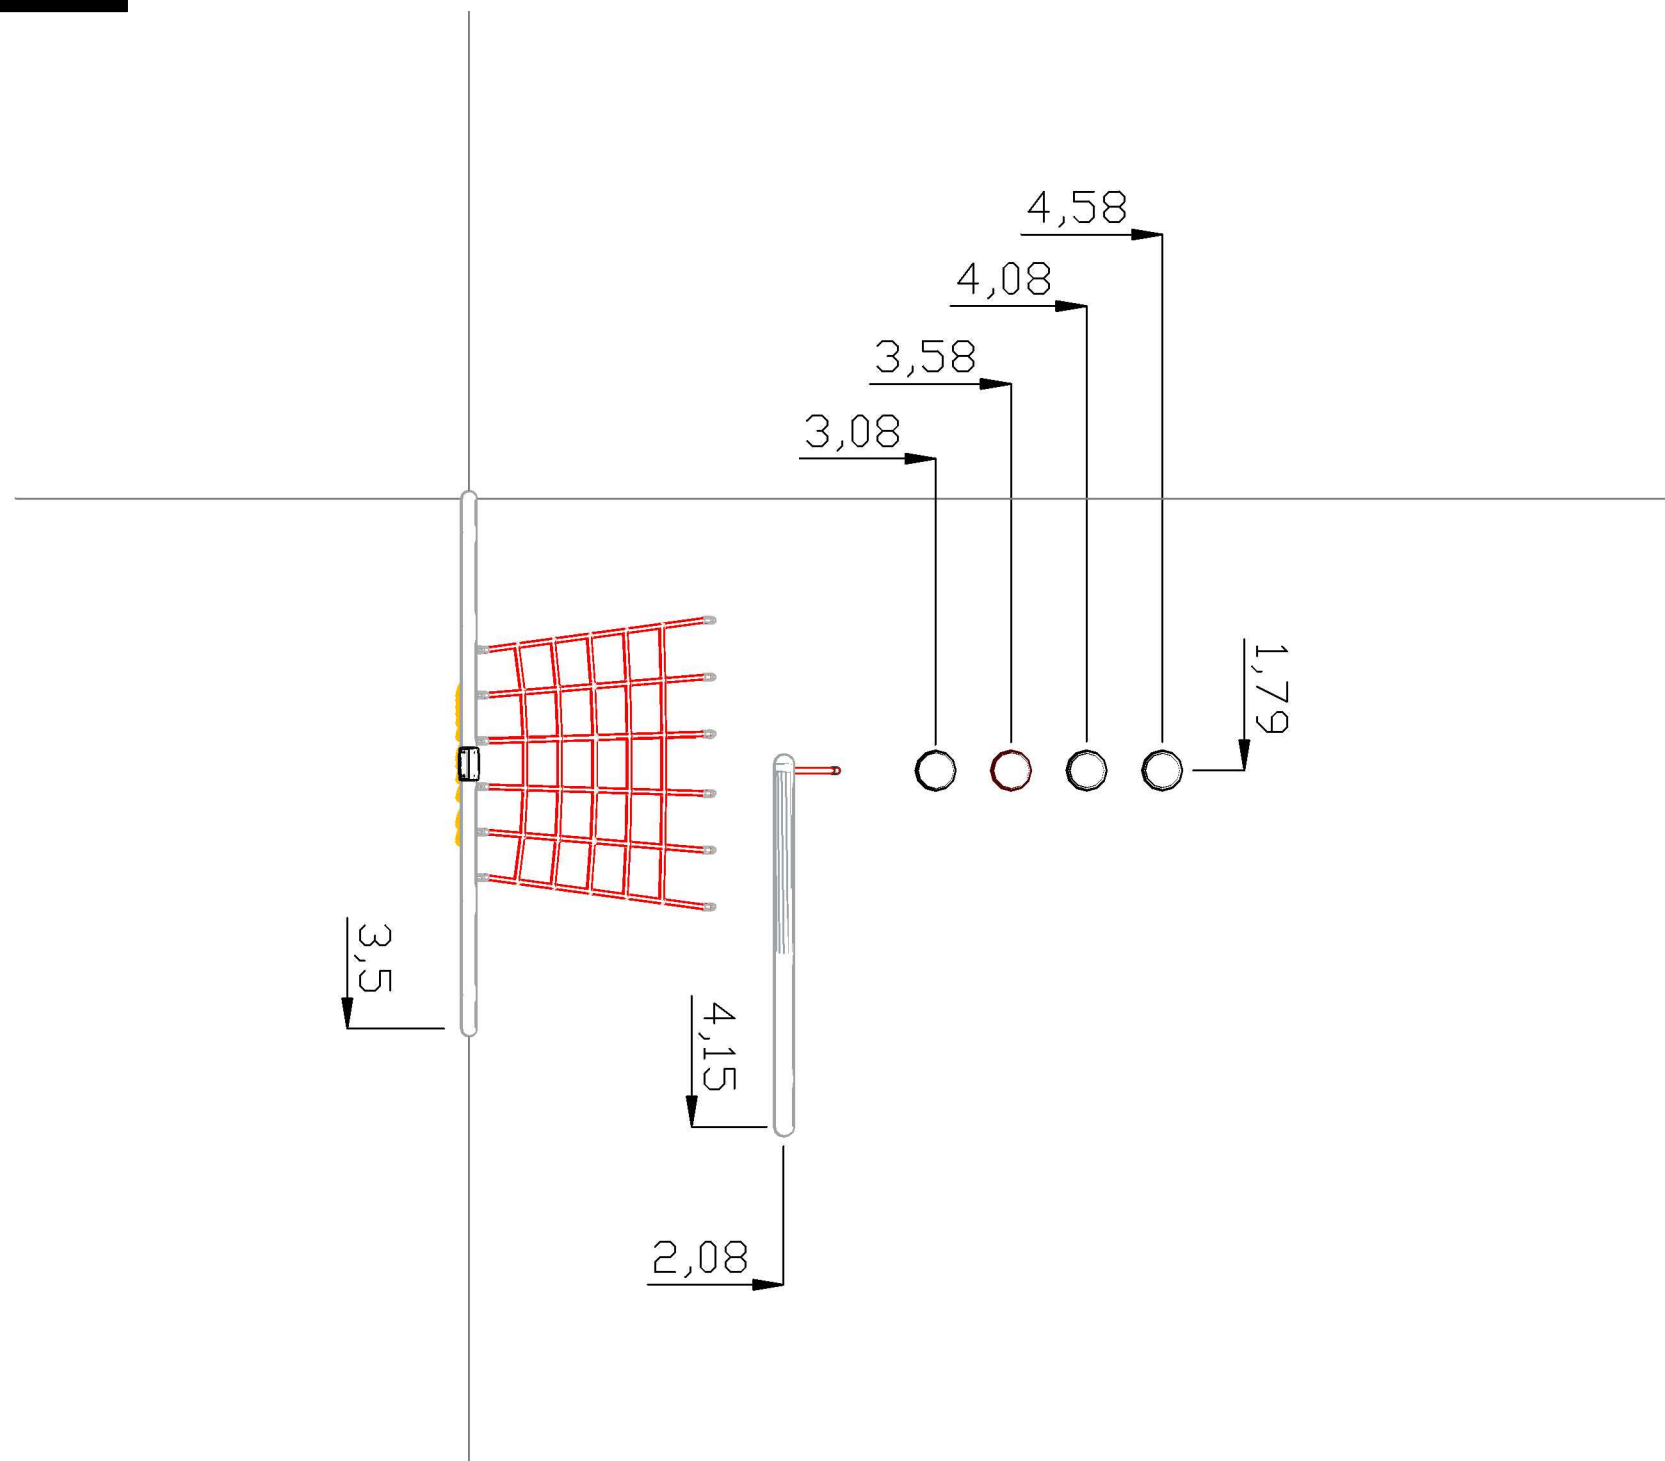

16h

Varje vecka
Every week
Jede woche
Chaque semaine

Varje säsong
Every season
Jedes Jahr
Chaque saison

5-12

HAGS ANEBY, SWEDEN
+46(0)380-47300
www.hags.com

Himalayas
MASW33210
1(3)

JHA OG 2014-01-21 0

HAGS ANEBY, SWEDEN
 +46(0)380-47300
 www.hags.com