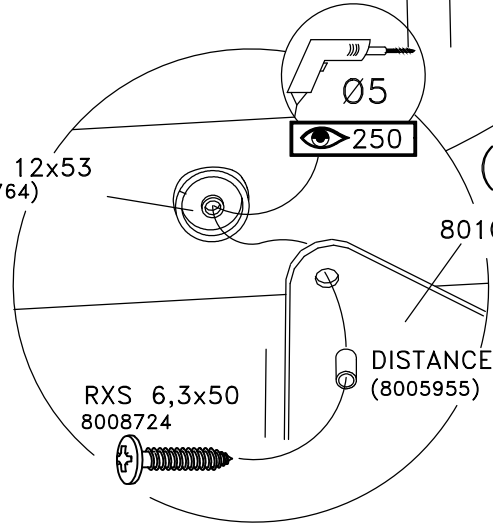

 45060740

TYPE	HAGS NO
 0,36x0,32m	8010212
 0,10x0,13m (2x)	8009543

 45060310

8009543

MAX 500rpm

Screw thr-forming  
M6x25-8.8-(ISO7380)  
(8027762)

ANSL 12x53  
(8005764)

(4x)

8010212

RXS 6,3x50  
8008724

DISTANCE  
(8005955)

**HAGS** ANEBY, SWEDEN  
+46(0)380-47300  
www.hags.com

HPL Triangle, Steel Beam  
450 607 42  
1(1)

 TJ  ToB 2017-10-26 0