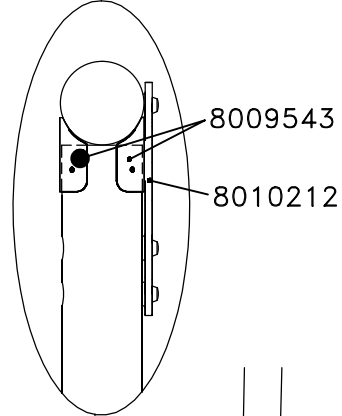

 45060740

TYPE	HAGS NO
 0,36x0,32m	8010212
 0,10x0,13m (2x)	8009543

 45060310

8009543

MAX 500rpm

Screw thr-forming  
M6x25-8.8-(ISO7380)  
(8027762)

ANSL 12x53  
(8005764)

(4x)

8010212

RXS 6,3x50  
8008724

DISTANCE  
(8005955)

**HAGS** ANEBY, SWEDEN  
+46(0)380-47300  
www.hags.com

HPL Triangle, Steel Beam  
450 607 42  
1(1)

 TJ  ToB 2017-10-26 0