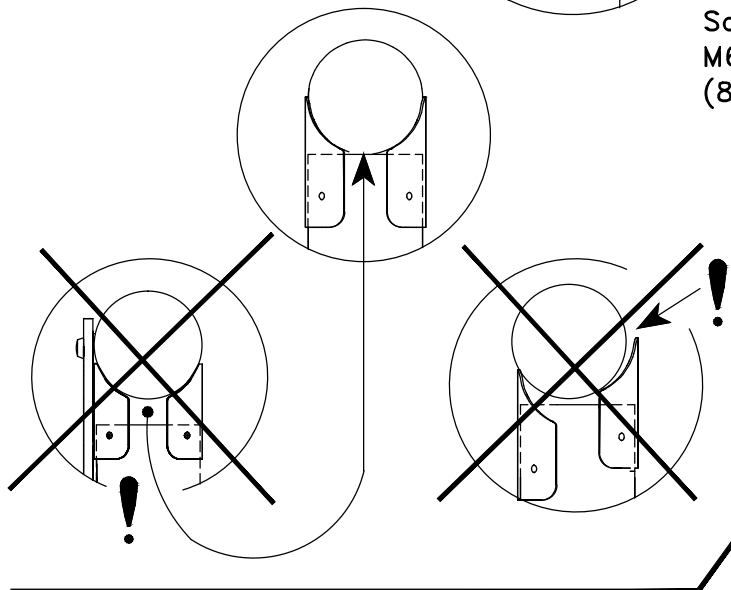

 45060740

TYPE	HAGS NO
 0,36x0,32m	8010212
 0,10x0,13m (2x)	8009543

 45060310

8009543

MAX 500rpm

Screw thr-forming  
M6x25-8.8-(ISO7380)  
(8027762)

ANSL 12x53  
(8005764)

(4x)

8010212

RXS 6,3x50  
8008724

DISTANCE  
(8005955)

**HAGS** ANEBY, SWEDEN  
+46(0)380-47300  
www.hags.com

HPL Triangle, Steel Beam  
450 607 42  
1(1)

 TJ  ToB 2017-10-26 0