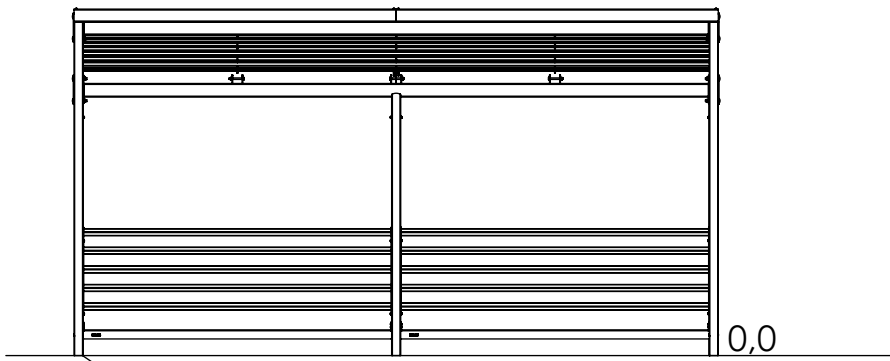

| Description MA | Item Number | Qty |
|----------------|-------------|-----|
| 620x200x157    | 8001374     | 1   |
| M6S 8.8 M10x80 | 8008388     | 2   |
| Ø11x24x2       | 8008850     | 4   |
| M6M M10        | 8008796     | 2   |

1

1

2

3

2

3x

| NR. | Description MA  | Item Number         | Qty |
|-----|-----------------|---------------------|-----|
| 1   | 150 x 193 mm    | 8048659             | 1   |
| 2   | KTS-GF M8x25 mm | 302899              | 15  |
| 3   | M10x80 mm       | 8008561<br>(303005) | 10  |