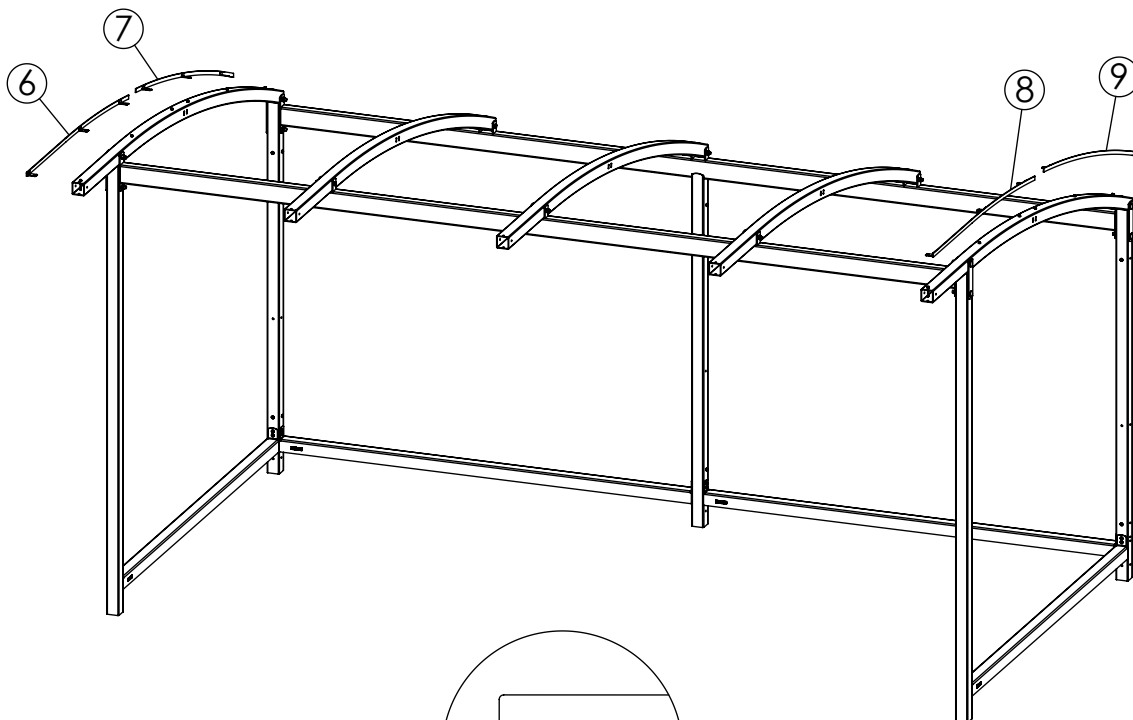

Nr	Description	Art. No.	Qty
1	2130x90x85 mm	8043495	5
2	MVBF M12x90	8039300	4
3	M6LA2M-8 M12	8008797	4
4	M6S M10x90	8008391	6
5	M6M M10	8008796	6

HAGS		ANEBY, SWEDEN +46(0)380- 47300 www.hags.com	
Vaulted Tin Roof			
MASW36039			
1 (4)			
	TJ		TP
			2016-03-30
			1

Vaulted Tin Roof
MASW36039
2 (4)

TJ TP 2016-03-30 1

HAGS ANEBY, SWEDEN
+46(0)380-47300
www.hags.com

Vaulted Tin Roof
MASW36039
3 (4)

No.	Description	Art. No.	Qty
11	4250x1100 mm	8043637	3

HAGS

ANEBY, SWEDEN
+46(0)380-
47300
www.hags.com

Vaulted Tin Roof
MASW36039
4 (4)

No.	Description	Art. No.	Qty
12	2130x150x90 mm	8043610	2
13	2130x90x85 mm	8043609	2
14	R6B A2 5,5x45	8043616	61