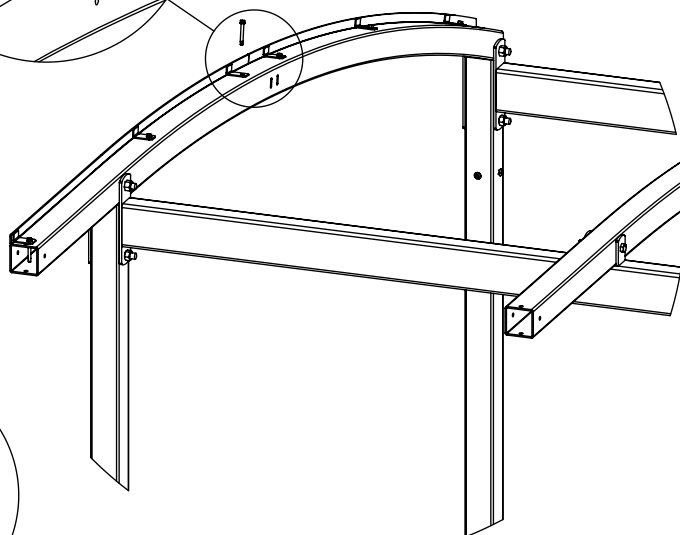

No.	Description	Art. No.	Qty
6	1330x78x45 mm	8043629	1
7	1330x78x45 mm	8043634	1
8	1330x78x45 mm	8043628	1
9	1330x78x45 mm	8043633	1
10	R6B A2 5,5x45	8043616	12

HAGS

ANEBY, SWEDEN
+46(0)380-47300
www.hags.com

Vaulted Tin Roof
MASW36039
2 (4)

TJ TP 2016-03-30 1