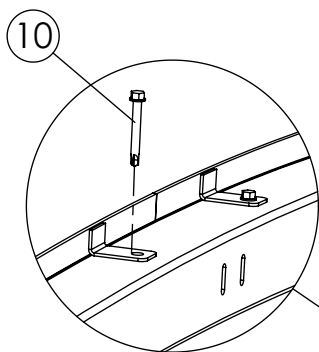

Nr	Description	Art. No.	Qty
1	2130x90x85 mm	8043495	5
2	MVBF M12x90	8039300	4
3	M6LA2M-8 M12	8008797	4
4	M6S M10x90	8008391	6
5	M6M M10	8008796	6

HAGS		ANEBY, SWEDEN +46(0)380- 47300 www.hags.com	
Vaulted Tin Roof			
MASW36039			
1 (4)			
	TJ		TP
			2016-03-30
			1