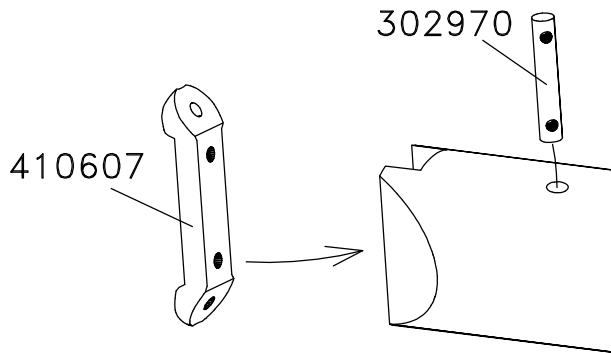

TYPE		HAGS NO.
	0,60m	8055478
	0,89m	8044104
	1,30m	8046099
	1,89m	8046100
	2,89m	8055480

① (2x)

③ (2x)

<b>HAGS</b>		ANEBY, SWEDEN +46(0)380-47300 www.hags.com	
Roundbeam - Wooden Post			
420 603 10			
1(1)			
	TJ		ToB   2017-09-06   1