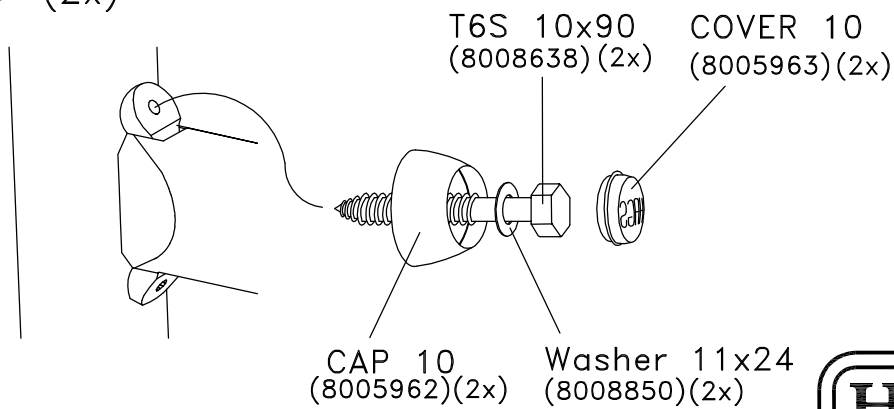

TYPE		HAGS NO.
	0,60m	8055478
	0,89m	8044104
	1,30m	8046099
	1,89m	8046100
	2,89m	8055480

① (2x)

③ (2x)

<b>HAGS</b>		ANEBY, SWEDEN +46(0)380-47300 www.hags.com	
Roundbeam - Wooden Post			
420 603 10			
1(1)			
	TJ		ToB   2017-09-06   1