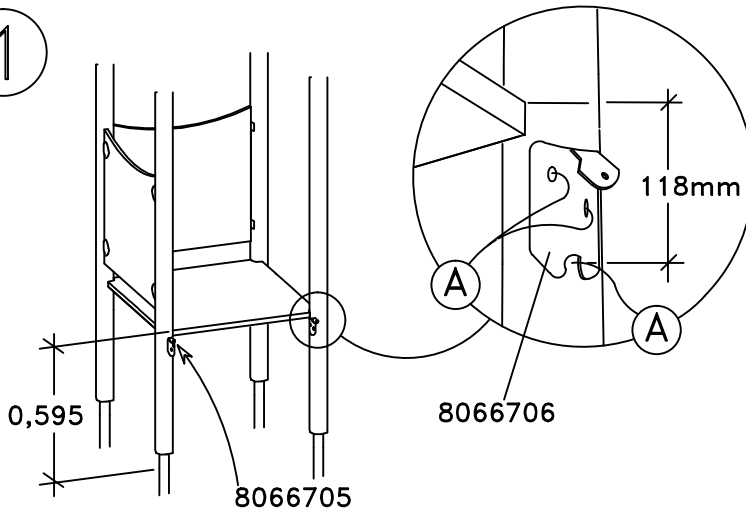

1

TYPE	HAGS.NO
 0,67x0,98m	8066226
 0,47x0,15m	8013177

2

**A**

TKFT 6x38 (8008651)

15/7x3(8x) (8035290)

**B**

MVBF 6x30 (8039271)

SRB 7x14 (8008848)

COVER 6 (8005952)

DISTANCE 6 (8005953)

CAP 6 (8005951)

Lock Nut 6 (8008794)

**C**

MVBF 6x30 (8039271)

SRB 7x14 (8008848)

COVER 6 (8005952)

CAP 6 (8005951)

Lock Nut 6 (8008794)

**HAGS**

ANEBY, SWEDEN  
+46(0)380-47300  
www.hags.com

Ramp  
OM 6121 10  
1(1)

SSV ToB 2017-10-19 2