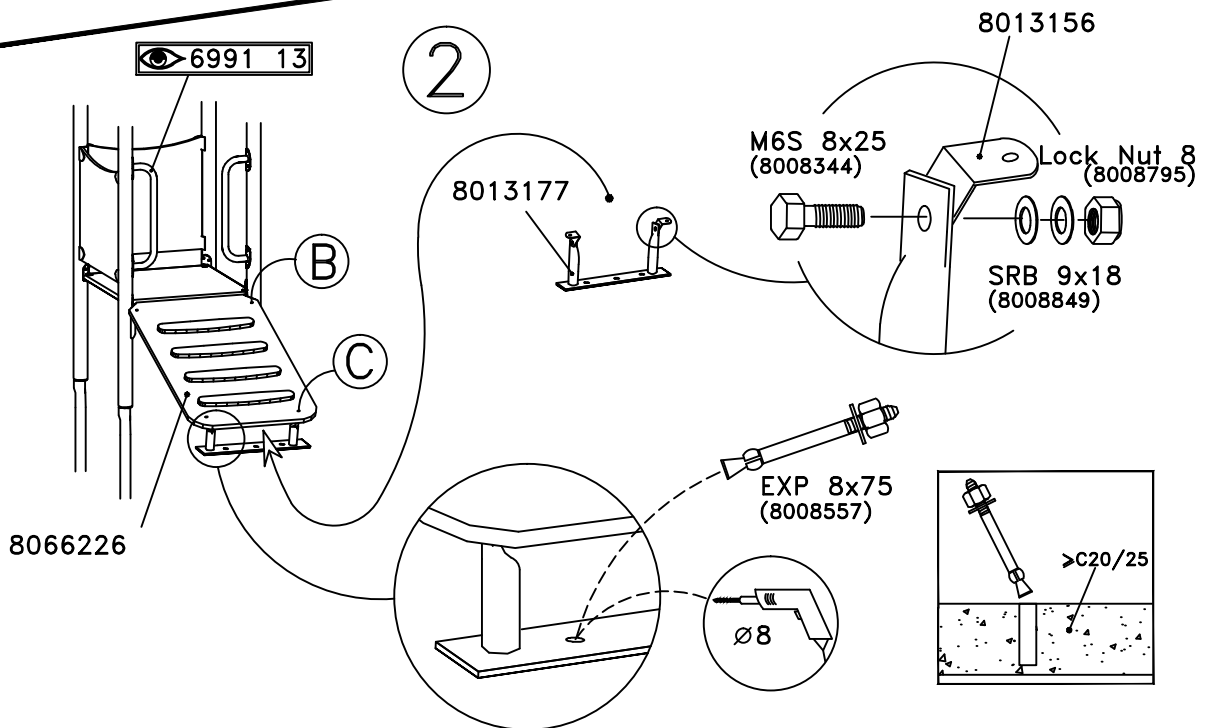

1

TYPE	HAGS.NO
 0,67x0,98m	8066226
 0,47x0,15m	8013177

2

**A**

TKFT 6x38 (8008651)

15/7x3(8x) (8035290)

**B**

MVBF 6x30 (8039271)

SRB 7x14 (8008848)

COVER 6 (8005952)

DISTANCE 6 (8005953)

CAP 6 (8005951)

Lock Nut 6 (8008794)

**C**

MVBF 6x30 (8039271)

SRB 7x14 (8008848)

COVER 6 (8005952)

CAP 6 (8005951)

Lock Nut 6 (8008794)

**HAGS**

ANEBY, SWEDEN  
+46(0)380-47300  
www.hags.com

Ramp  
OM 6121 10  
1(1)

SSV ToB 2017-10-19 2