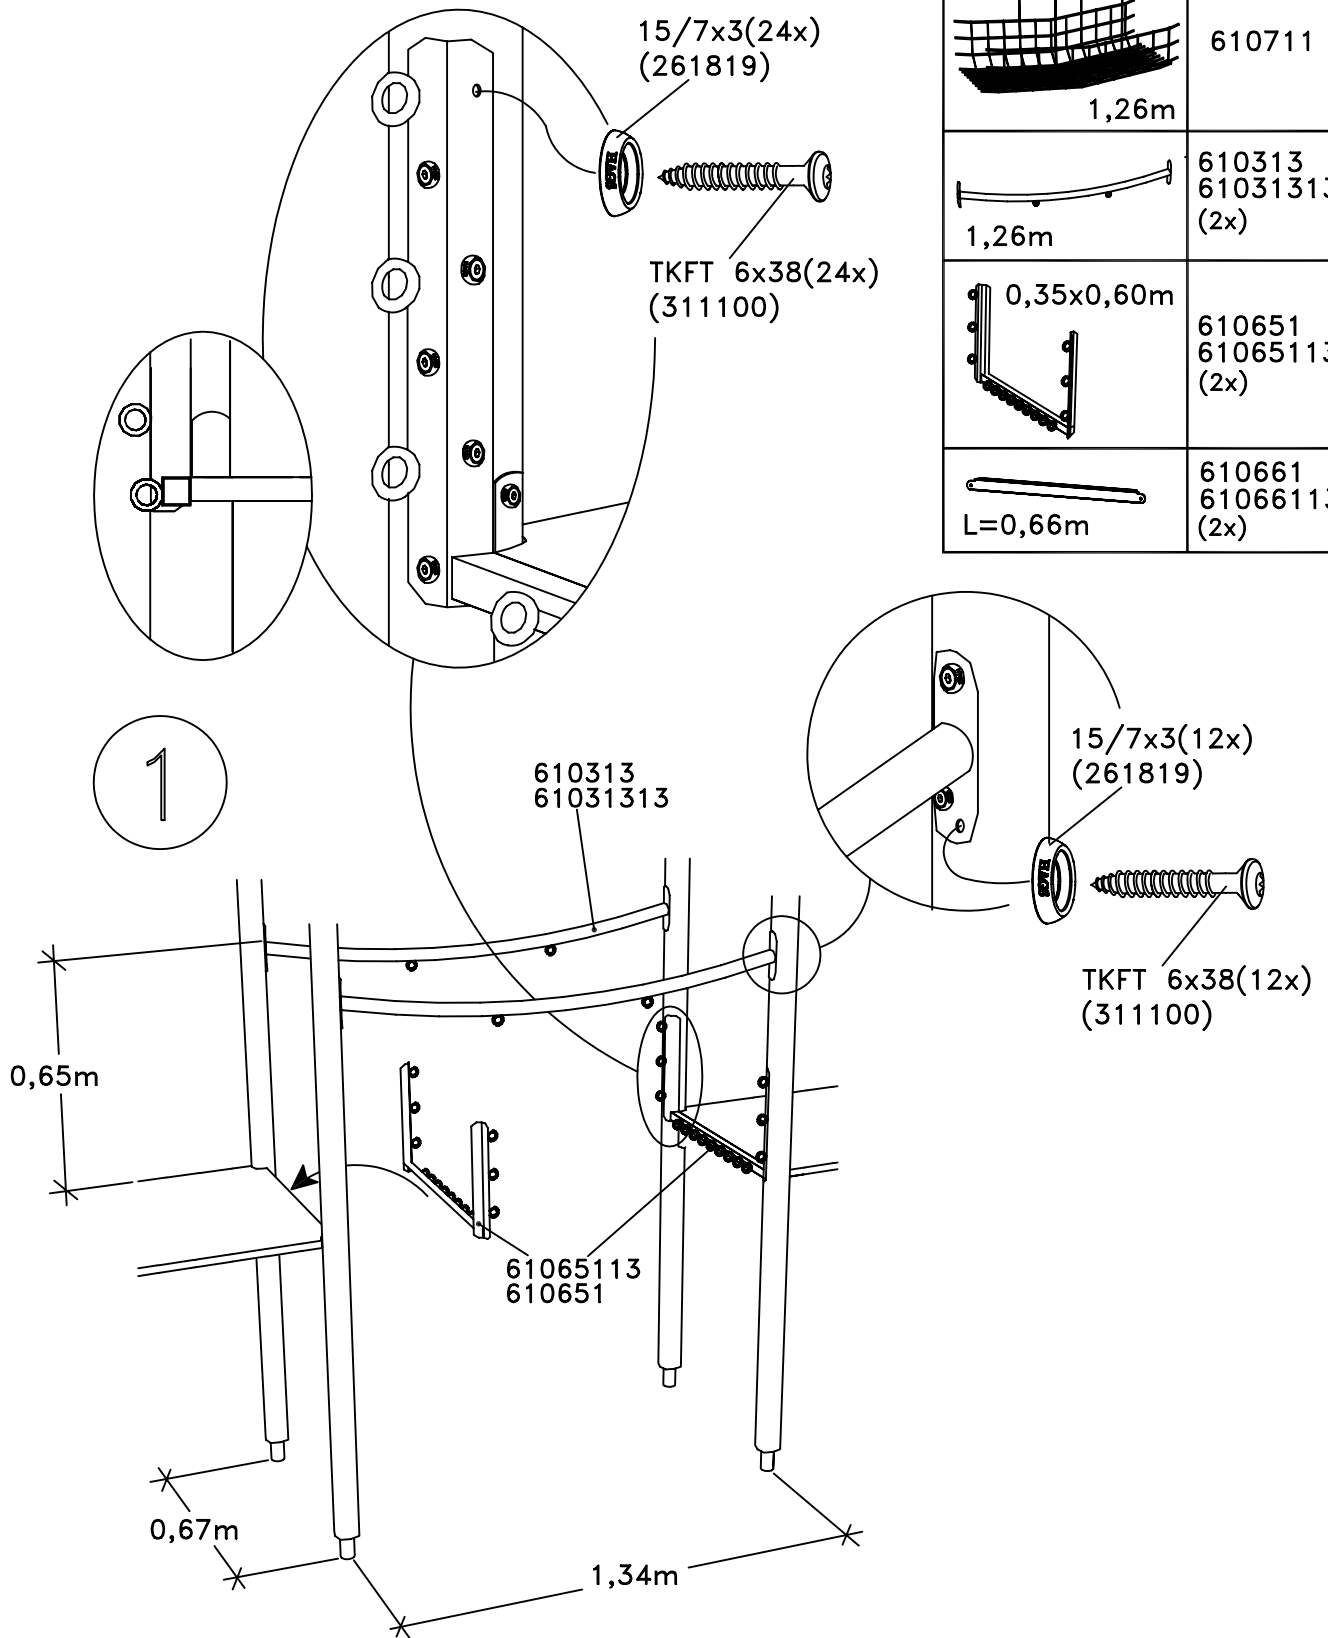

TYPE	HAGS.NO
 1,26m	610711
 1,26m	610313 61031313 (2x)
 0,35x0,60m	610651 61065113 (2x)
 L=0,66m	610661 61066113 (2x)

HAGS		ANEBY, SWEDEN	
		+46(0)380-47300	
		www.hags.com	
6711 13			
(I)			
	ACJ		JOT 2006-06-26 1