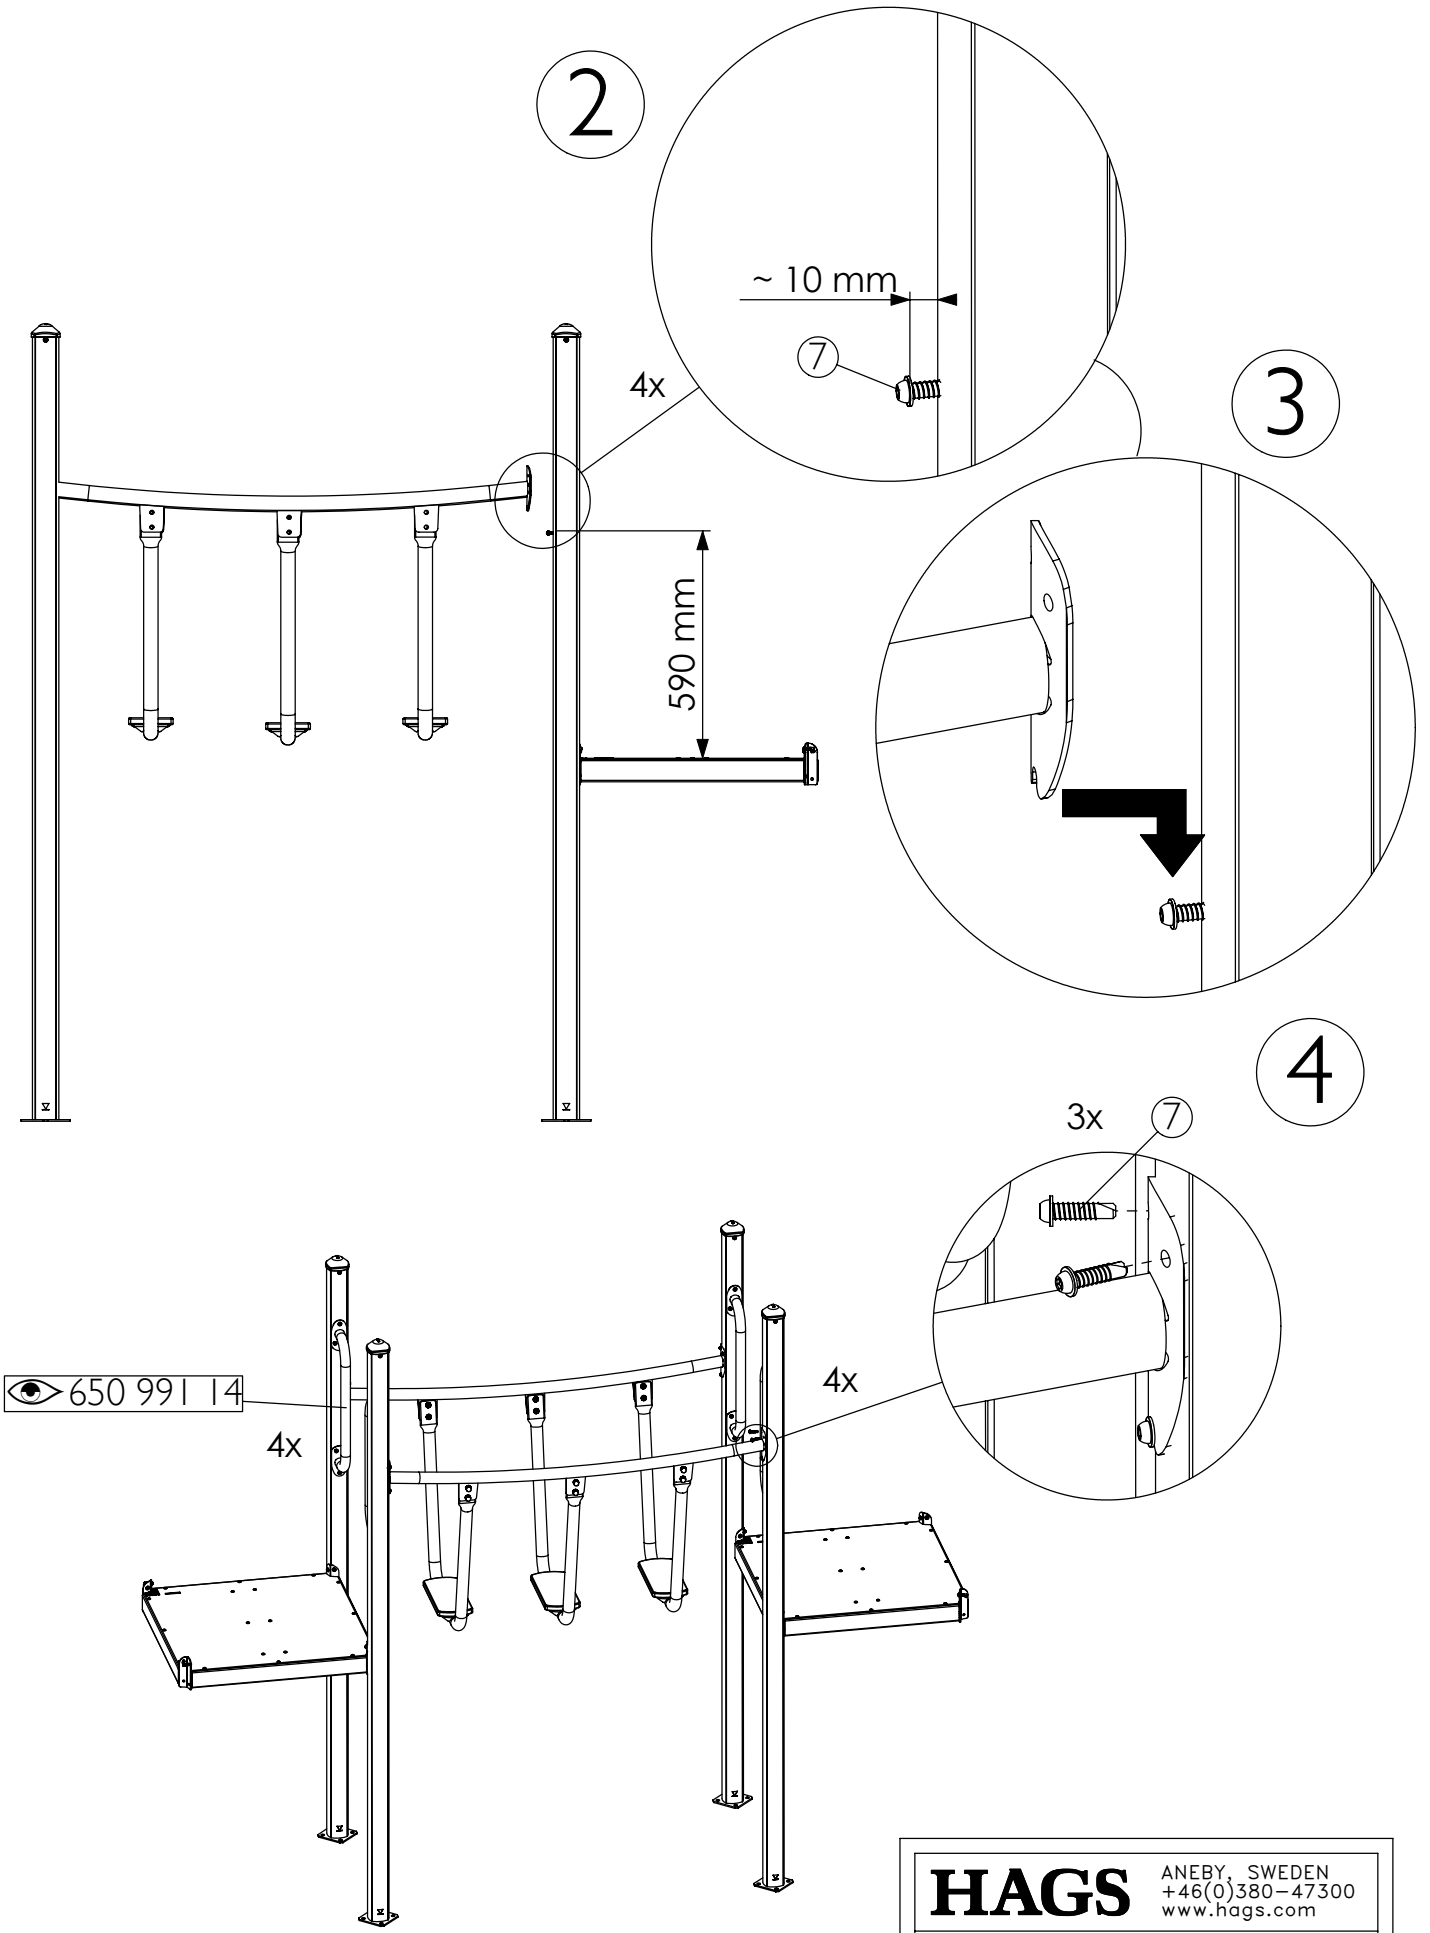

650 991 14

HAGS ANEBY, SWEDEN
+46(0)380-47300
www.hags.com

Step Bridge
650 712 14
2 (2)

	NN		TJ	2008-07-04	0

NR.	NAME/DIMENSION	ART.NR	QTY
7	T-27 Torx 6x25mm	302897	12
	Handrail	650 991 14	4