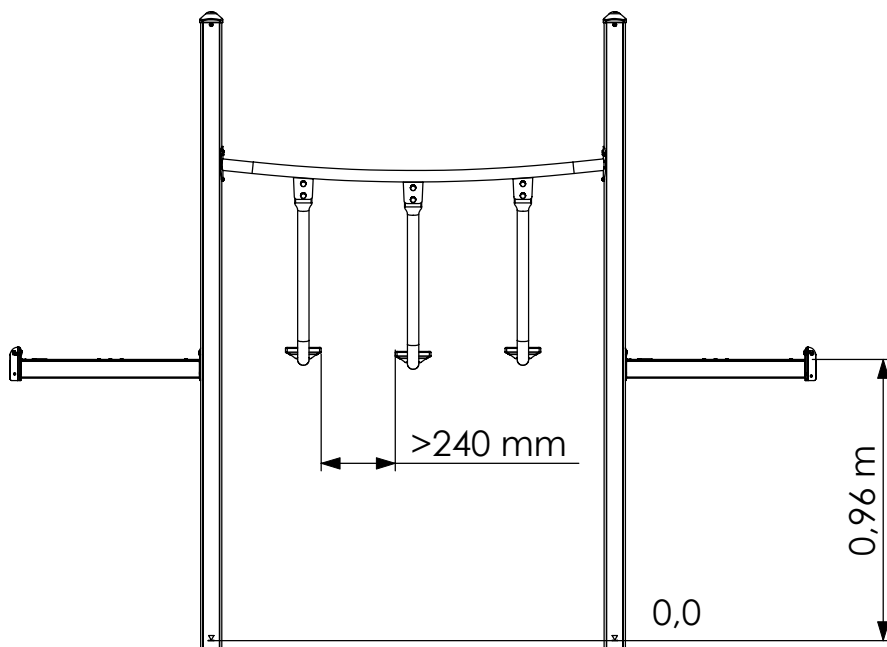

1

6x

NR.	NAME/DIMENSION	ART.NR	QTY
2	Ø32x670 mm	61071211	2
3	660x600 mm	61071210	3
4	Ø10,7x16,6 2,5 mm	325106	26
5	K6S 10x25 mm	302507	12
6	KN M10 mm	321050	12
7	T-27 Torx 6x25mm	302897	12
👁️	Handrail	👁️ 650 991 14	4

NR.	NAME/DIMENSION	ART.NR	QTY
7	T-27 Torx 6x25mm	302897	12
	Handrail	650 991 14	4