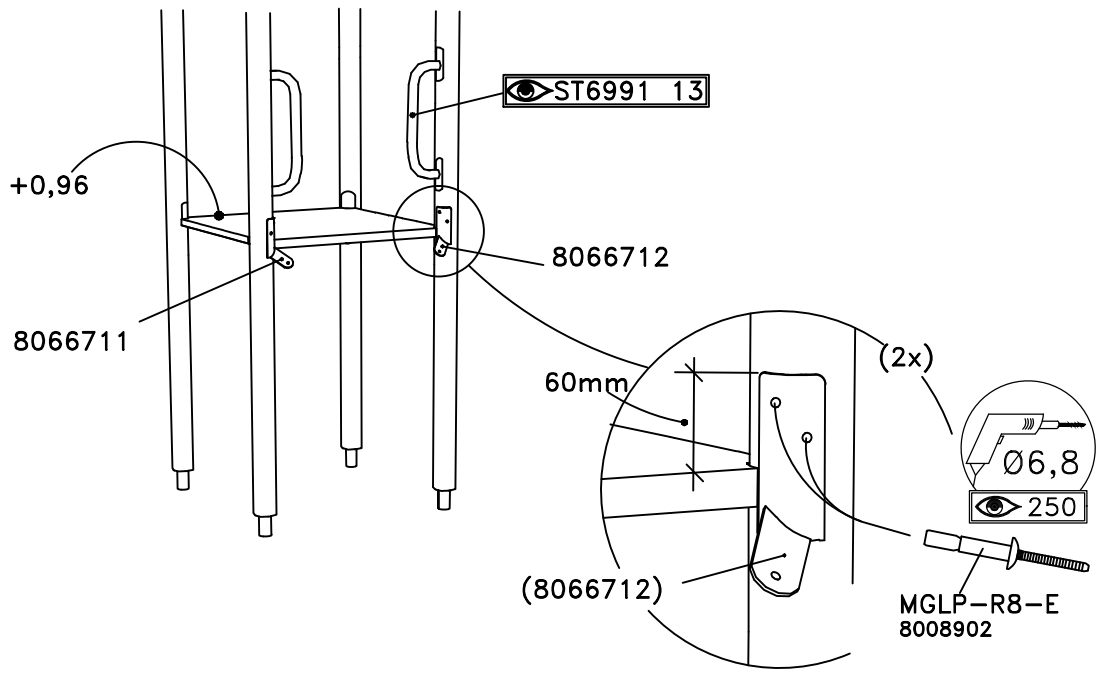

TYPE	HAGS.NO
 1,20x0,74m	8066228
 0,47x0,15m	8013177

1

HAGS	ANEBY, SWEDEN
	+46(0)380-47300 www.hags.com
Climbing Wall	
ST673 110 OM	
1(2)	
SSV	ToB 2017-10-19 1

2

3

HAGS		ANEBY, SWEDEN	
		+46(0)380-47300	
		www.hags.com	
Climbing Wall			
ST673 110 OM			
2(2)			
SSV	ToB	2017-10-19	1