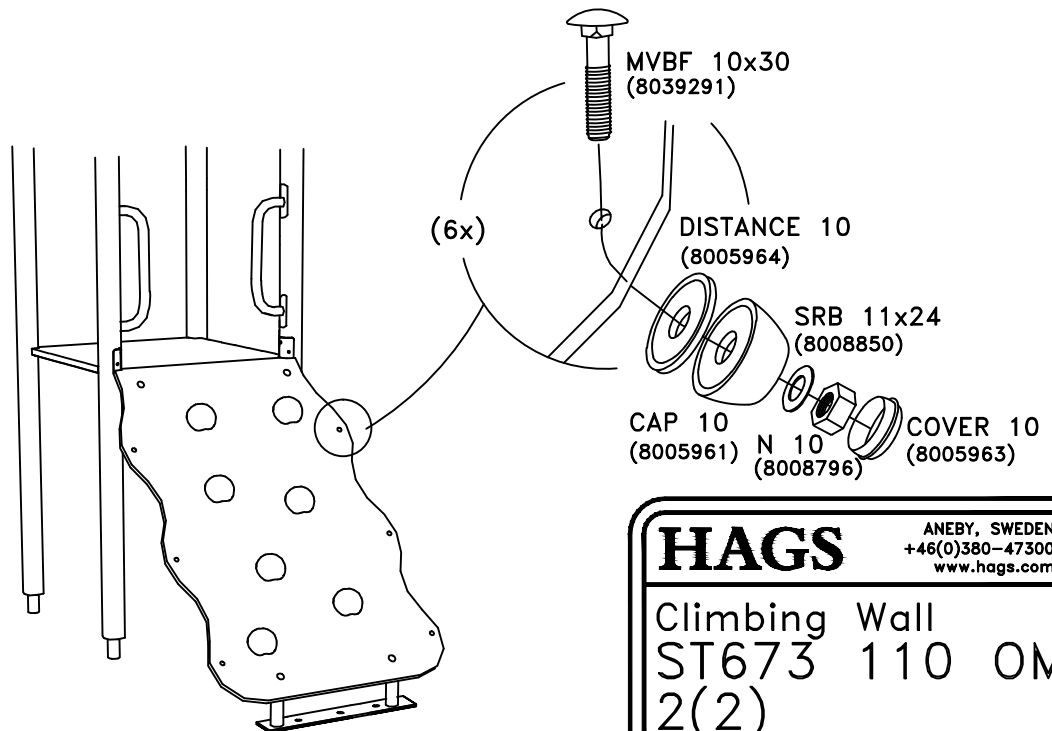

TYPE	HAGS.NO
 1,20x0,74m	8066228
 0,47x0,15m	8013177

1

HAGS	ANEBY, SWEDEN
	+46(0)380-47300 www.hags.com
Climbing Wall	
ST673 110 OM	
1(2)	
SSV	ToB 2017-10-19 1

2

3

HAGS		ANEBY, SWEDEN	
		+46(0)380-47300	
		www.hags.com	
Climbing Wall			
ST673 110 OM			
2(2)			
SSV	ToB	2017-10-19	1