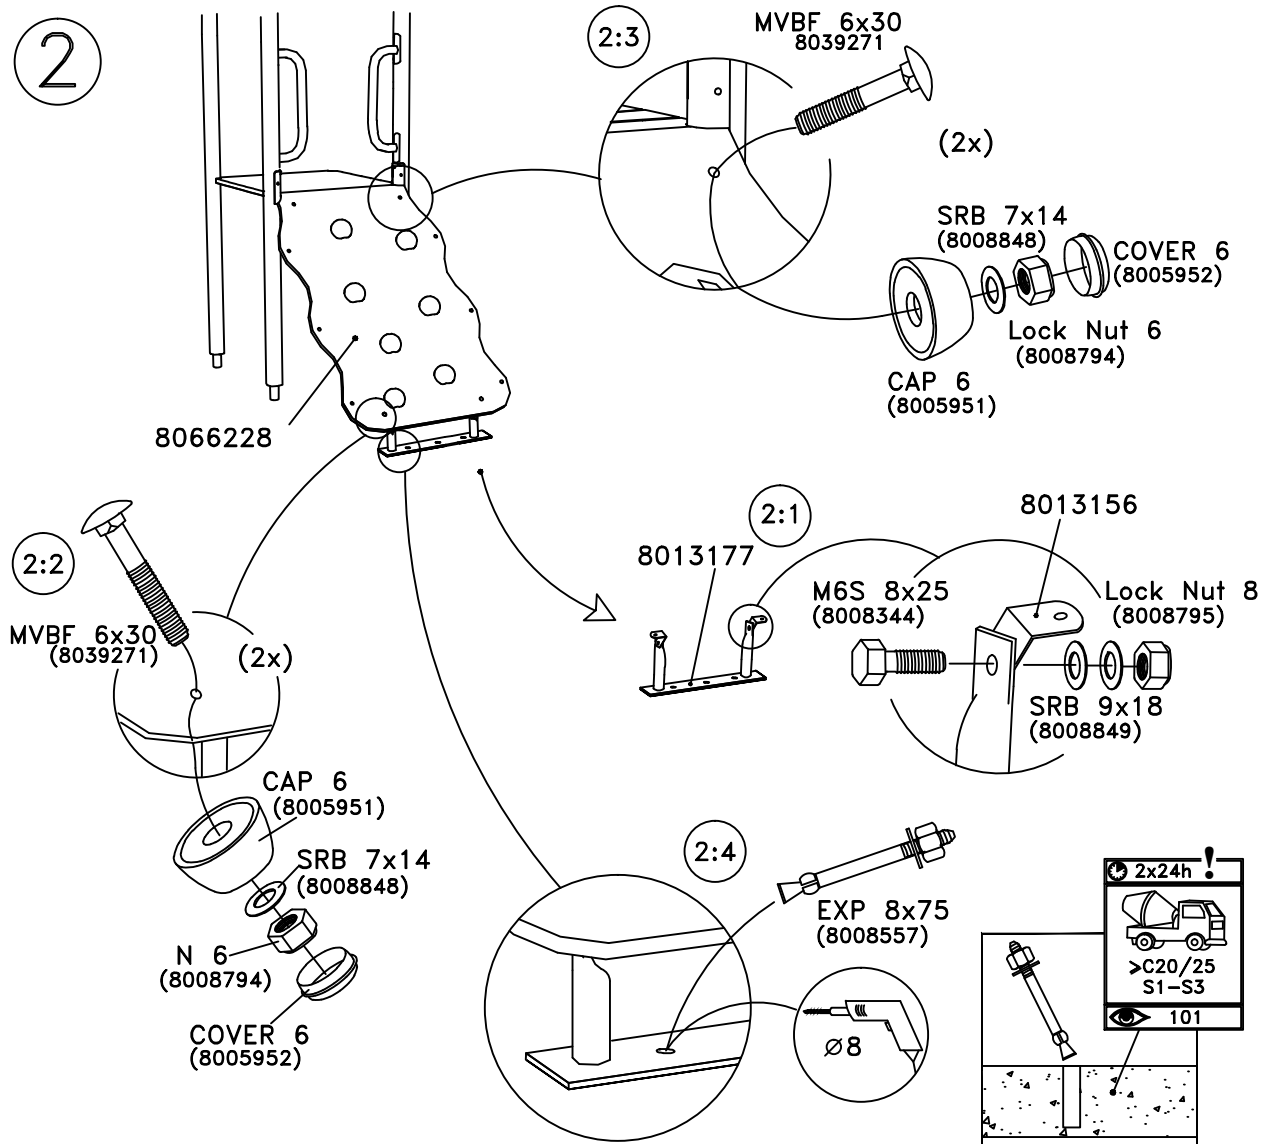

TYPE	HAGS.NO
 1,20x0,74m	8066228
 0,47x0,15m	8013177

1

HAGS	ANEBY, SWEDEN
	+46(0)380-47300 www.hags.com
Climbing Wall	
ST673 110 OM	
1(2)	
SSV	ToB 2017-10-19 1

2

3

HAGS		ANEBY, SWEDEN	
		+46(0)380-47300	
		www.hags.com	
Climbing Wall			
ST673 110 OM			
2(2)			
SSV	ToB	2017-10-19	1