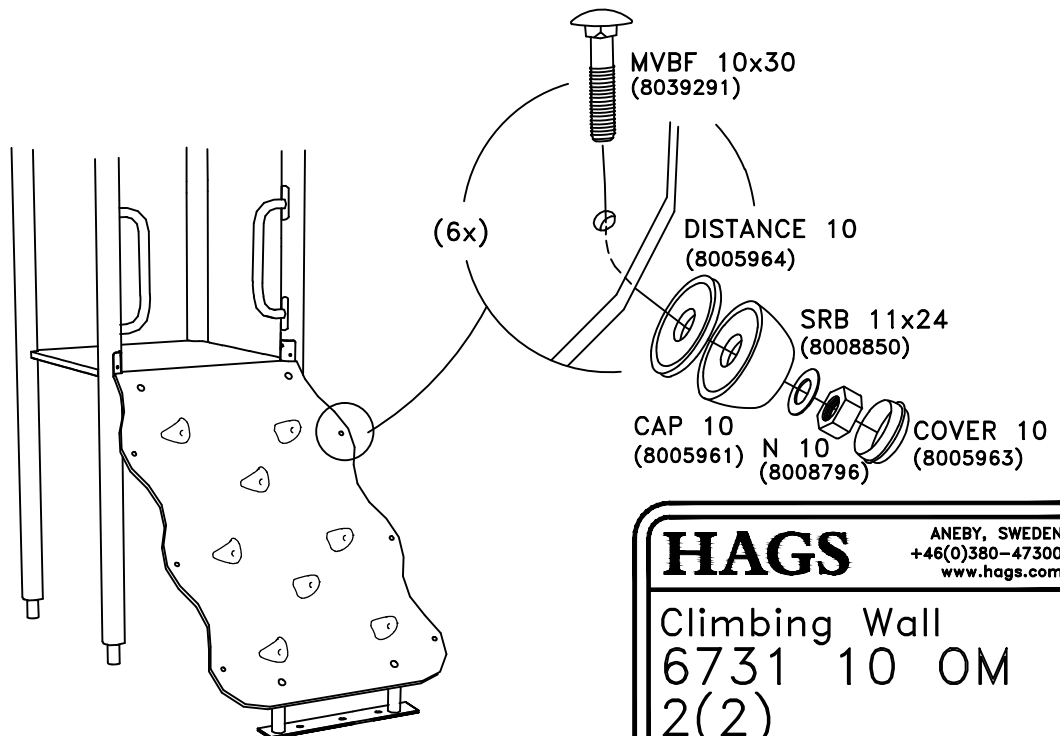

TYPE	HAGS.NO
 1,20x0,74m	8066228
 0,47x0,15m	8013177

HAGS	ANEBY, SWEDEN +46(0)380-47300 www.hags.com
	Climbing Wall 6731 10 OM 1(2)
	2017-10-19 3

2

3

HAGS		ANEBY, SWEDEN +46(0)380-47300 www.hags.com	
Climbing Wall			
6731 10 OM			
2(2)			
SSV	ToB	2017-10-19	3