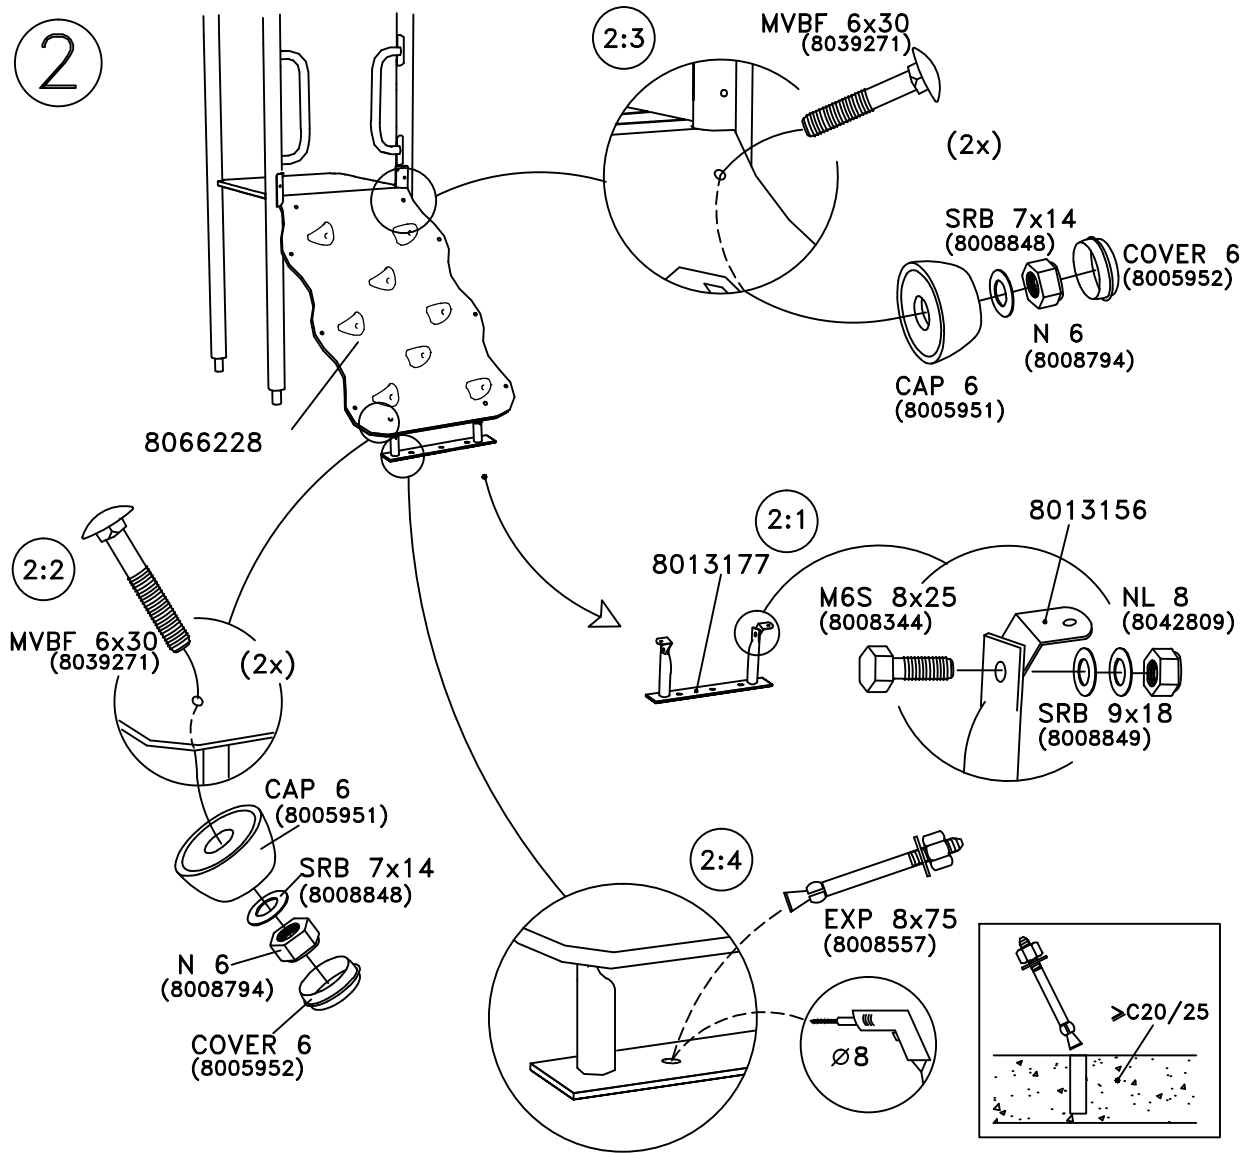

TYPE	HAGS.NO
 1,20x0,74m	8066228
 0,47x0,15m	8013177

HAGS	ANEBY, SWEDEN +46(0)380-47300 www.hags.com
	Climbing Wall 6731 10 OM 1(2)
	2017-10-19 3

2

3

HAGS		ANEBY, SWEDEN +46(0)380-47300 www.hags.com	
Climbing Wall			
6731 10 OM			
2(2)			
SSV	ToB	2017-10-19	3