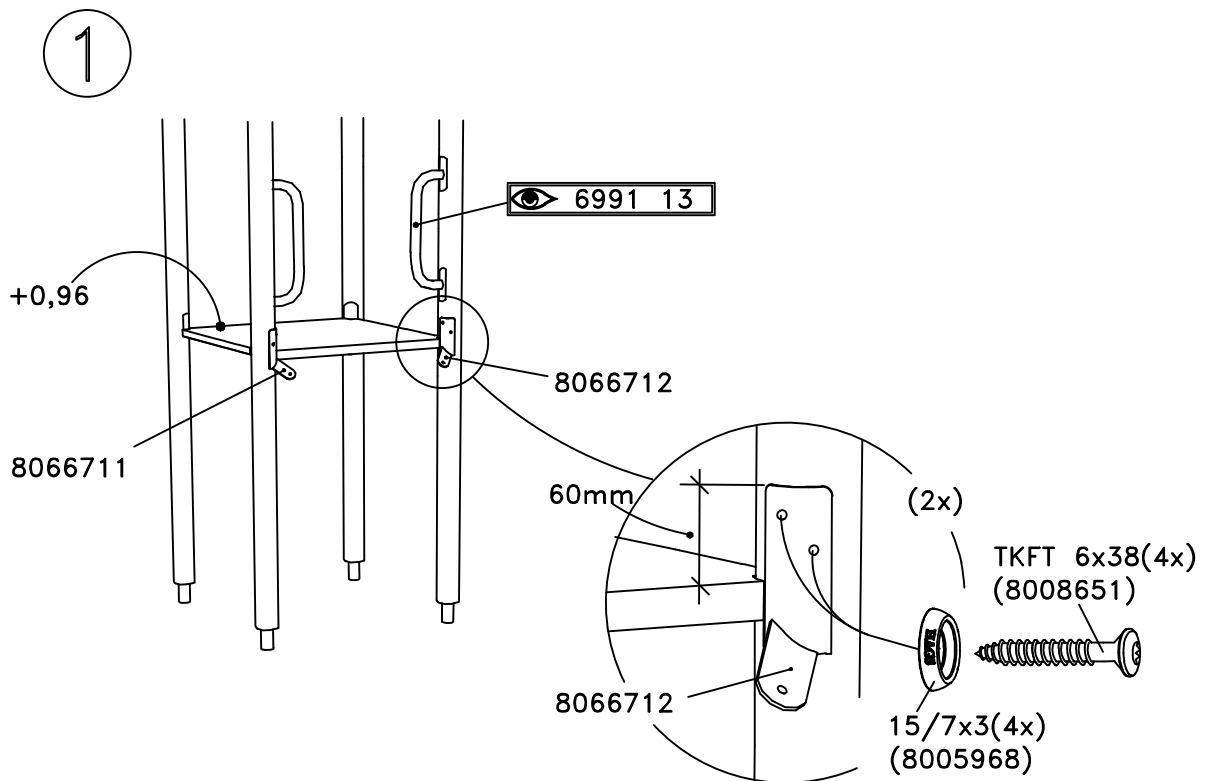

TYPE	HAGS.NO
 1,20x0,74m	8066228
 0,47x0,15m	8013177

HAGS	ANEBY, SWEDEN +46(0)380-47300 www.hags.com
	Climbing Wall 6731 10 OM 1(2)
	2017-10-19 3

2

3

HAGS		ANEBY, SWEDEN +46(0)380-47300 www.hags.com	
Climbing Wall			
6731 10 OM			
2(2)			
SSV	ToB	2017-10-19	3