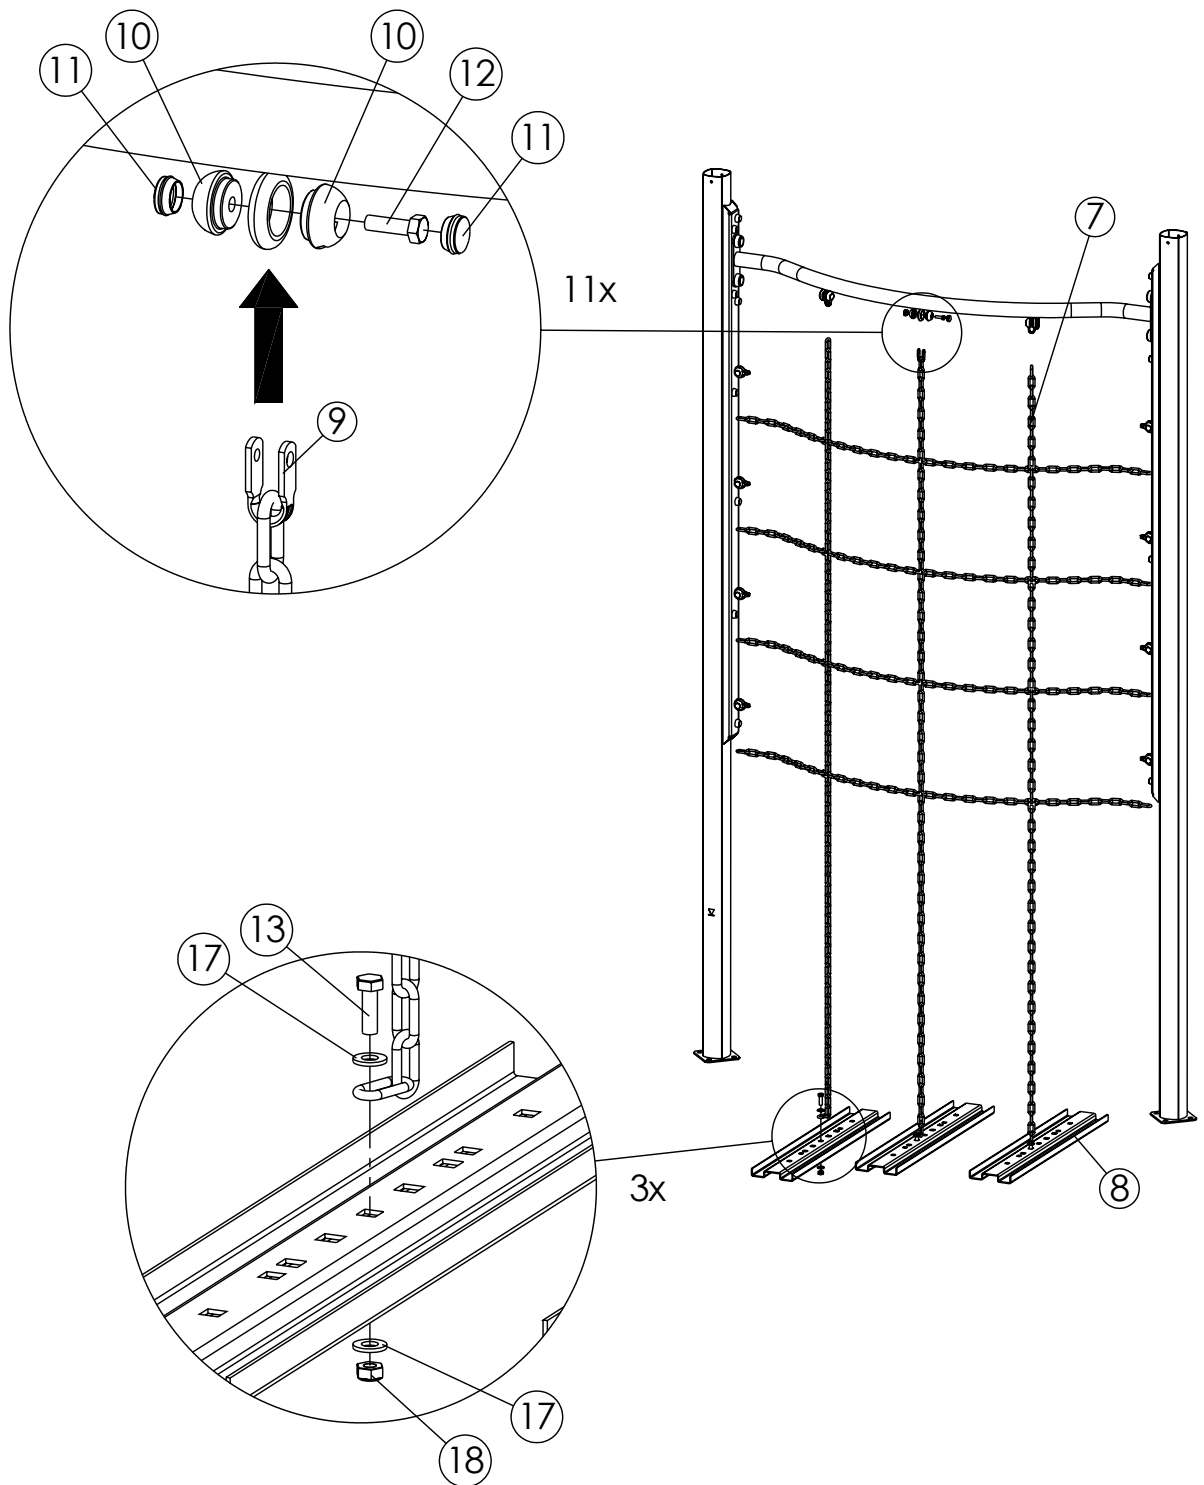

NR.	Description MA	Item Number	QTY
1	1475x50x20 mm	61070712	2
2	Ø38, 1220x145mm	61070711	1
3	Cap M6 Ø21x9mm	261803	16
4	Cover M6, Ø15x10mm	261801	16
5	RXS 6.3x50 mm	312580	16
6	FZB Ø6,4x14x1,5 mm	326016	16
11	Cover I0, Ø25x12mm	261814	4
12	CAP I0, Ø17x14,5 mm	261812	4
13	WASHER FZB 11x24x2	326018	4
19	M6S M8x25 mm	302158	3
20	M6S M10x20 mm	302205	4

**HAGS** ANEBY, SWEDEN  
+46(0)380-47300  
www.hags.com

Scramble Net  
**650 707 10**  
1 (2)

NN ToB | 2009-01-12 | 2

NR.	Description MA	Item Number	QTY
7	1300x1800 mm	61070710	1
8	620x121x21 mm	610071-02	3
9	SCH 40x17 mm	330105	11
10	Cap M6, Ø26x14 mm	261 821	22
11	COVER M6, Ø16x8 mm	261822	22
12	M6S M6x20 mm	302108	11
13	M6S M8x25 mm	302158	3
17	SRB 9x18x2 mm	326017	6
18	M6M A2 M8	324102	3