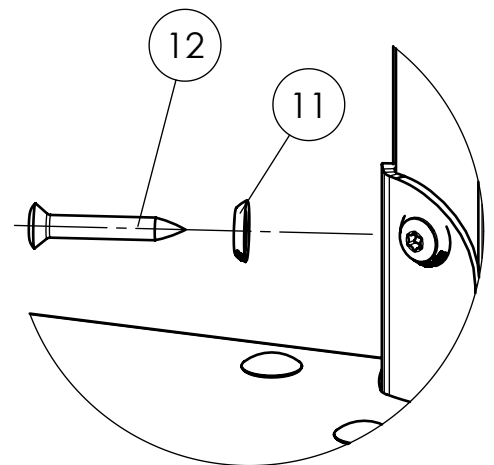

1

2

NR.	Description MA	Item Number	Qty
1	Support beam		1
2	80x85x50 mm	8066774	1
3	665x665x15 mm	8066230	1
4	Ø12x14 mm	260992	1
5	Screw, ISO8677-M6x30-8.8	8039271	6
6	DISTANCE 6 Ø7x27x2,5	8005953	6
7	Cap 6 Ø6,5x21 mm	8005951	6
8	Washer, Bolt cap 6.4x14x1.6-ISO4759-3-C	8008848	6
9	Nut, Fujilok-M6-8-RingA2	8008794	6
10	Cover M6, Ø15x10mm	8005952 (261801)	6
11	Ø6 16/7 x 3 mm	8035290	10
12	Screw, wood, TKFT-6x40-8.8	8008651	10