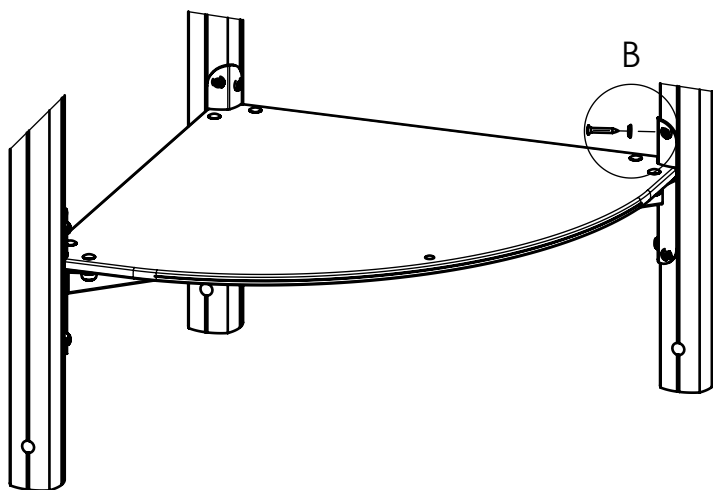

1

2

NR.	Description MA	Item Number	Qty
1	Support beam		1
2	80x85x50 mm	8066774	1
3	665x665x15 mm	8066230	1
4	Ø12x14 mm	260992	1
5	Screw, ISO8677-M6x30-8.8	8039271	6
6	DISTANCE 6 Ø7x27x2,5	8005953	6
7	Cap 6 Ø6,5x21 mm	8005951	6
8	Washer, Bolt cap 6.4x14x1.6-ISO4759-3-C	8008848	6
9	Nut, Fujilok-M6-8-RingA2	8008794	6
10	Cover M6, Ø15x10mm	8005952 (261801)	6
11	Ø6 16/7 x 3 mm	8035290	10
12	Screw, wood, TKFT-6x40-8.8	8008651	10