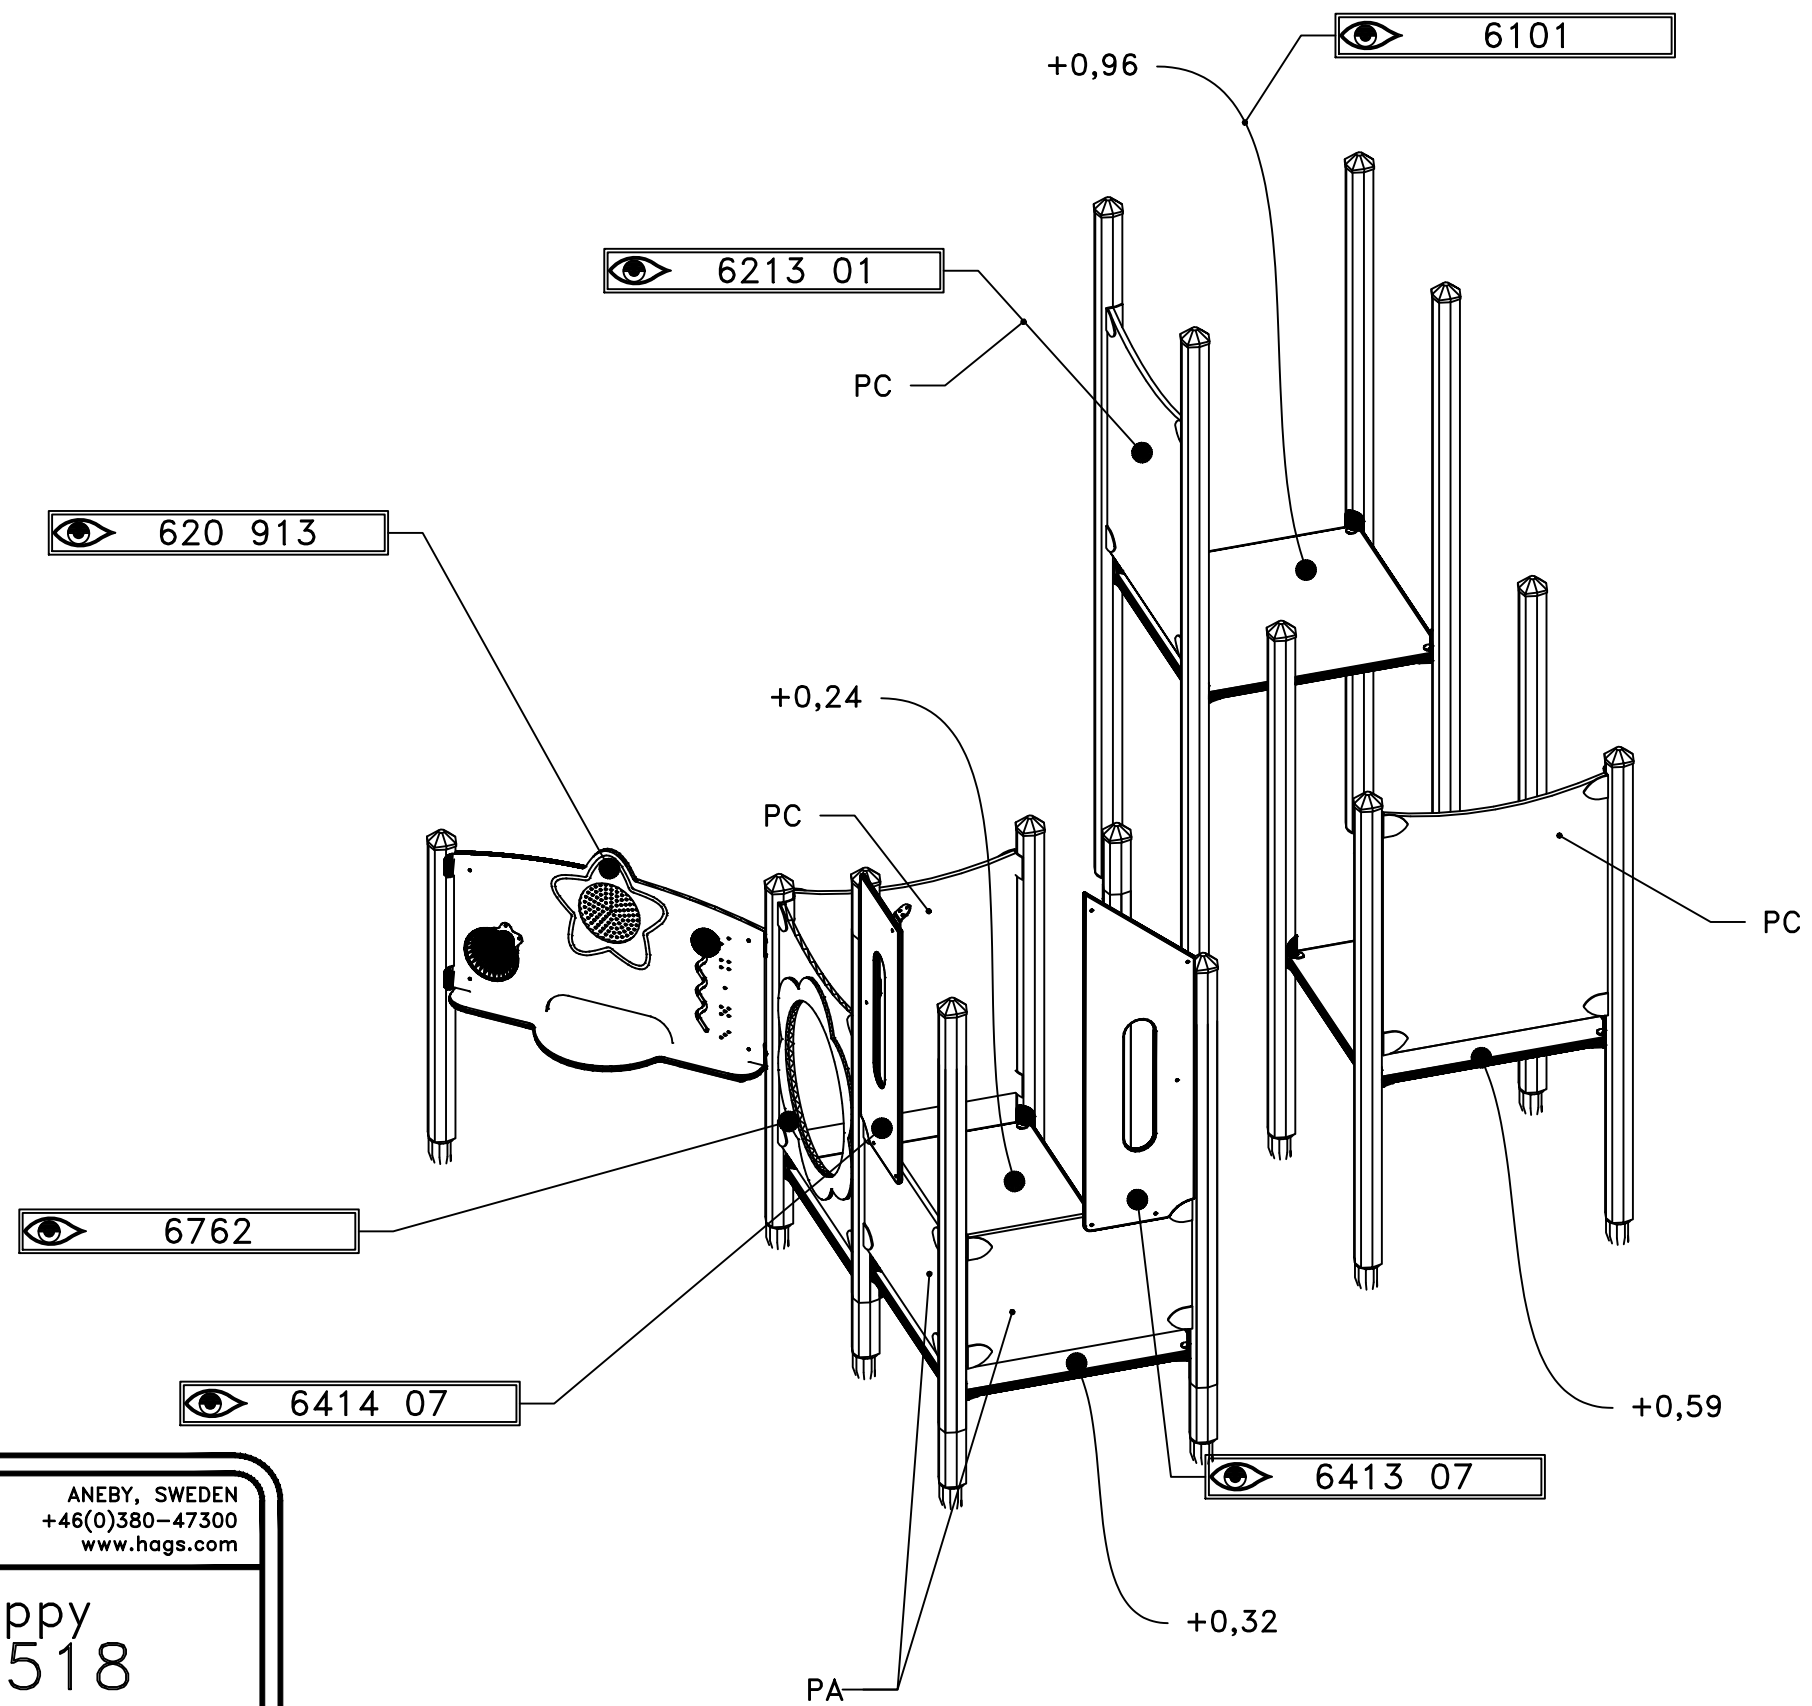

STEP 1

HAGS		ANEBY, SWEDEN	
		+46(0)380-47300	
		www.hags.com	
UniMini Koppy			
MASW40518			
2/4			
EF	LN	2021-01-07	2