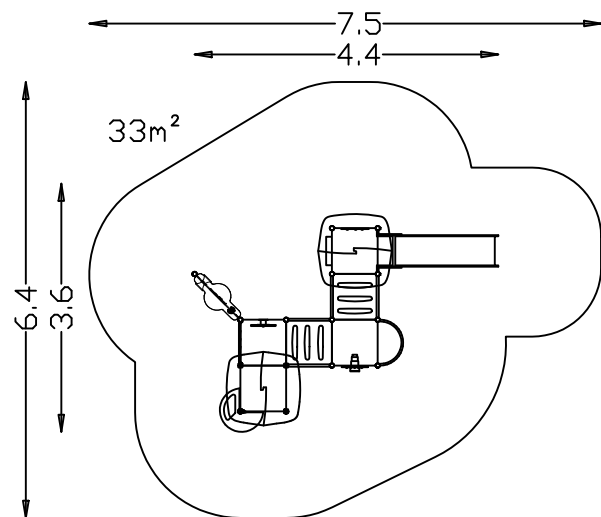

1:100
1,0m 5,0m

HAGS ANEBY, SWEDEN
+46(0)380-47300
www.hags.com

UniMini Koppy
MASW40518
1/4

EF LN 2021-01-07 2

26 h

Varje vecka
Every week
Jede woche
Chaque semaine

Varje säsong
Every season
Jedes Jahr
Chaque saison