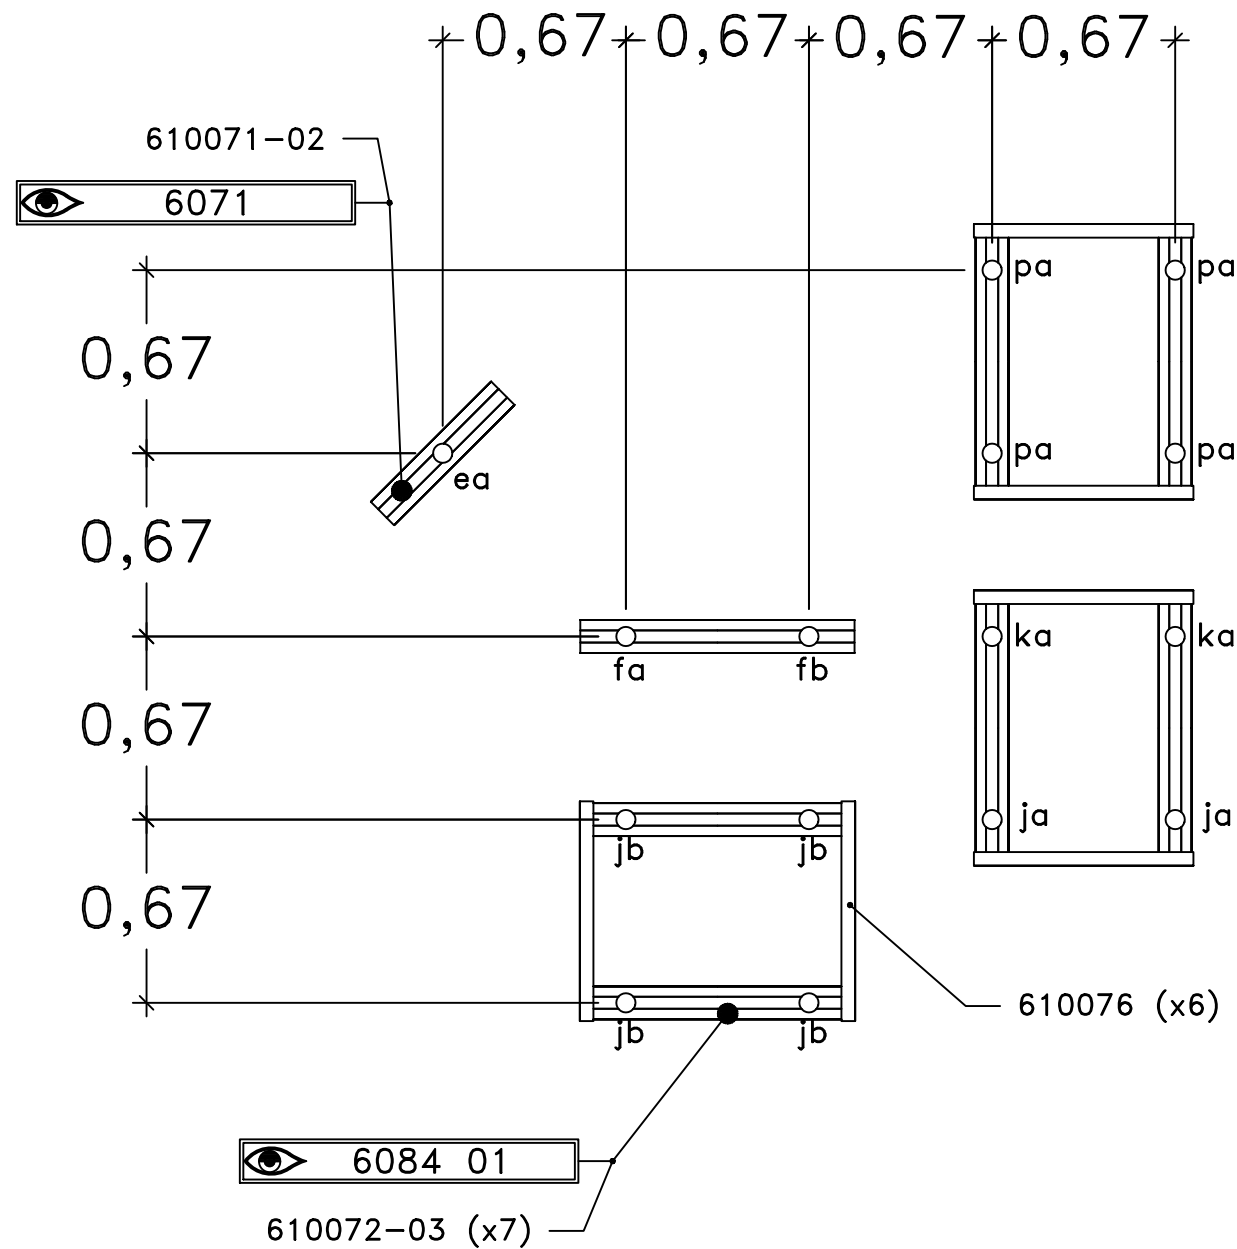

1:100
1,0m 5,0m

HAGS ANEBY, SWEDEN
+46(0)380-47300
www.hags.com

UniMini Koppy
MASW40518
1/4

EF LN 2021-01-07 2

26 h

Varje vecka
Every week
Jede woche
Chaque semaine

Varje säsong
Every season
Jedes Jahr
Chaque saison