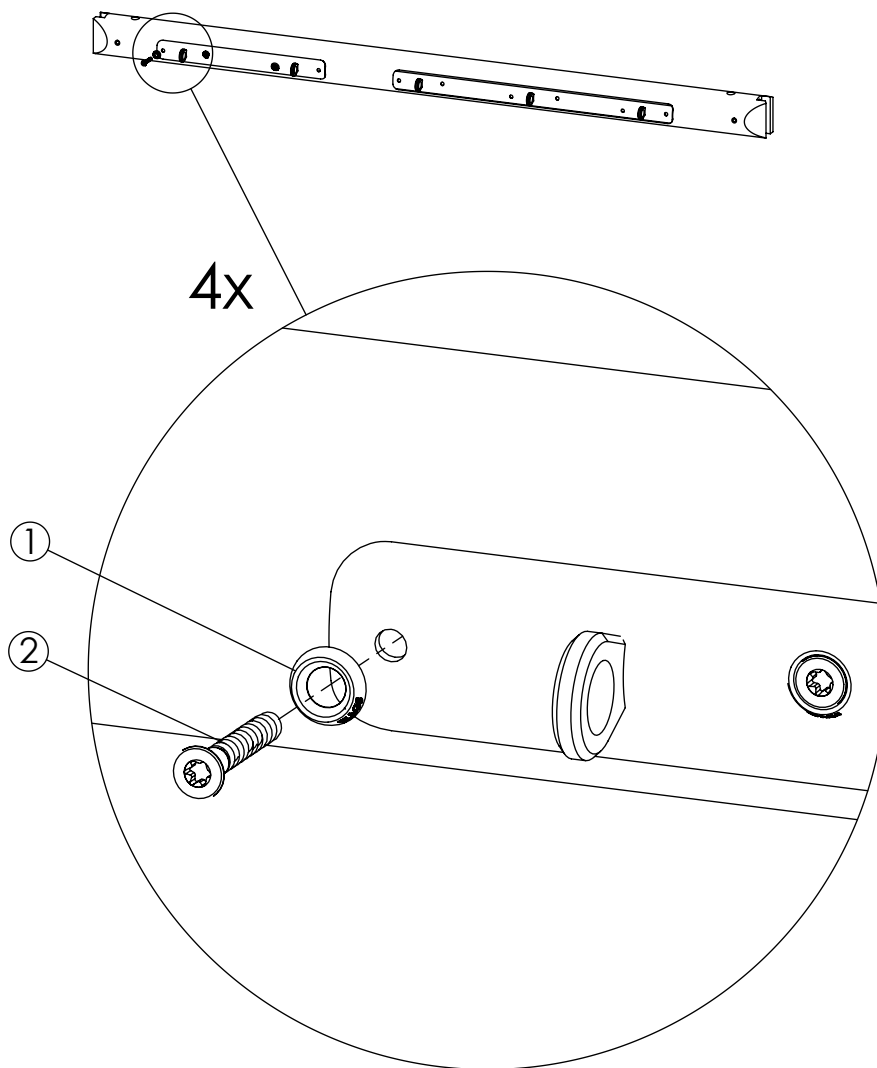

TYPE	
	0,47m
	0,79m
	0,76m
	0,80m

N R	NAME/DIMENSION	ART.NR
1	Ø8 18/15 x 4,5 mm	8005966
2	TKFT 8x60 mm	8008646

**HAGS** ANEBY, SWEDEN  
+46(0)380-47300  
www.hags.com

**Net rail, Wooden Beam**  
**420 688**  
1 ( 1 )