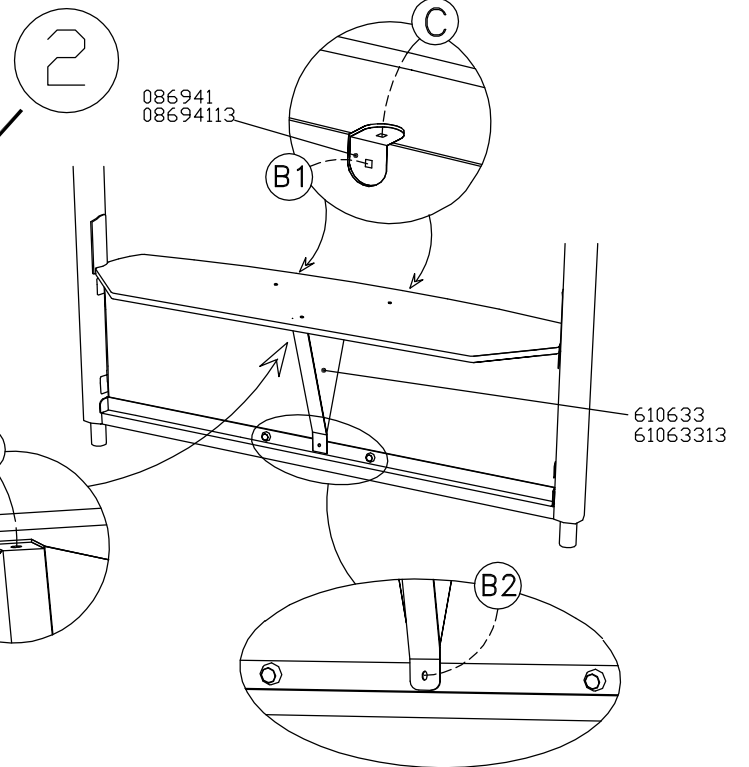

A	TKFT 6x38 (311100)	15/7x3 (261819)
B1	MVBF 6x20 (304551)	SRB 7x14 (326016)
B2	MVBF 6x25 (304552)	Lock Nut M6 (324101)
C	DISTANCE (261802)	SRB 7x14 (326016)
	MVBF 6x30 (304553)	Lock Nut M6 (324101)
	CAP 6 (261800)	COVER 6 (261801)

TYPE	HAGS.NO
 0,36x1,27m	8025735
 0,15x0,34x0,39m	610633 61063313
 0,38x1,26m	618251-01 61895101 61895104
 L=1,26m	610632 61063213

HAGS ANEBY, SWEDEN
+46(0)380-47300
www.hags.com

Shop Counter
6953 01
1(1)