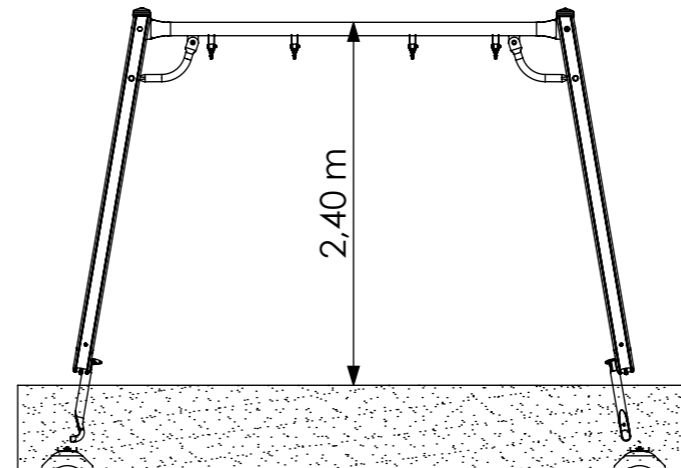

**120 402**      **120 412**

**120 452**      **120 462**

4,5 h

Varje vecka  
Every week  
Jede woche  
Chaque semaine

Varje säsong  
Every season  
Jedes Jahr  
Chaque saison

3-

NAME/DIMENSION	ART. NR.	QTY
Crossbar, L=2930mm	125012-01 / 125042-01	1
Post, L=2495 mm	418891	4
Diagonal Strut	1225	2
Swivel	1214	4
Ground Anchor	1220	2
Cap Timberpost	1227	2