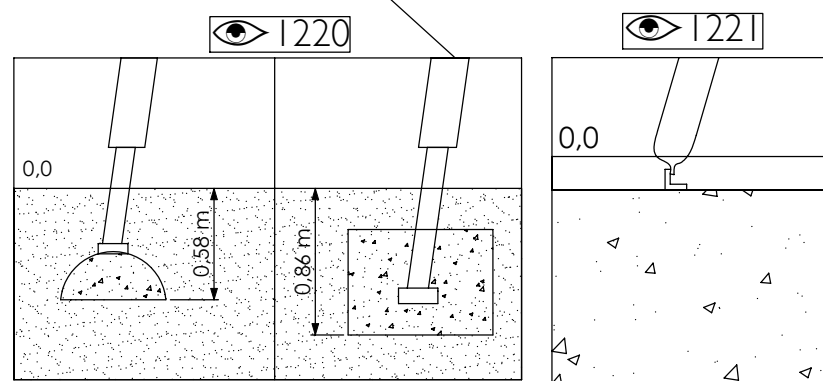

4,6 h

Varje vecka
Every week
Jede woche
Chaque semaine

Varje säsong
Every season
Jedes Jahr
Chaque saison

3-

120 403

120 413

120 453

120 463