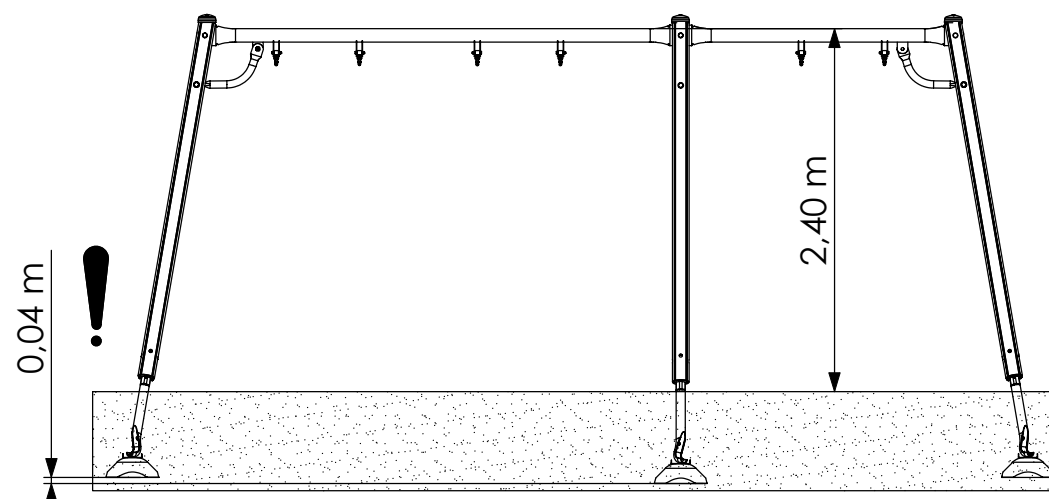

NAME/DIMENSION	ART. NR.	QTY
Crossbar, L=1927 mm	125101-01 / 125131-01	1
Crossbar, L=3257 mm	125102-01 / 125132-01	1
Post, L=2495 mm	418891	6
Swivel	1214	6
Ground Anchor	1220	3
Diagonal Strut	1225	2
Spacer Swing	1226	1
Cap Timberpost	1227	3