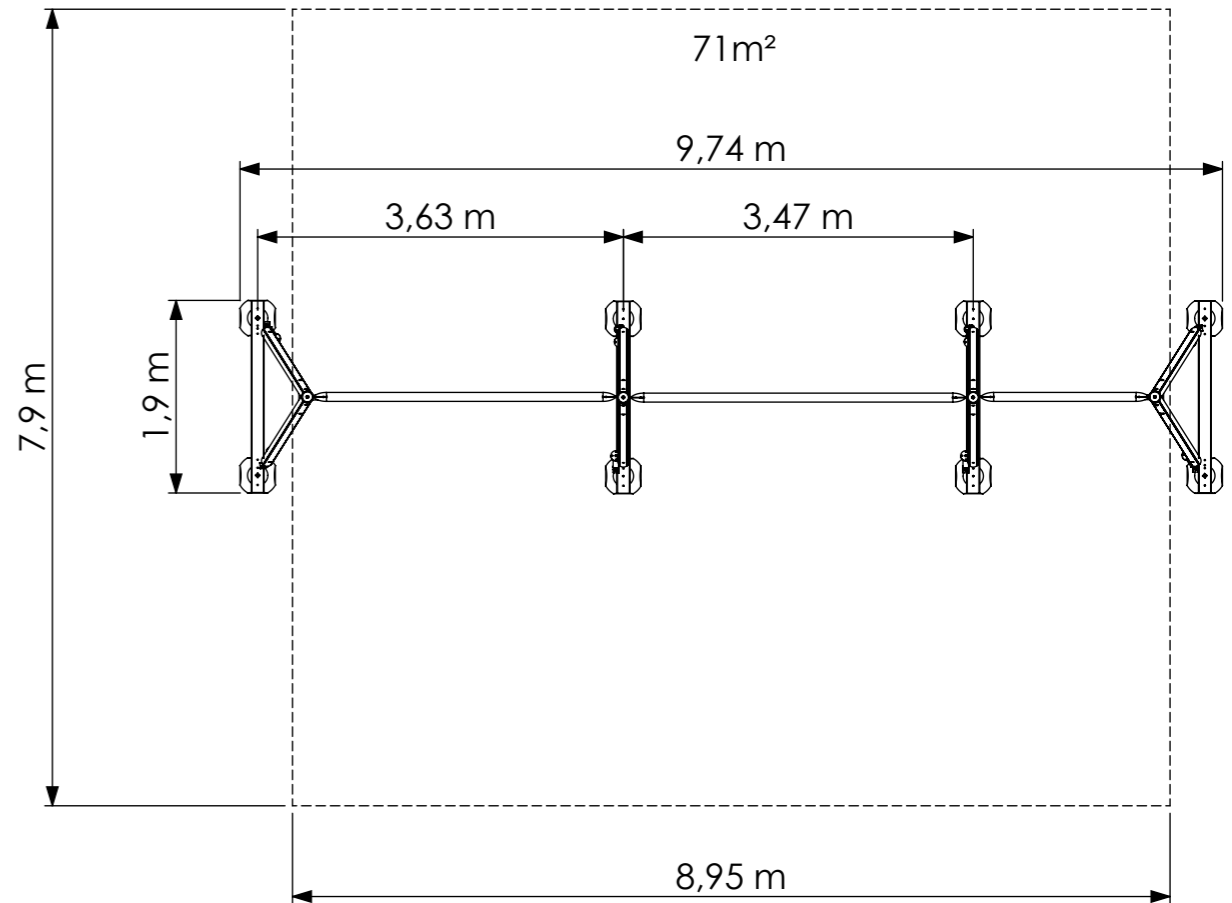

120 405 **120 415**
120 455 **120 465**

NAME/DIMENSION	ART. NR.	QTY
Crossbar, L=3257 mm	125102-01 / 125132-01	1
Crossbar, L=3580 mm	125112-01 / 125142-01	1
Post, L=2495 mm	418891	8
Swivel	1214	10
Ground Anchor	1220	4
Diagonal Strut	1225	2
Spacer Swing	1226	2
Cap Timberpost	1227	4
Crossbar, L=1927 mm	125101-01 / 125131-01	1

Goro / Turo

120 405

1 (1)

NN
 MM 2022-08-11
5