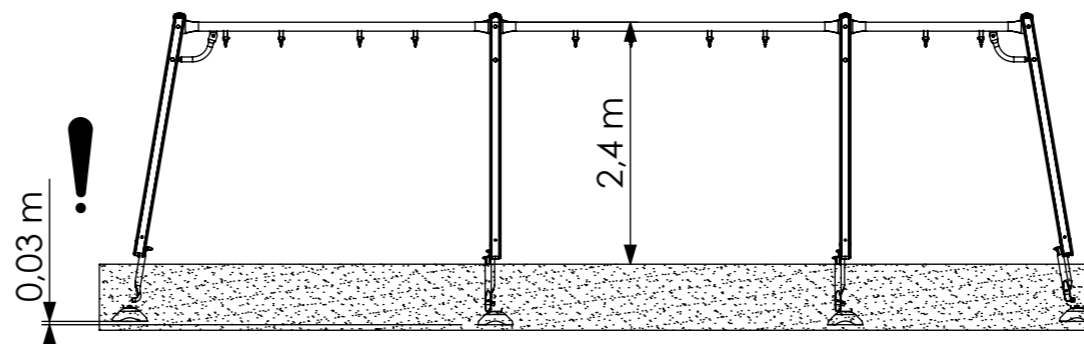

HAGS

HAGS Aneby AB, Box 133, SE-578 23 Aneby, Sweden, Tel: +46 380 473 00, <http://www.hags.com>

Goro / Turo

120 405

1 (1)

NN
 MM 2022-08-11
5