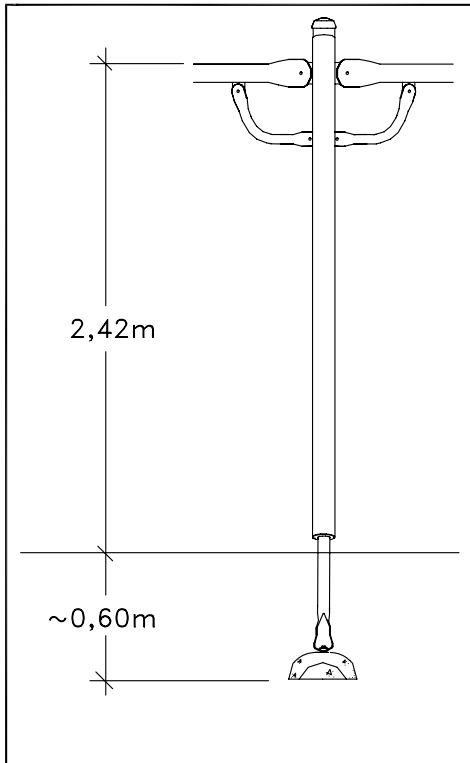

120241
120243
120236

120242
120244
120246

	0,58m	12501310
	0,70m	41008110
	1,00m	41008410
Lock Nut 		
PS 		
SP 		

HAGS ANEBY, SWEDEN
+46(0)380-47300
www.hags.com

Heaxgon Swing
1233
1(1)

 ACJ  TJ 2009-03-25 4