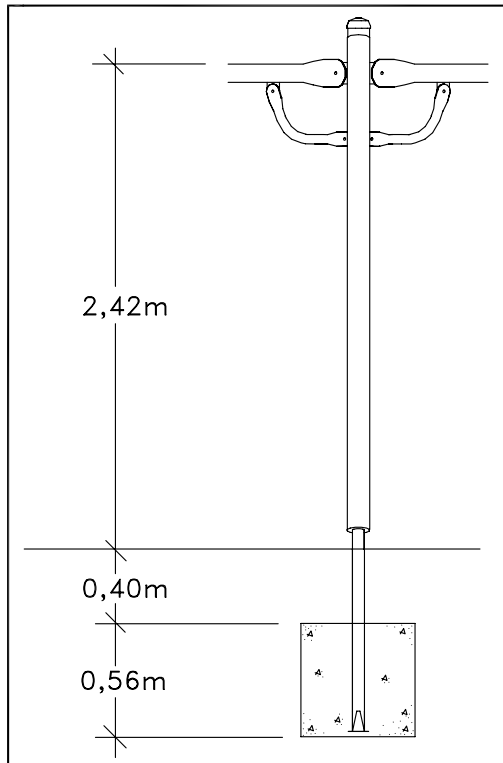

120241
120243
120236

120242
120244
120246

	0,58m	12501310
	0,70m	41008110
	1,00m	41008410
Lock Nut 		
PS 		
SP 		

HAGS ANEBY, SWEDEN
+46(0)380-47300
www.hags.com

Heaxgon Swing
1233
1(1)

 ACJ  TJ 2009-03-25 4