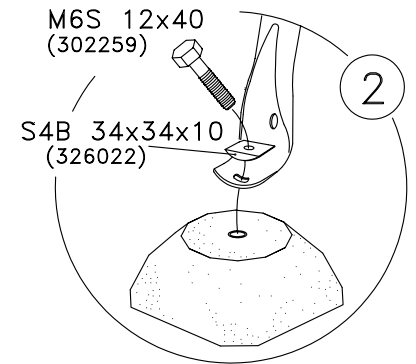

120241
120243
120236

120242
120244
120246

	0,58m	12501310
	0,70m	41008110
	1,00m	41008410
Lock Nut 		
PS 		
SP 		

HAGS ANEBY, SWEDEN
+46(0)380-47300
www.hags.com

Heaxgon Swing
1233
1(1)

 ACJ  TJ 2009-03-25 4