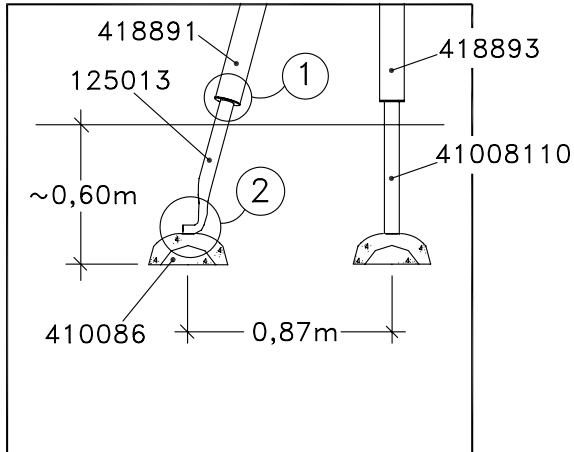

120241
120243
120236

120242
120244
120246

	0,58m	12501310
	0,70m	41008110
	1,00m	41008410
Lock Nut 		
PS 		
SP 		

HAGS ANEBY, SWEDEN
+46(0)380-47300
www.hags.com

Heaxgon Swing
1233
1(1)

 ACJ  TJ 2009-03-25 4