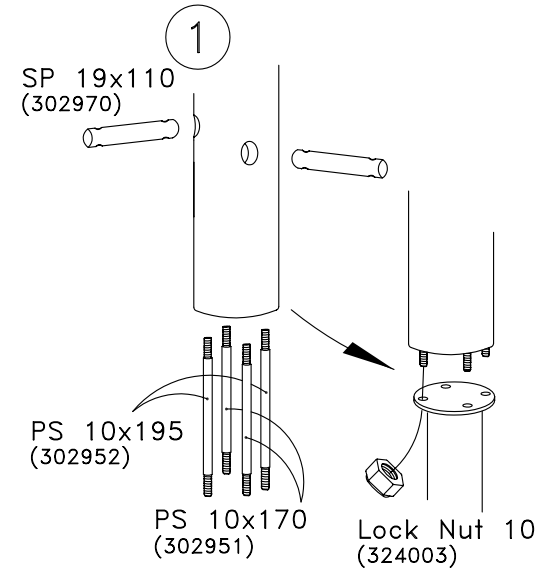

120241
120243
120236

120242
120244
120246

	0,58m	12501310
	0,70m	41008110
	1,00m	41008410
Lock Nut 		
PS 		
SP 		

HAGS ANEBY, SWEDEN
+46(0)380-47300
www.hags.com

Heaxgon Swing
1233
1(1)

 ACJ  TJ 2009-03-25 4