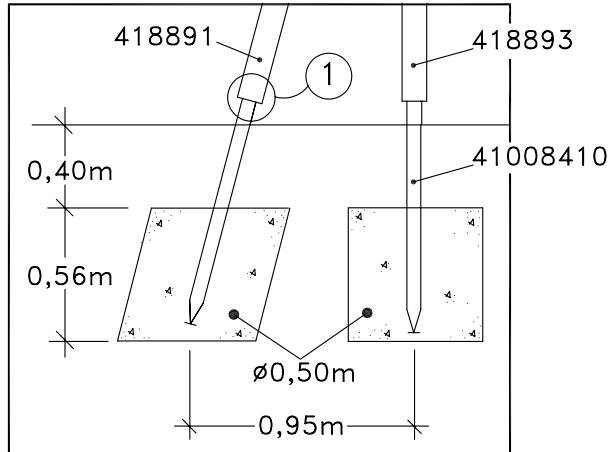

120241
120243
120236

120242
120244
120246

	0,58m	12501310
	0,70m	41008110
	1,00m	41008410
Lock Nut 		
PS 		
SP 		

HAGS ANEBY, SWEDEN
+46(0)380-47300
www.hags.com

Heaxgon Swing
1233
1(1)

 ACJ  TJ 2009-03-25 4