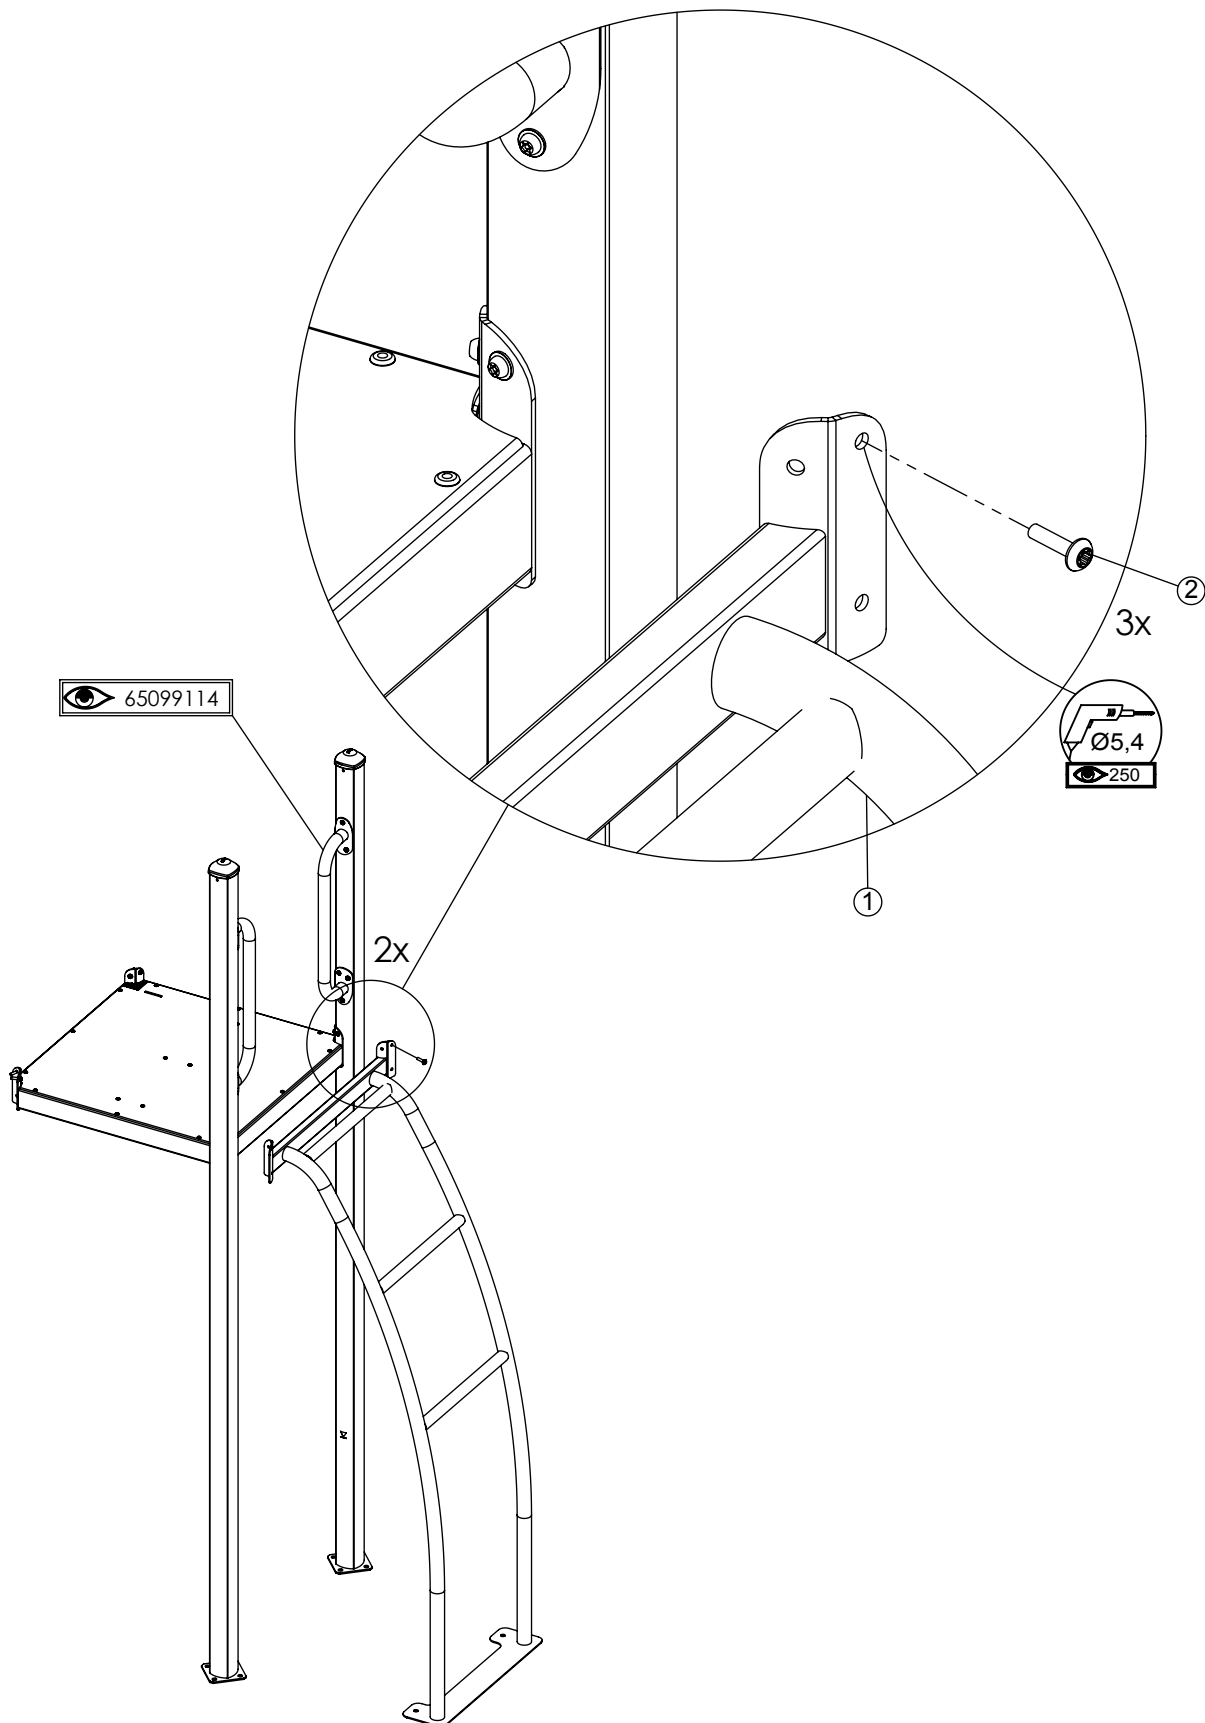

HAGS ANEBY, SWEDEN
+46(0)380-47300
www.hags.com

Stair
650 750 10
1 (2)

🏠 NN 🔍 👁 TJ 2008-07-02 0

NR.	Description MA	Item Number	QTY
1	Steel Ladder	61075010	1
2	KTS-GF M6x25 mm	8027762	6

HAGS

ANEBY, SWEDEN
+46(0)380-47300
www.hags.com

Stair

650 750 10
2 (2)

 2008-07-02 0

NR.	Description MA	Item Number	QTY
1	Steel Ladder	61075010	1
2	KTS-GF M6x25 mm	8027762	6