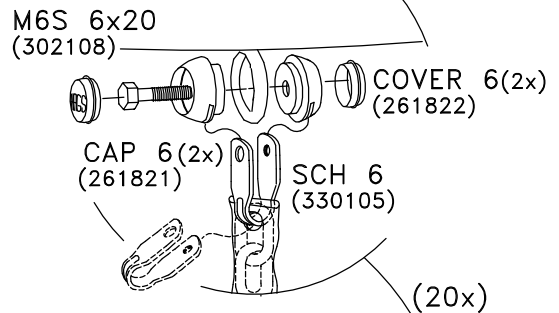

TYPE	HAGS.NO
1,87x1,87m 	41070710
(4x) 	410688
(4x) 	410689
	414341-01 418341-01 41834103

HAGS		ANEBY, SWEDEN +46(0)380-47300 www.hags.com	
Net			
420 707 10			
1(1)			
	TJ		MN 2010-05-11 1