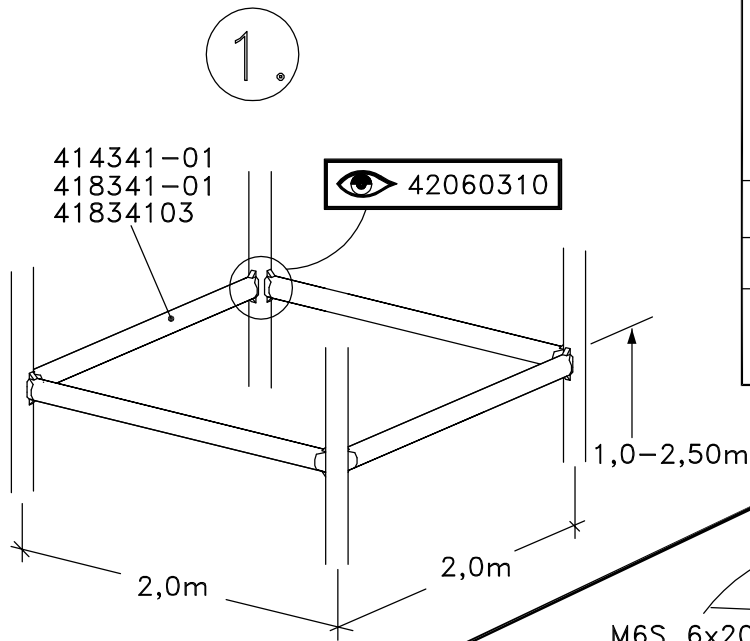

TYPE	HAGS.NO
1,87x1,87m 	41070710
(4x) 	410688
(4x) 	410689
	414341-01 418341-01 41834103

HAGS		ANEBY, SWEDEN +46(0)380-47300 www.hags.com	
Net			
420 707 10			
1(1)			
	TJ		MN 2010-05-11 1