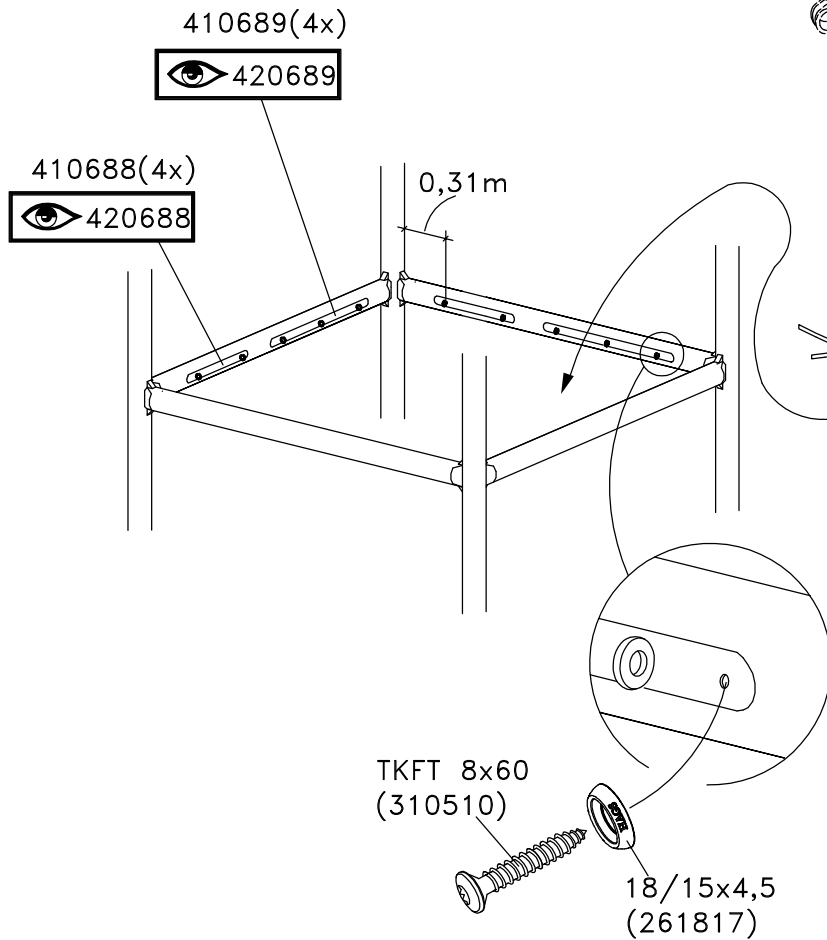

TYPE	HAGS.NO
1,87x1,87m 	41070710
(4x) 	410688
(4x) 	410689
	414341-01 418341-01 41834103

HAGS		ANEBY, SWEDEN +46(0)380-47300 www.hags.com	
Net			
420 707 10			
1(1)			
	TJ		MN 2010-05-11 1