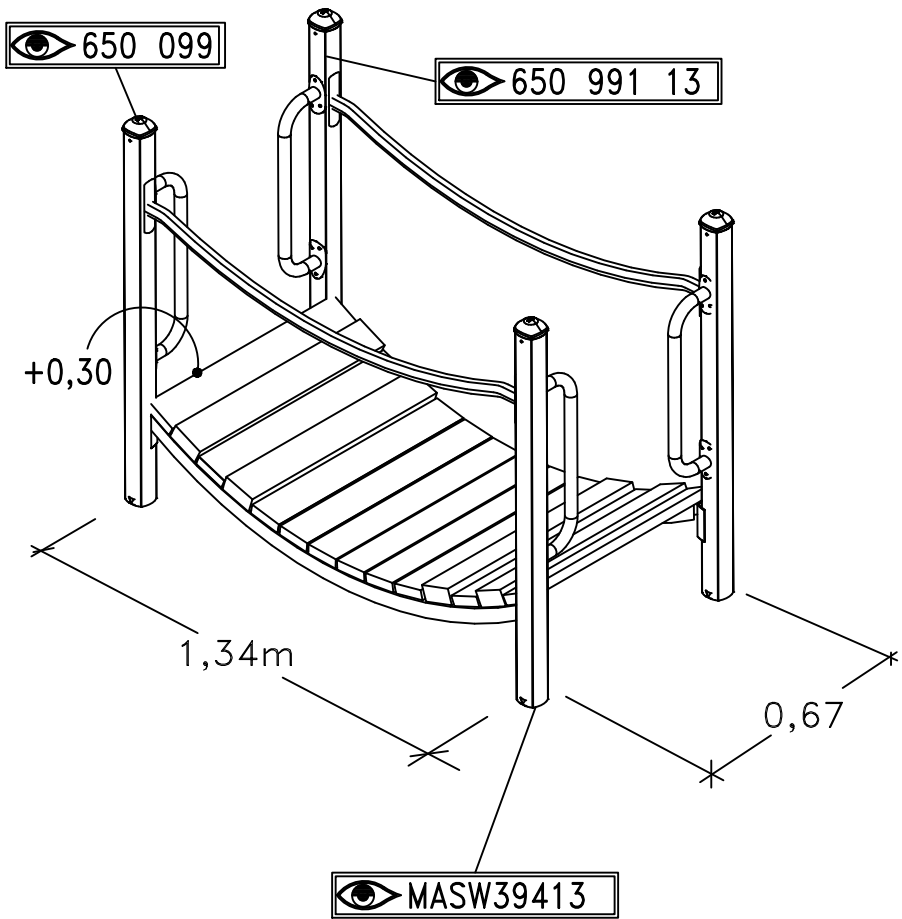

TYPE	HAGS.NO
 1,27m	8013190 8013191
 0,67x1,33m	8013466

HAGS		ANEBY, SWEDEN +46(0)380-47300 www.hags.com	
Bridge			
8049852			
1(1)			
	JW		JW
2022-03-11		1	