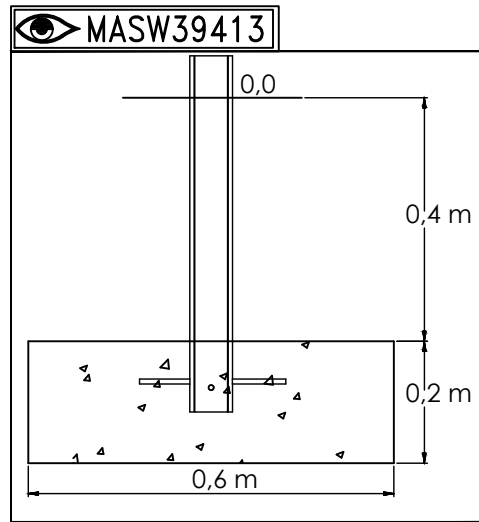

TYPE	HAGS.NO
 1,27m	8013190 8013191
 0,67x1,33m	8013466

HAGS		ANEBY, SWEDEN +46(0)380-47300 www.hags.com	
Bridge			
8049852			
1(1)			
	JW		JW
2022-03-11		1	