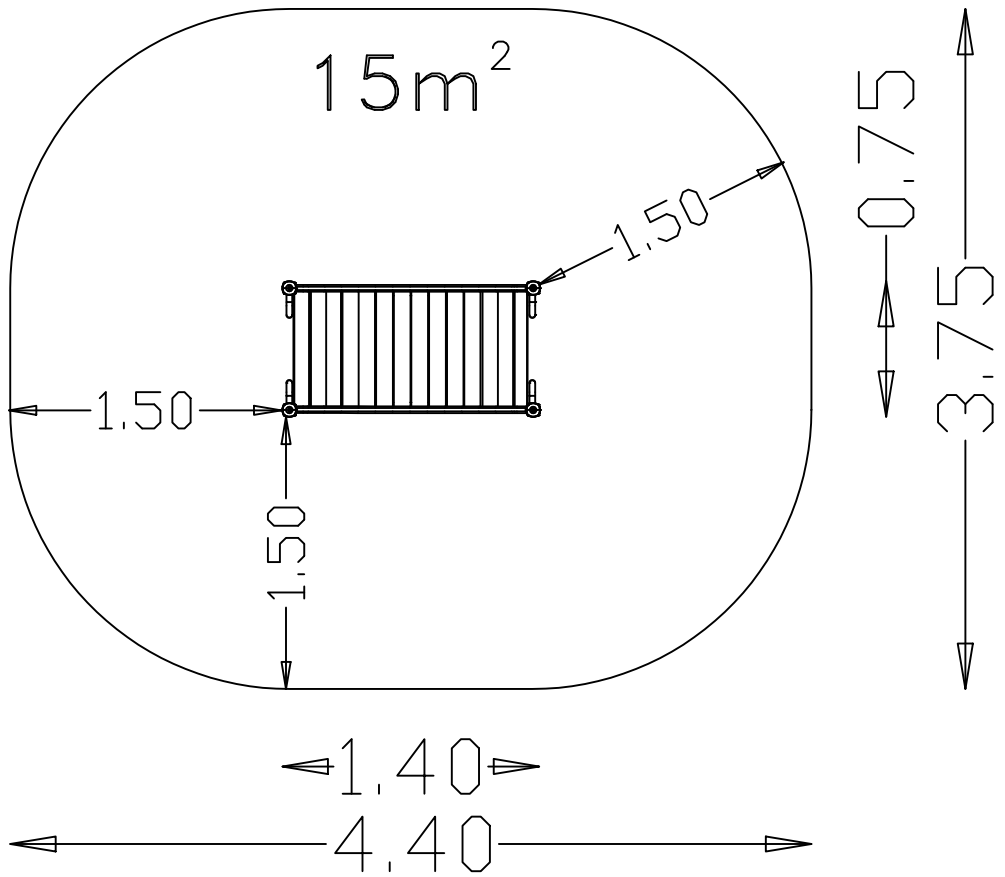

TYPE	HAGS.NO
 1,27m	8013190 8013191
 0,67x1,33m	8013466

HAGS		ANEBY, SWEDEN +46(0)380-47300 www.hags.com	
Bridge			
8049852			
1(1)			
	JW		JW
2022-03-11		1	