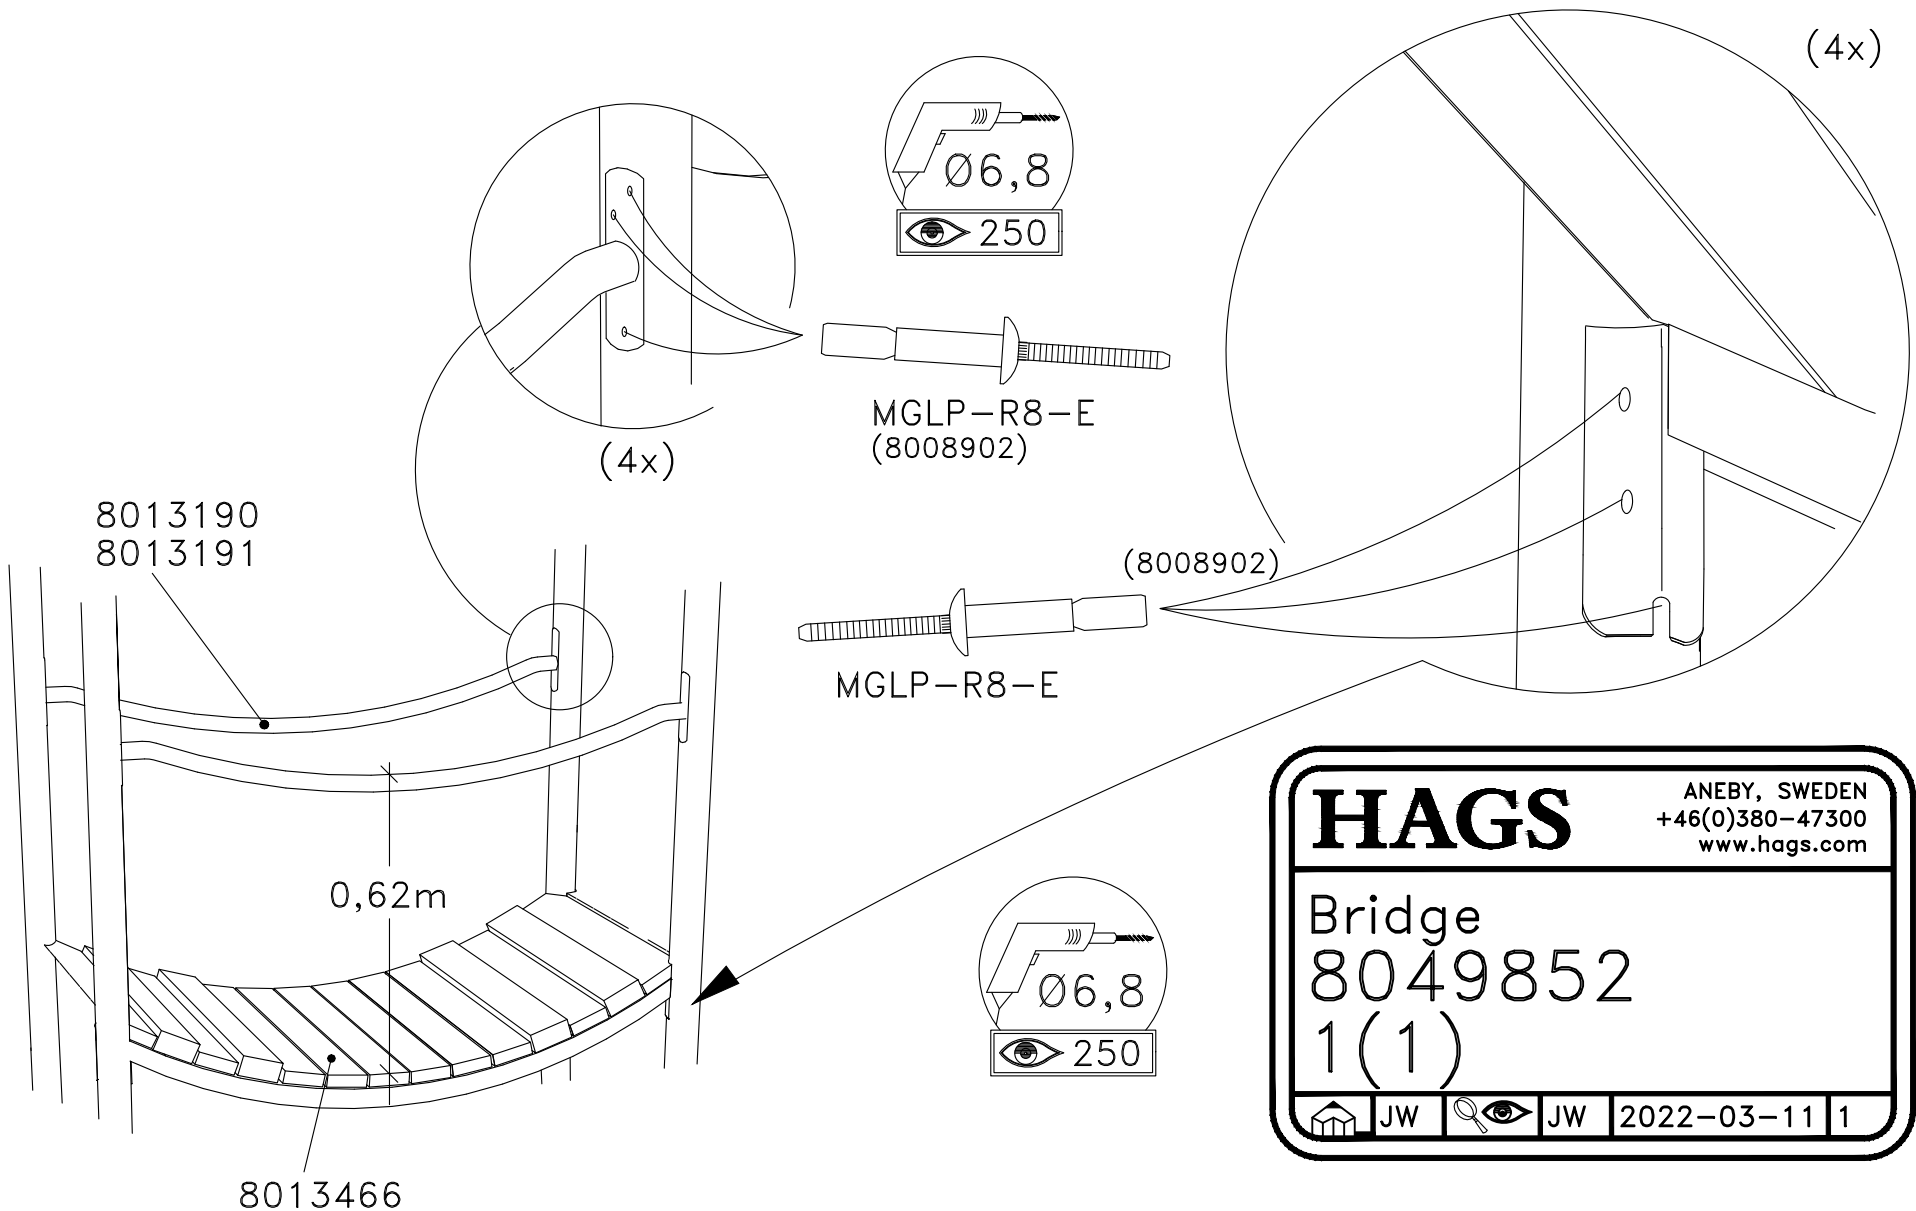

TYPE	HAGS.NO
 1,27m	8013190 8013191
 0,67x1,33m	8013466

HAGS		ANEBY, SWEDEN +46(0)380-47300 www.hags.com	
Bridge			
8049852			
1(1)			
	JW		JW
2022-03-11		1	