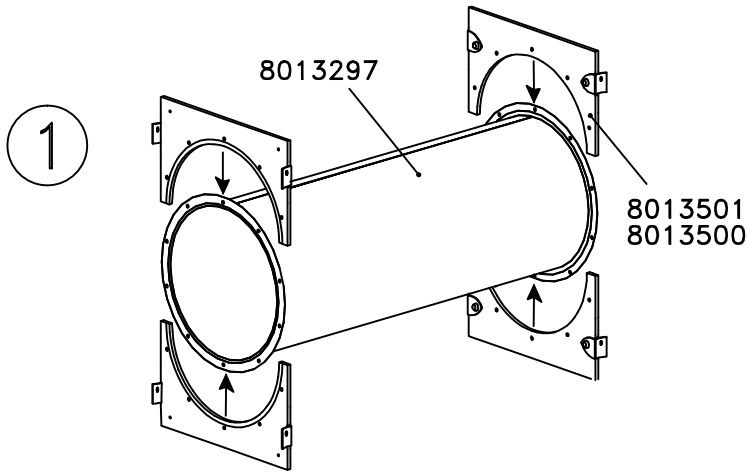

650 099

MASW39413

TYPE	HAGS.NO
 1,33m ø0,51m	8013297
 (4x) 0,35x0,60m	8013501 8013500

HAGS ANEBY, SWEDEN
+46(0)380-47300
www.hags.com

Tube
8049851

HB EF 2014-12-08 0