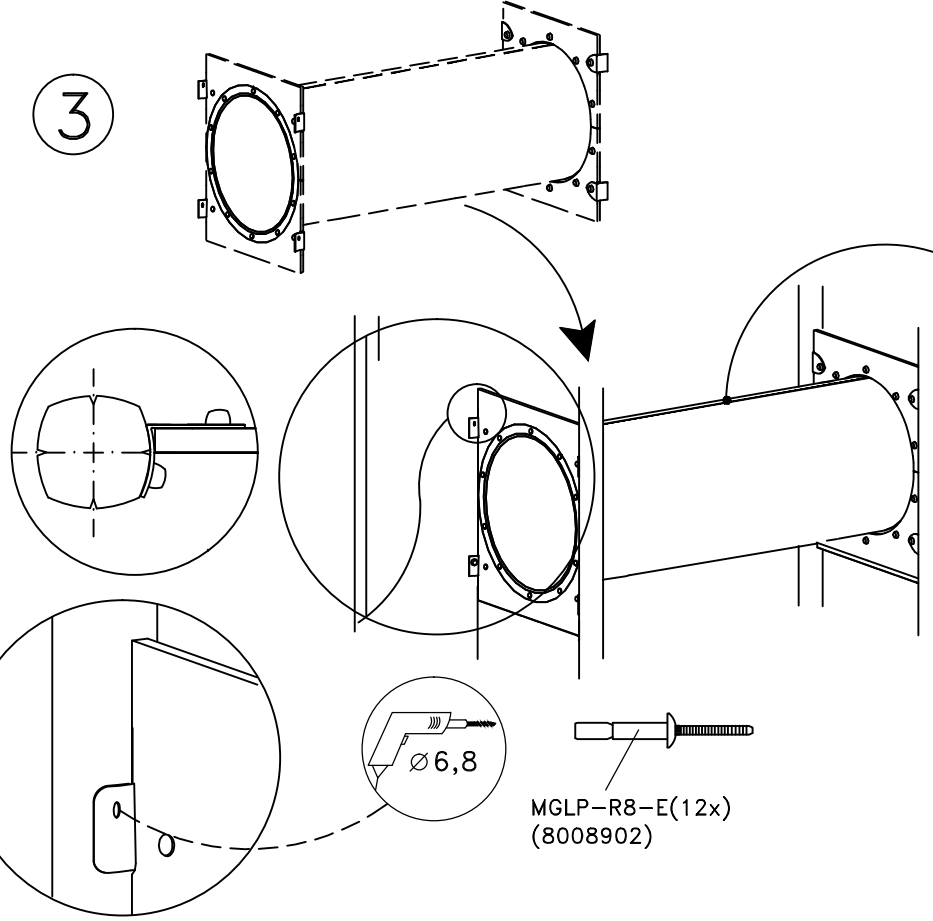

650 099

MASW39413

TYPE	HAGS.NO
 1,33m ø0,51m	8013297
 (4x) 0,35x0,60m	8013501 8013500

HAGS ANEBY, SWEDEN
+46(0)380-47300
www.hags.com

Tube
8049851

HB EF 2014-12-08 0