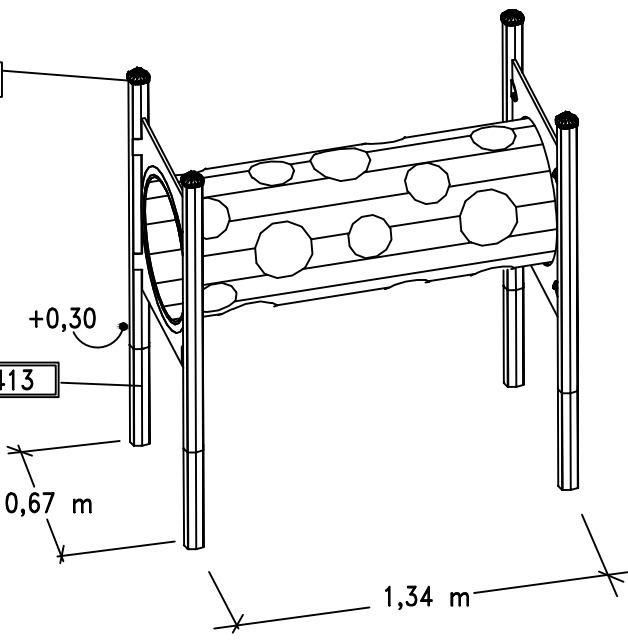

650 099

MASW39413

TYPE	HAGS.NO
 1,33m ø0,51m	8013297
 (4x) 0,35x0,60m	8013501 8013500

HAGS ANEBY, SWEDEN
+46(0)380-47300
www.hags.com

Tube
8049851

HB EF 2014-12-08 0