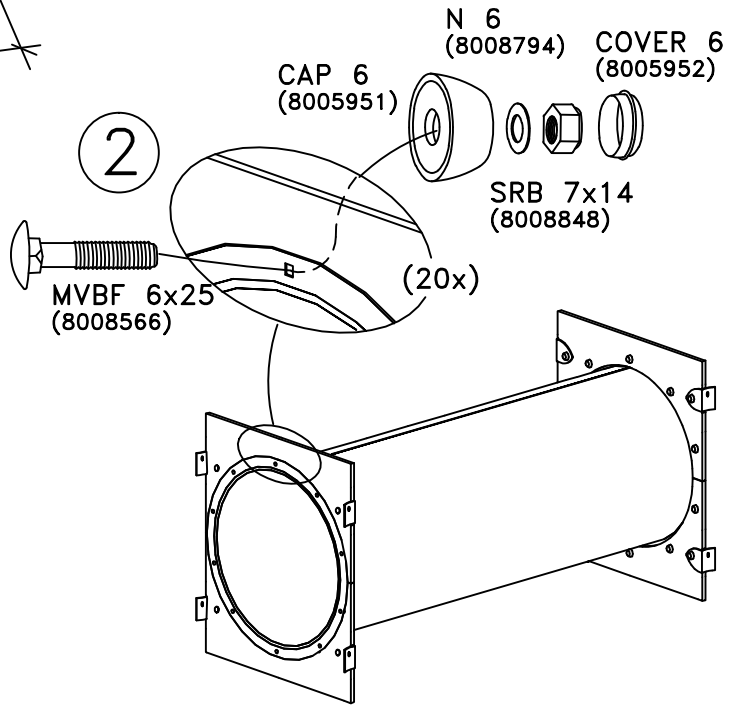

650 099

MASW39413

TYPE	HAGS.NO
 1,33m ø0,51m	8013297
 (4x) 0,35x0,60m	8013501 8013500

HAGS ANEBY, SWEDEN
+46(0)380-47300
www.hags.com

Tube
8049851

HB EF 2014-12-08 0