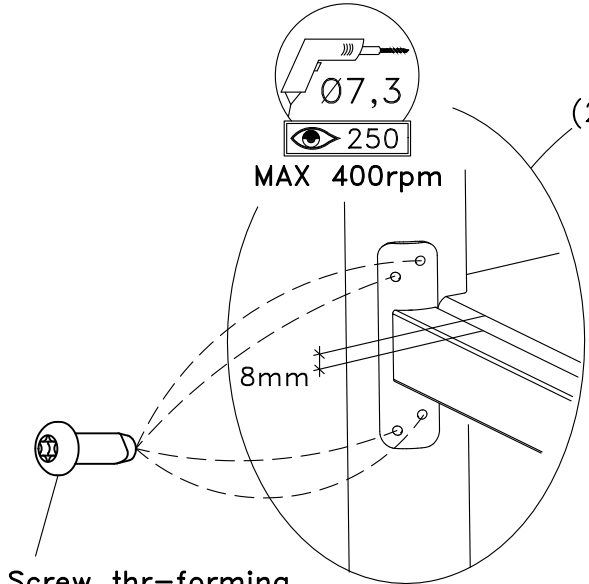

TYPE	ART.NO
 0,93x0,20	41077131
 1,55x1,52	41077120-01
 0,58m	41077121-01
 0,62m	610071-02

1

2

Screw thr-forming
M8x25-8.8-(ISO7380)
(8008506)

HAGS ANEBY, SWEDEN
+46(0)380-47300
www.hags.com

Snaky
450 771 20
1(2)

 TJ  ToB 2017-03-30 2

3

MK6S 10x25 KL
(8008458)

BRB 10,5x20
(8050050)

450994

261626

MC6S 8x25
(8008472)

20Nm