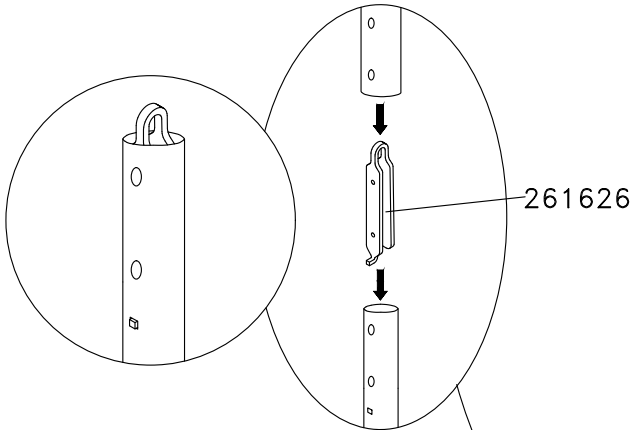

TYPE	ART.NO
 0,93x0,20	41077131
 1,55x1,52	41077120-01
 0,58m	41077121-01
 0,62m	610071-02

1

2

Screw thr-forming
M8x25-8.8-(ISO7380)
(8008506)

HAGS ANEBY, SWEDEN
+46(0)380-47300
www.hags.com

Snaky
450 771 20
1(2)

 TJ  ToB 2017-03-30 2

3

MK6S 10x25 KL
(8008458)

BRB 10,5x20
(8050050)

450994

261626

MC6S 8x25
(8008472)

20Nm

M6S 10x25
(8008371)

BRB 10,5x20
(8050050)

41077120-01

41077121-01

610071-02

8008815

HAGS		ANEBY, SWEDEN	
		+46(0)380-47300	
		www.hags.com	
Snaky			
450 771 20			
2(2)			
	TJ		ToB
		2017-03-30	
		2	