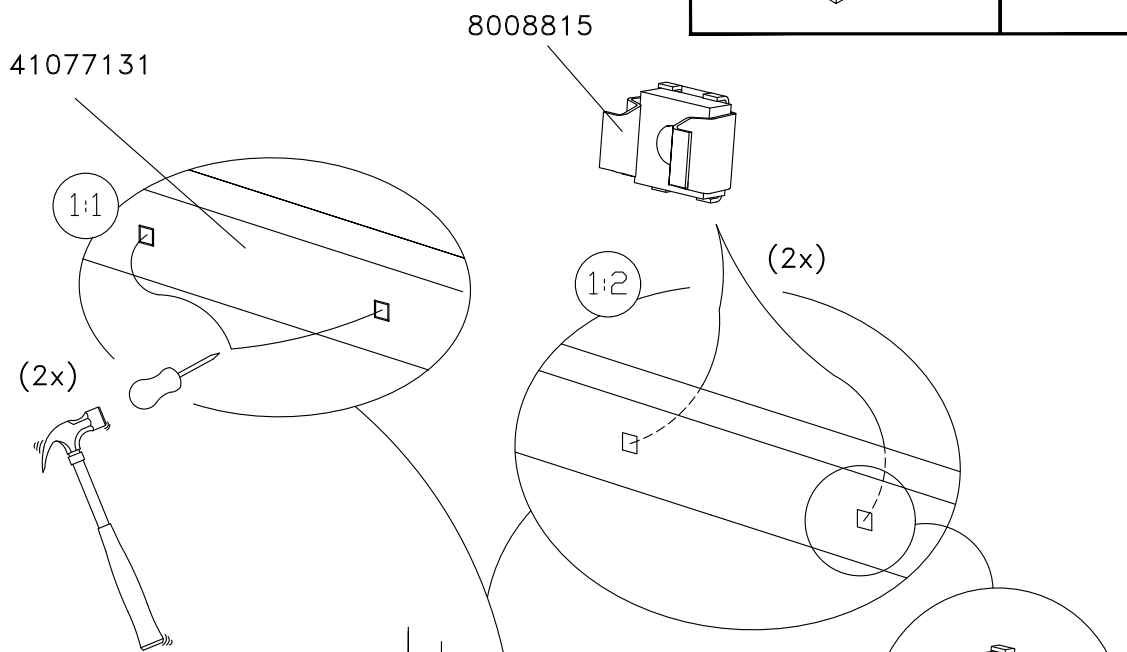

TYPE	ART.NO
 0,93x0,20	41077131
 1,55x1,52	41077120-01
 0,58m	41077121-01
 0,62m	610071-02

1

2

Screw thr-forming
M8x25-8.8-(ISO7380)
(8008506)

HAGS ANEBY, SWEDEN
+46(0)380-47300
www.hags.com

Snaky
450 771 20
1(2)

 TJ  ToB 2017-03-30 2

3

MK6S 10x25 KL
(8008458)

BRB 10,5x20
(8050050)

450994

261626

MC6S 8x25
(8008472)

20Nm

M6S 10x25
(8008371)

BRB 10,5x20
(8050050)

41077120-01

41077121-01

610071-02

8008815

HAGS		ANEBY, SWEDEN	
		+46(0)380-47300	
		www.hags.com	
Snaky			
450 771 20			
2(2)			
	TJ		ToB
		2017-03-30	
		2	