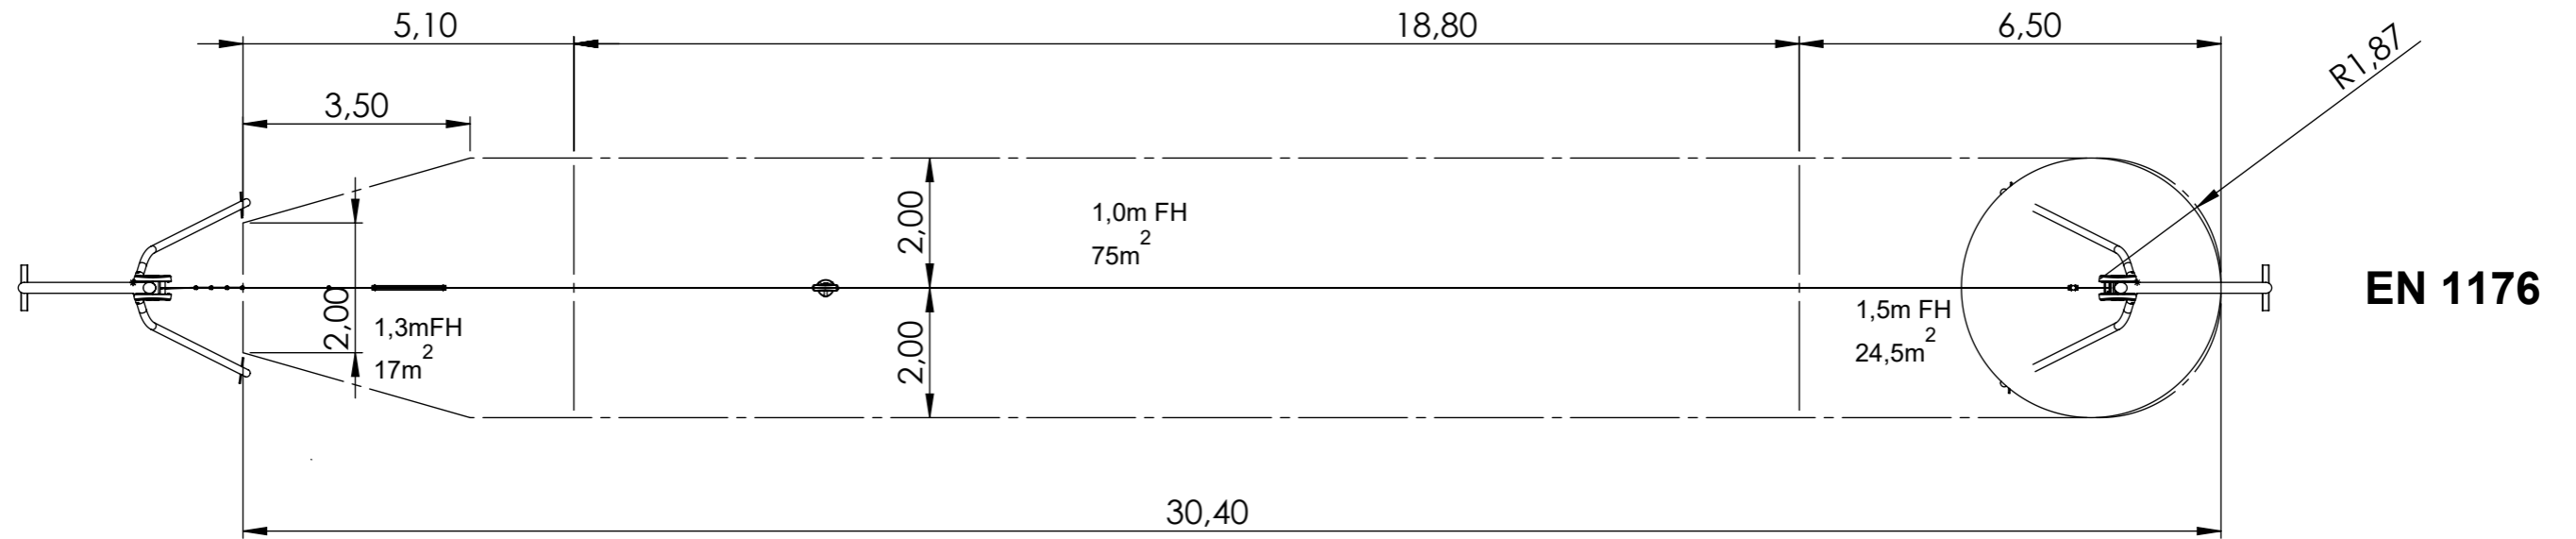

14

Varje vecka  
Every week  
Jede woche  
Chaque semaine

Varje säsong  
Every season  
Jedes Jahr  
Chaque saison

5-12

<b>HAGS</b>		<small>HAGS Aneby AB, Box 133, SE-578 23 Aneby, Sweden, Tel: +46 380 473 00, <a href="http://www.hags.com">http://www.hags.com</a></small>	
<b>Mantis 30m w slope</b>			
<b>MASW79599</b>			
<b>1 (4)</b>			
	JGA		MM 2020-12-02 0