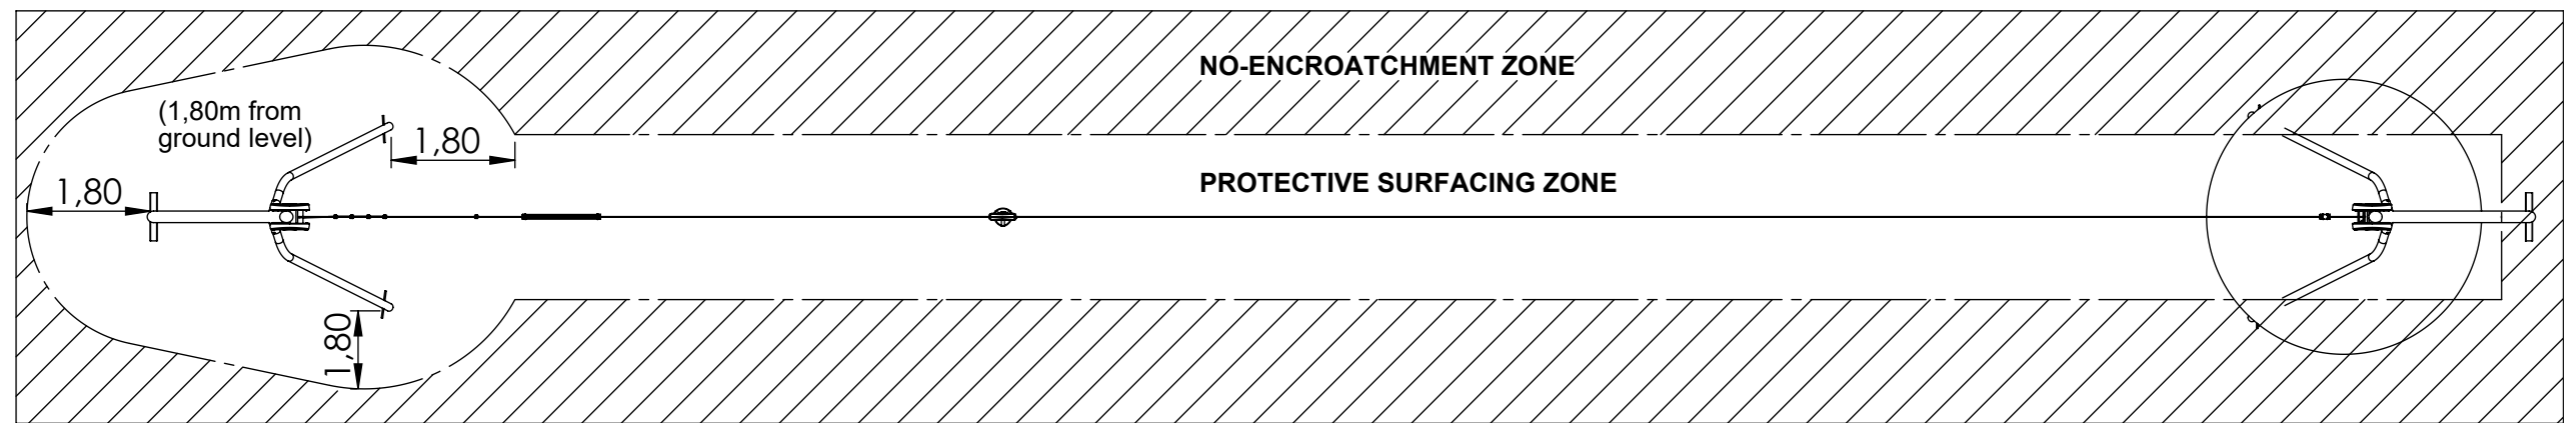

<b>HAGS</b>		HAGS Aneby AB, Box 133, SE-578 23 Aneby, Sweden, Tel: +46 380 473 00, <a href="http://www.hags.com">http://www.hags.com</a>	
<b>Mantis 30m w slope</b>			
<b>MASW79599</b>			
<b>2 ( 4 )</b>			
	JGA		MM 2020-12-02 0