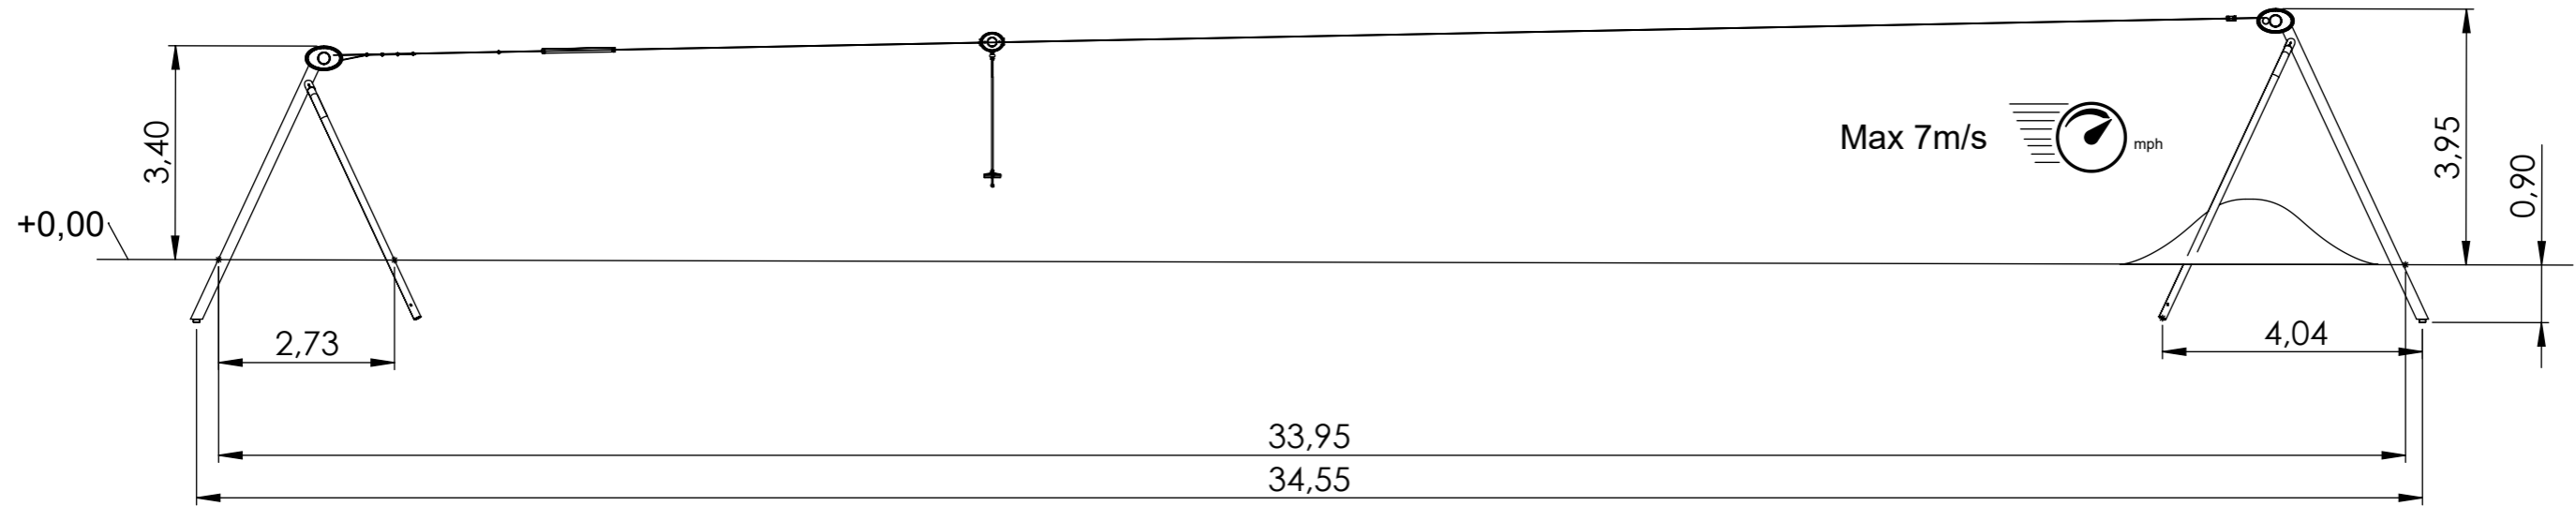

14

Varje vecka  
Every week  
Jede woche  
Chaque semaine

Varje säsong  
Every season  
Jedes Jahr  
Chaque saison

5-12

<b>HAGS</b>		<small>HAGS Aneby AB, Box 133, SE-578 23 Aneby, Sweden, Tel: +46 380 473 00, <a href="http://www.hags.com">http://www.hags.com</a></small>	
<b>Mantis 30m w slope</b>			
<b>MASW79599</b>			
<b>1 (4)</b>			
	JGA		MM 2020-12-02 0