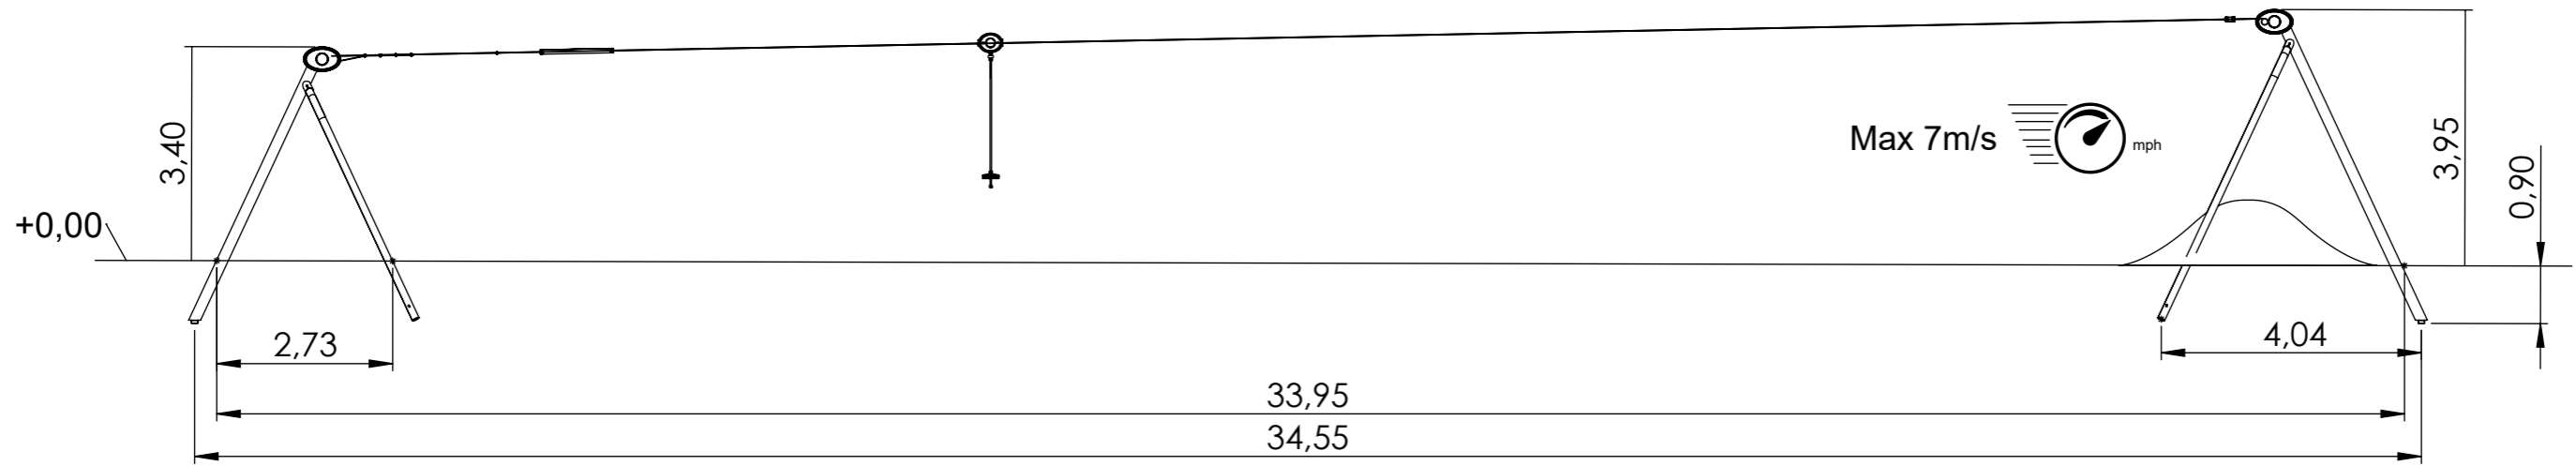

US

HAGS		HAGS Aneby AB, Box 133, SE-578 23 Aneby, Sweden, Tel: +46 380 473 00, http://www.hags.com	
Mantis 30m w slope			
MASW79599			
3 (4)			
	JGA		MM 2020-12-02 0