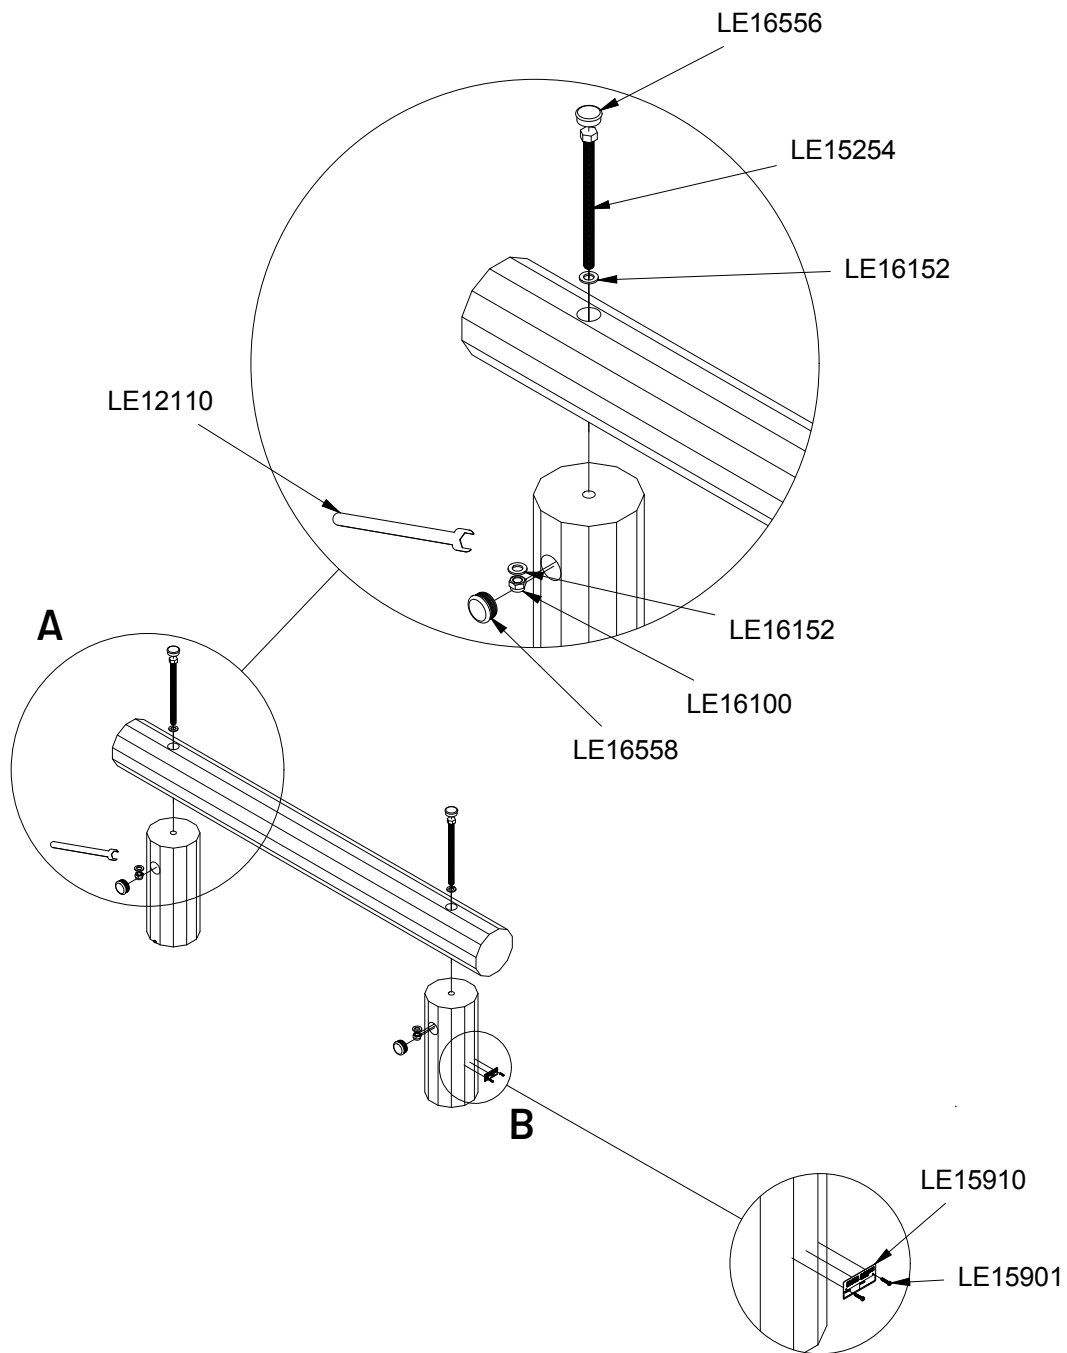

LE20533

1/5

(1:40)

(1:40)

2,5h

x2

12,7 m²

4,7 x 3,2 x 0,6 m

~81 kg

~0,07 m³

Ø16-18x170 cm

40 kg

Parts List

QTY	PART NO	DESCRIP.
2	RS00379	Ø160-180x1000mm
1	RS00380	Ø160-180x1700mm

Parts List		
QTY	PART NO	DESCRIP.
1	LE12110	Spanner
2	LE15254	M16x250mm
2	LE15901	3x16, PH
1	LE15910	Name tag
2	LE16100	M16 nut
4	LE16152	M16 - Ø30 mm
2	LE16556	Ø42/38mm
2	LE16558	Ø48/44,5mm