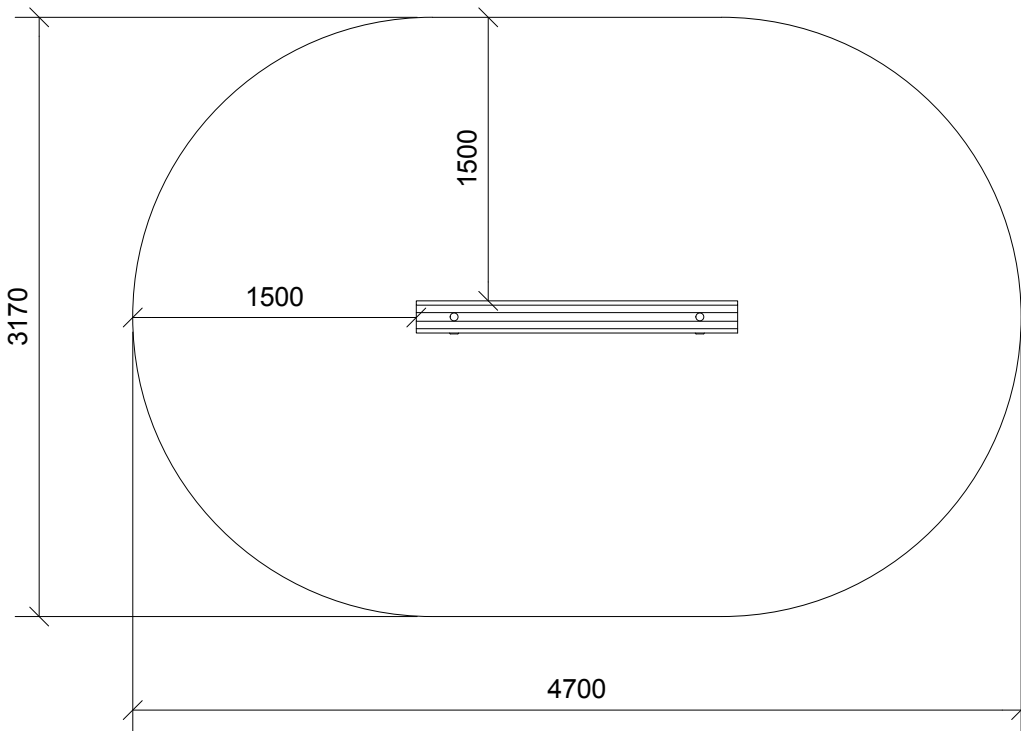

LE20533

1/5

(1:40)

(1:40)

2,5h

x2

12,7 m²

4,7 x 3,2 x 0,6 m

~81 kg

~0,07 m³

Ø16-18x170 cm

40 kg

Parts List

QTY	PART NO	DESCRIP.
2	RS00379	Ø160-180x1000mm
1	RS00380	Ø160-180x1700mm

Parts List		
QTY	PART NO	DESCRIP.
1	LE12110	Spanner
2	LE15254	M16x250mm
2	LE15901	3x16, PH
1	LE15910	Name tag
2	LE16100	M16 nut
4	LE16152	M16 - Ø30 mm
2	LE16556	Ø42/38mm
2	LE16558	Ø48/44,5mm