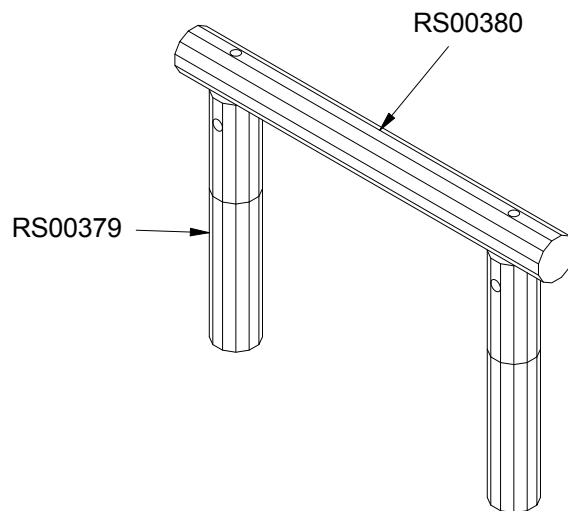

LE20533

1/5

(1:40)

(1:40)

2,5h

x2

12,7 m²

4,7 x 3,2 x 0,6 m

~81 kg

~0,07 m³

Ø16-18x170 cm

40 kg

Parts List

QTY	PART NO	DESCRIP.
2	RS00379	Ø160-180x1000mm
1	RS00380	Ø160-180x1700mm

Parts List		
QTY	PART NO	DESCRIP.
1	LE12110	Spanner
2	LE15254	M16x250mm
2	LE15901	3x16, PH
1	LE15910	Name tag
2	LE16100	M16 nut
4	LE16152	M16 - Ø30 mm
2	LE16556	Ø42/38mm
2	LE16558	Ø48/44,5mm