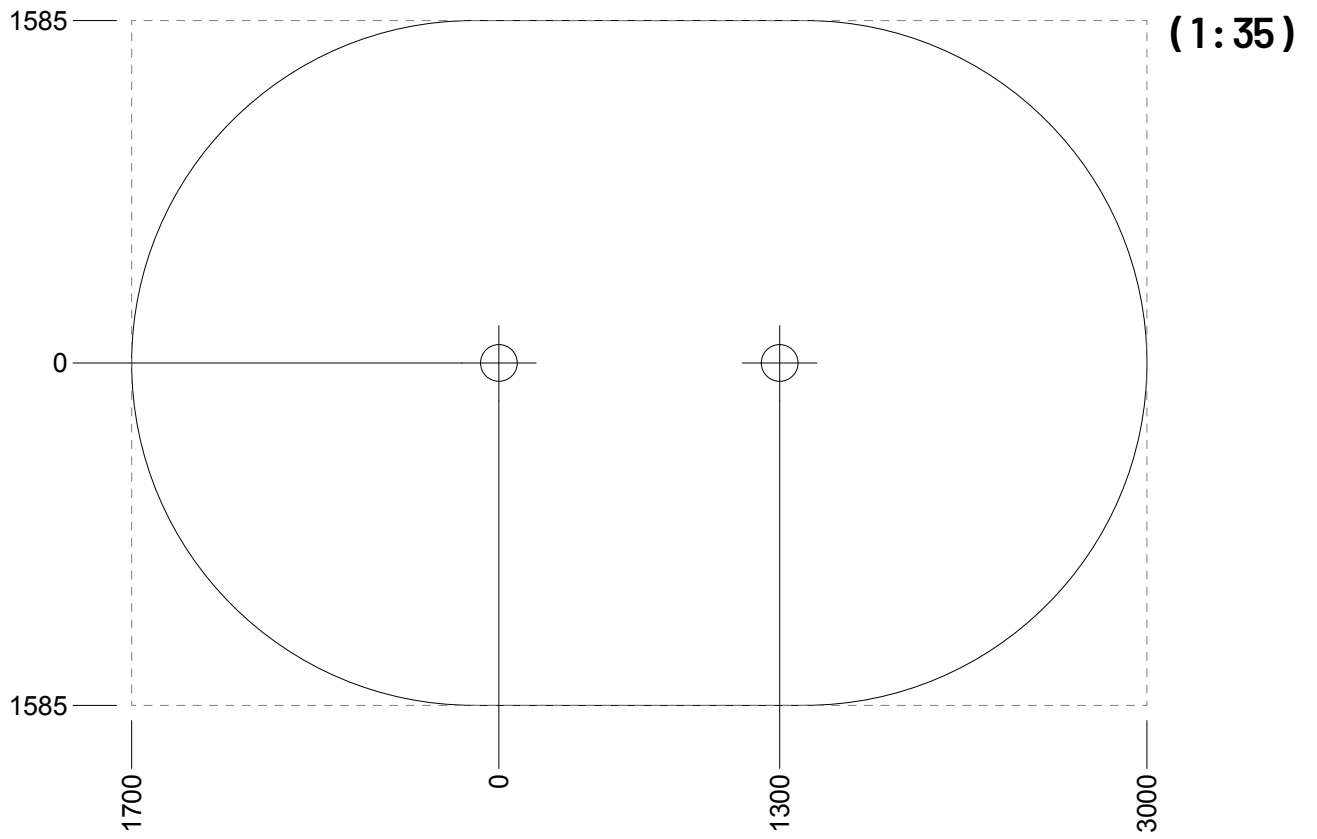

LE20533

1/5

(1:40)

(1:40)

2,5h

x2

12,7 m²

4,7 x 3,2 x 0,6 m

~81 kg

~0,07 m³

Ø16-18x170 cm

40 kg

Parts List

QTY	PART NO	DESCRIP.
2	RS00379	Ø160-180x1000mm
1	RS00380	Ø160-180x1700mm

Parts List		
QTY	PART NO	DESCRIP.
1	LE12110	Spanner
2	LE15254	M16x250mm
2	LE15901	3x16, PH
1	LE15910	Name tag
2	LE16100	M16 nut
4	LE16152	M16 - Ø30 mm
2	LE16556	Ø42/38mm
2	LE16558	Ø48/44,5mm