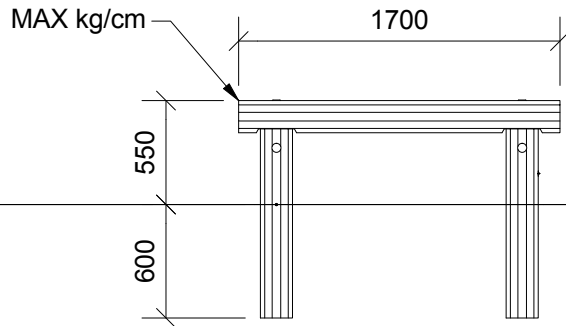

LE20533

1/5

(1:40)

(1:40)

2,5h

x2

12,7 m²

4,7 x 3,2 x 0,6 m

~81 kg

~0,07 m³

Ø16-18x170 cm

40 kg

Parts List

QTY	PART NO	DESCRIP.
2	RS00379	Ø160-180x1000mm
1	RS00380	Ø160-180x1700mm

Parts List		
QTY	PART NO	DESCRIP.
1	LE12110	Spanner
2	LE15254	M16x250mm
2	LE15901	3x16, PH
1	LE15910	Name tag
2	LE16100	M16 nut
4	LE16152	M16 - Ø30 mm
2	LE16556	Ø42/38mm
2	LE16558	Ø48/44,5mm