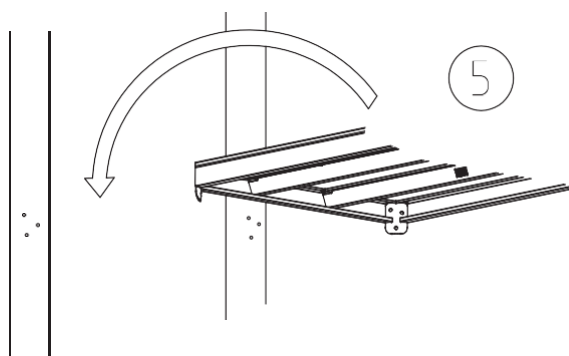

HAGS		ANEBY, SWEDEN	
		+46(0)380-47300	
		www.hags.com	
Drill instruction			
250			
1(1)			
	MN		TJ
2008-04-10		0