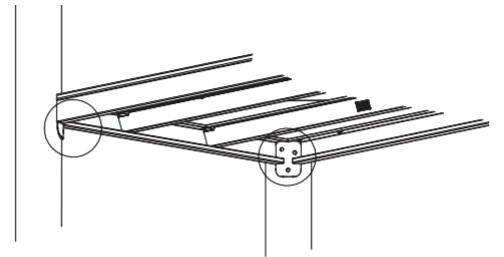

HAGS		ANEBY, SWEDEN	
		+46(0)380-47300	
		www.hags.com	
Drill instruction			
250			
1(1)			
	MN		TJ
2008-04-10		0