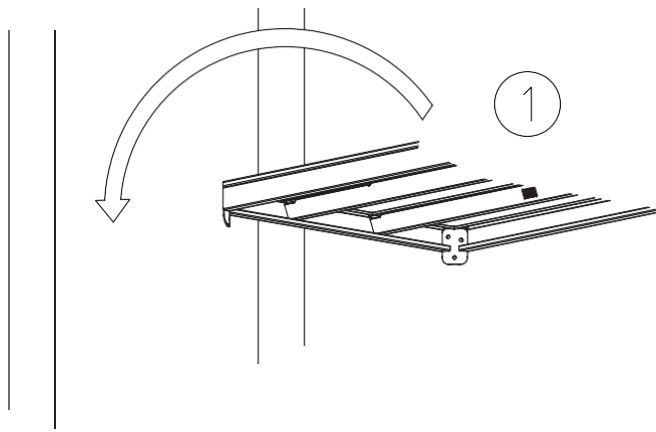

HAGS		ANEBY, SWEDEN	
		+46(0)380-47300	
		www.hags.com	
Drill instruction			
250			
1(1)			
	MN		TJ
2008-04-10		0