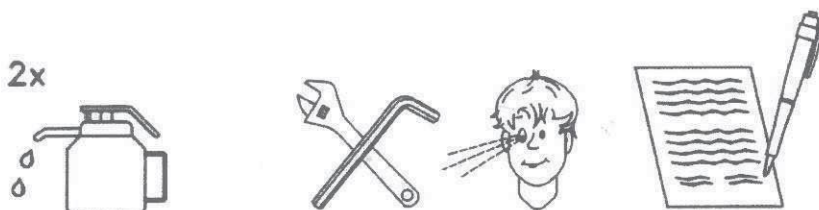

Drift - HAGS Lekutrustning

Besiktning - Underhåll

Lekutrustning i offentlig miljö kräver underhåll. Monteringsanvisning ger kort info om detta. För vidare information, gällande för respektive produktgrupp, gå in på HAGS Aneby AB hemsida. www.hags.com

Under *ladda ner* finner du mer info för respektive produktgrupp, vad gäller besiktning och underhåll.

Kom ihåg att besiktning och underhåll kan variera, mot vad som beskrivs för respektive redskap, beroende av andra faktorer som, t.ex. intensiv användning, vandalisering, placering nära kusten, luftföroreningar, redskapets ålder.

Info gällande drift av lekredskap för offentligt bruk, finns också under *ladda ner*, se *Vägledning för drift av Lekredskap i offentlig miljö*.