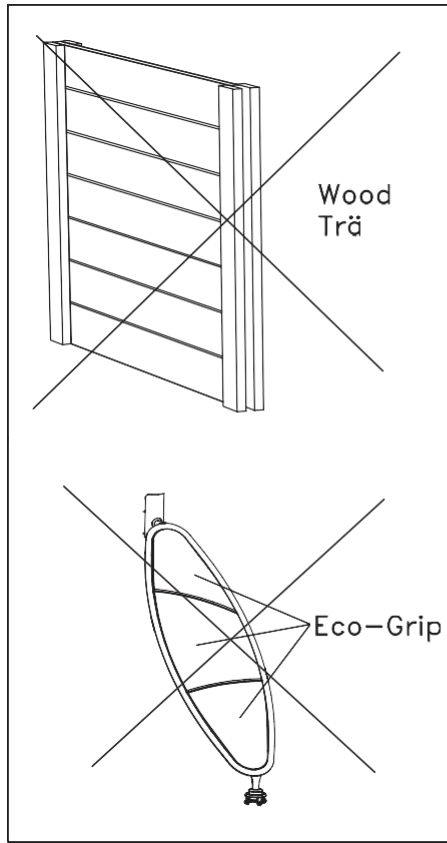

TYPE	ART.NR.
	260329

<b>HAGS</b>		ANEBY, SWEDEN +46(0)380-47300 www.hags.com	
Label		260 329	
1(1)			
	NN		TJ 2009-06-26 0

TYPE	ART.NR.
	260354

**HAGS** ANEBY, SWEDEN  
+46(0)380-47300  
www.hags.com

Label  
260 354  
1(1)