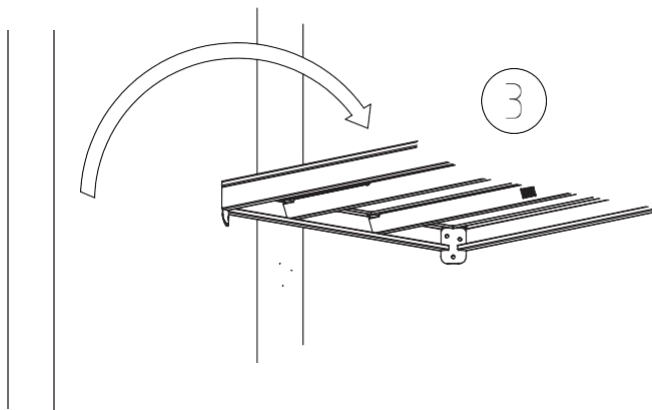

HAGS		ANEBY, SWEDEN	
		+46(0)380-47300	
		www.hags.com	
Drill instruction			
250			
1(1)			
	MN		TJ
2008-04-10		0