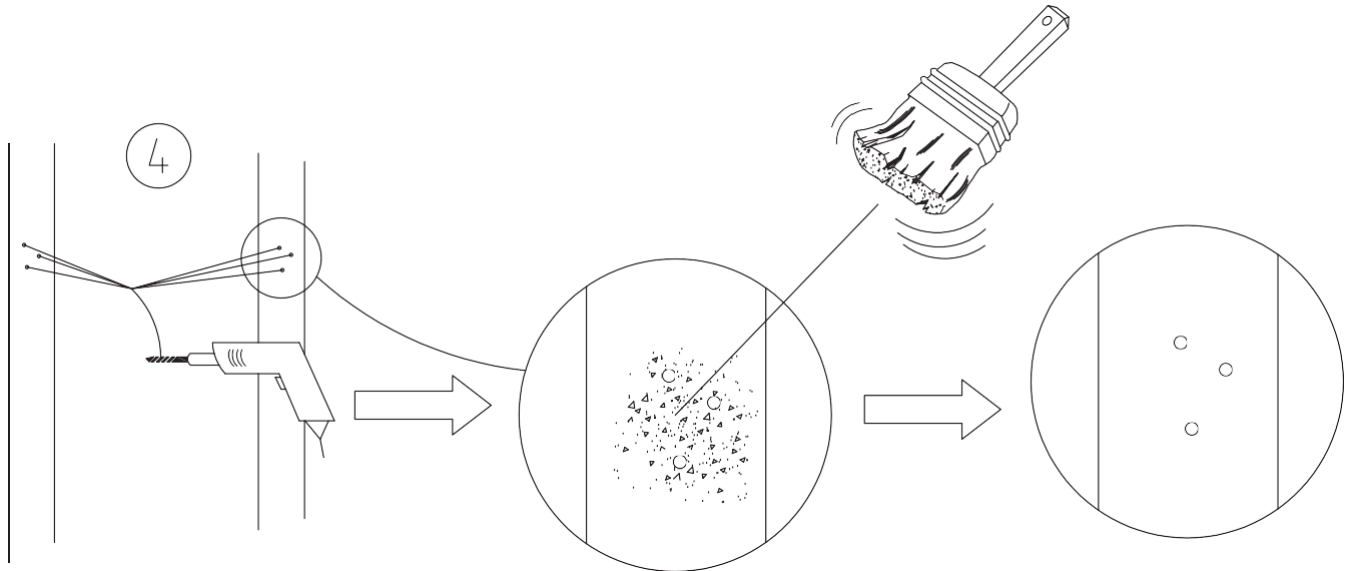

HAGS		ANEBY, SWEDEN	
		+46(0)380-47300	
		www.hags.com	
Drill instruction			
250			
1(1)			
	MN		TJ
2008-04-10		0