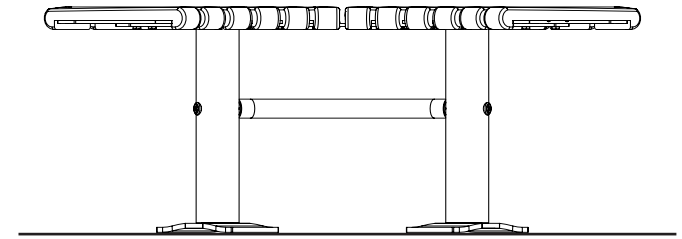

## OM

1	SW71281		1 x	1.0 kg
2	SW71469		1 x	0.36 kg
3	SW71471		1 x	0.56 kg
4	SW72597		2 x	9.70 kg
5	8008340		8 x Screw, ISO4017-M8x16-8.8	0.0123 kg
6	8050049		8 x Washer ISO7089-8.4x16x1.6	0.002 kg
7	8020216		2 x Screw, ISO4762-M10x100-8.8-FT	0.075 kg