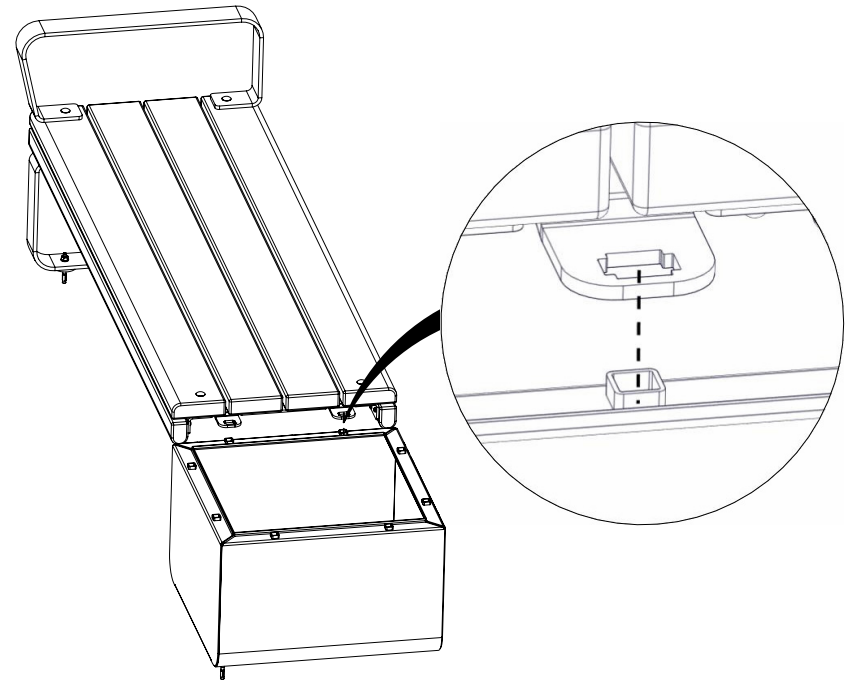

HAGS[®]

Rosenlund Bench

MASW78827

1	SW78745		1x 1807 x 601 x 120 mm	26.45kg
2	SW75441		1x 600 x 390 x 75 mm	11.14kg
3	SW76457		1x 645 x 260 x 75 mm	7.71kg
4	8008561		2x M10x86 HDG	0.04kg
5	8008754		4x DIN986-M10-8	0.015kg
6	8039295		2x ISO8677-M10x60-8.8	0.050kg
7	8038094		2x ISO8677-M10x80-A2.70	0.063kg
8	8008699		12x TKT-6x40-8.8	0.01kg
9	8050050		4x ISO7089-10.5x20x2	0.004kg

MASW78563
MASW78714

MASW78080
MASW78930

MASW78513
MASW78053

MASW78536
MASW78714

MASW77914
MASW77934

MASW78939
MASW78930