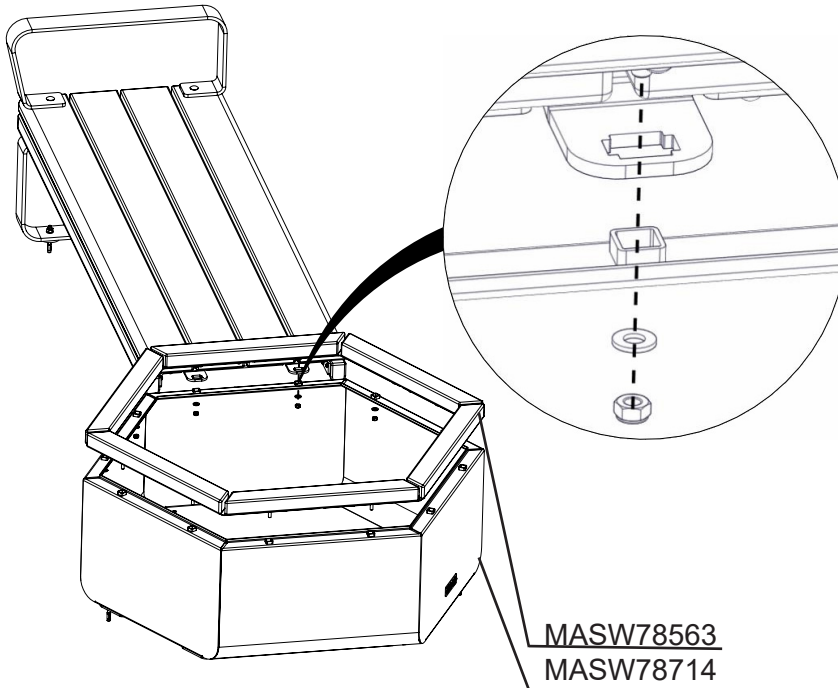

HAGS[®]

Rosenlund Bench

MASW78827

1	SW78745		1x 1807 x 601 x 120 mm	26.45kg
2	SW75441		1x 600 x 390 x 75 mm	11.14kg
3	SW76457		1x 645 x 260 x 75 mm	7.71kg
4	8008561		2x M10x86 HDG	0.04kg
5	8008754		4x DIN986-M10-8	0.015kg
6	8039295		2x ISO8677-M10x60-8.8	0.050kg
7	8038094		2x ISO8677-M10x80-A2.70	0.063kg
8	8008699		12x TKT-6x40-8.8	0.01kg
9	8050050		4x ISO7089-10.5x20x2	0.004kg

MASW78563
MASW78714

MASW78080
MASW78930

MASW78513
MASW78053

MASW78536
MASW78714

MASW77914
MASW77934

MASW78939
MASW78930