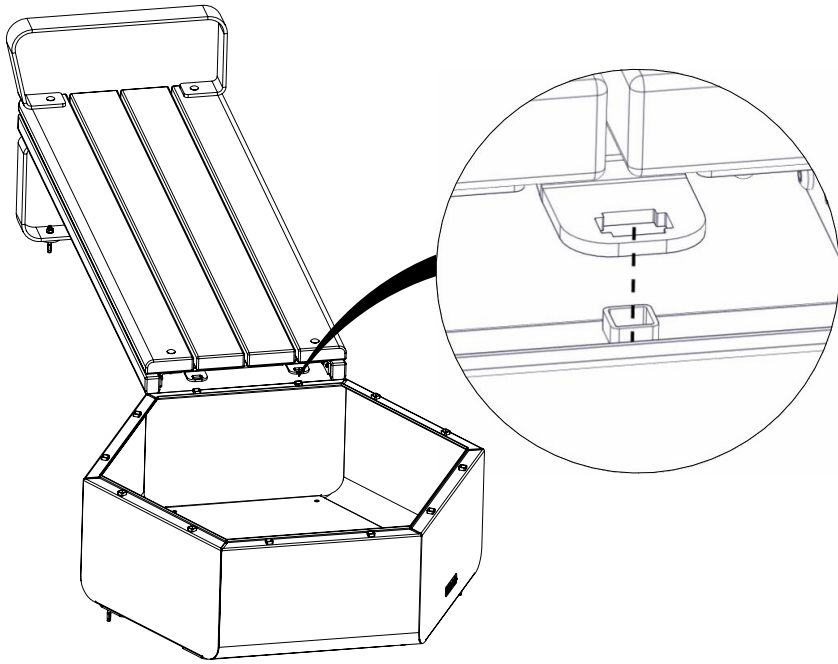

HAGS[®]

Rosenlund Bench

MASW78827

1	SW78745		1x 1807 x 601 x 120 mm	26.45kg
2	SW75441		1x 600 x 390 x 75 mm	11.14kg
3	SW76457		1x 645 x 260 x 75 mm	7.71kg
4	8008561		2x M10x86 HDG	0.04kg
5	8008754		4x DIN986-M10-8	0.015kg
6	8039295		2x ISO8677-M10x60-8.8	0.050kg
7	8038094		2x ISO8677-M10x80-A2.70	0.063kg
8	8008699		12x TKT-6x40-8.8	0.01kg
9	8050050		4x ISO7089-10.5x20x2	0.004kg

MASW78563
MASW78714

MASW78080
MASW78930

MASW78513
MASW78053

MASW78536
MASW78714

MASW77914
MASW77934

MASW78939
MASW78930