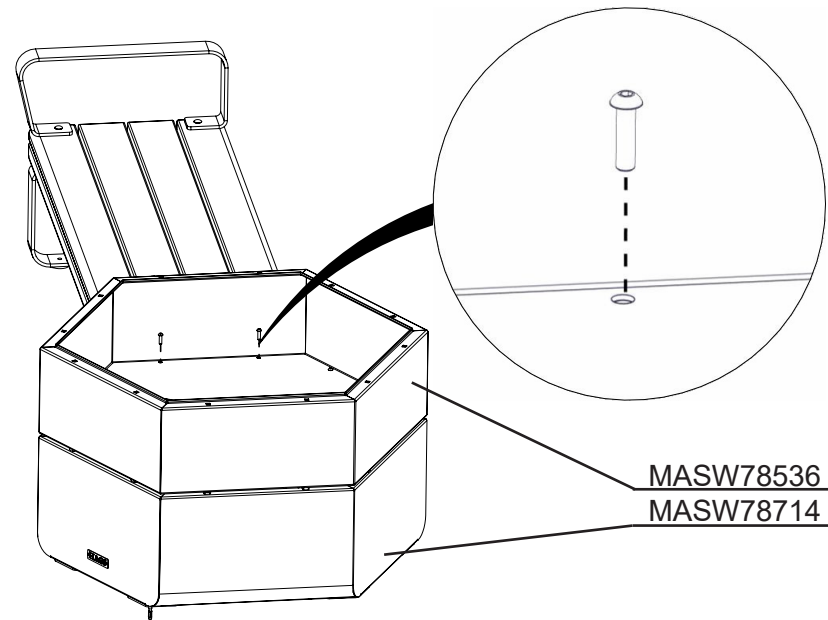

HAGS[®]

Rosenlund Bench

MASW78827

1	SW78745		1x 1807 x 601 x 120 mm	26.45kg
2	SW75441		1x 600 x 390 x 75 mm	11.14kg
3	SW76457		1x 645 x 260 x 75 mm	7.71kg
4	8008561		2x M10x86 HDG	0.04kg
5	8008754		4x DIN986-M10-8	0.015kg
6	8039295		2x ISO8677-M10x60-8.8	0.050kg
7	8038094		2x ISO8677-M10x80-A2.70	0.063kg
8	8008699		12x TKT-6x40-8.8	0.01kg
9	8050050		4x ISO7089-10.5x20x2	0.004kg

MASW78563
MASW78714

MASW78080
MASW78930

MASW78513
MASW78053

MASW78536
MASW78714

MASW77914
MASW77934

MASW78939
MASW78930