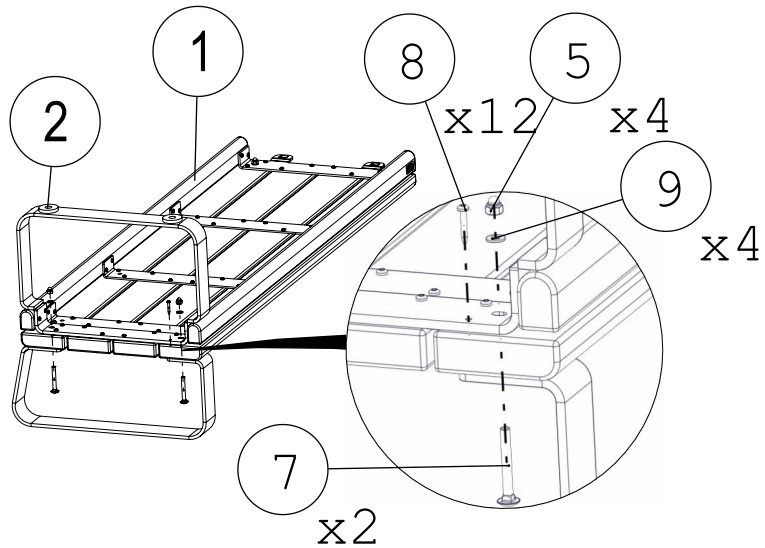

HAGS[®]

Rosenlund Bench

MASW78827

1	SW78745		1x 1807 x 601 x 120 mm	26.45kg
2	SW75441		1x 600 x 390 x 75 mm	11.14kg
3	SW76457		1x 645 x 260 x 75 mm	7.71kg
4	8008561		2x M10x86 HDG	0.04kg
5	8008754		4x DIN986-M10-8	0.015kg
6	8039295		2x ISO8677-M10x60-8.8	0.050kg
7	8038094		2x ISO8677-M10x80-A2.70	0.063kg
8	8008699		12x TKT-6x40-8.8	0.01kg
9	8050050		4x ISO7089-10.5x20x2	0.004kg

MASW78563
MASW78714

MASW78080
MASW78930

MASW78513
MASW78053

MASW78536
MASW78714

MASW77914
MASW77934

MASW78939
MASW78930