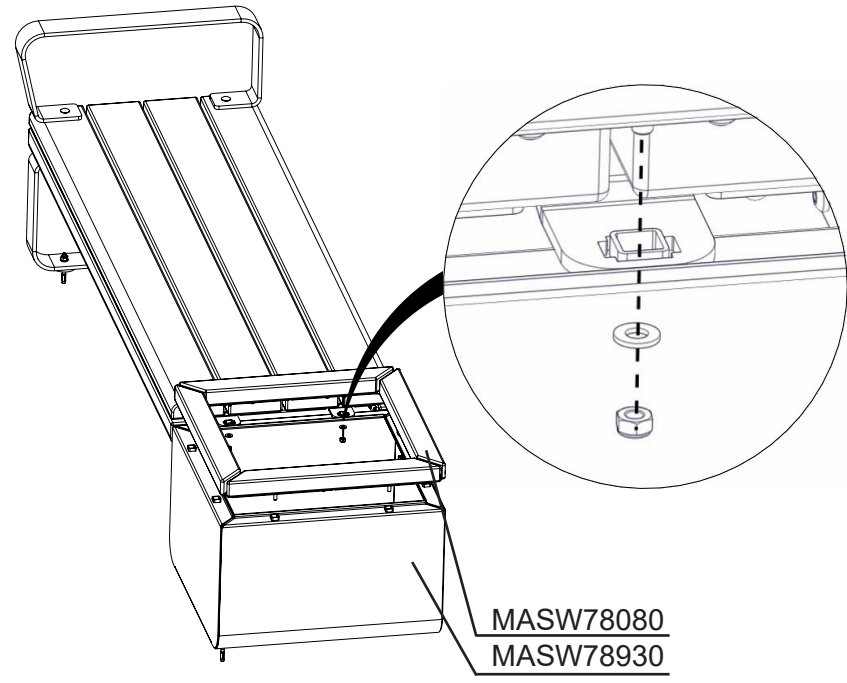

HAGS[®]

Rosenlund Bench

MASW78827

1	SW78745		1x 1807 x 601 x 120 mm	26.45kg
2	SW75441		1x 600 x 390 x 75 mm	11.14kg
3	SW76457		1x 645 x 260 x 75 mm	7.71kg
4	8008561		2x M10x86 HDG	0.04kg
5	8008754		4x DIN986-M10-8	0.015kg
6	8039295		2x ISO8677-M10x60-8.8	0.050kg
7	8038094		2x ISO8677-M10x80-A2.70	0.063kg
8	8008699		12x TKT-6x40-8.8	0.01kg
9	8050050		4x ISO7089-10.5x20x2	0.004kg

MASW78563
MASW78714

MASW78080
MASW78930

MASW78513
MASW78053

MASW78536
MASW78714

MASW77914
MASW77934

MASW78939
MASW78930