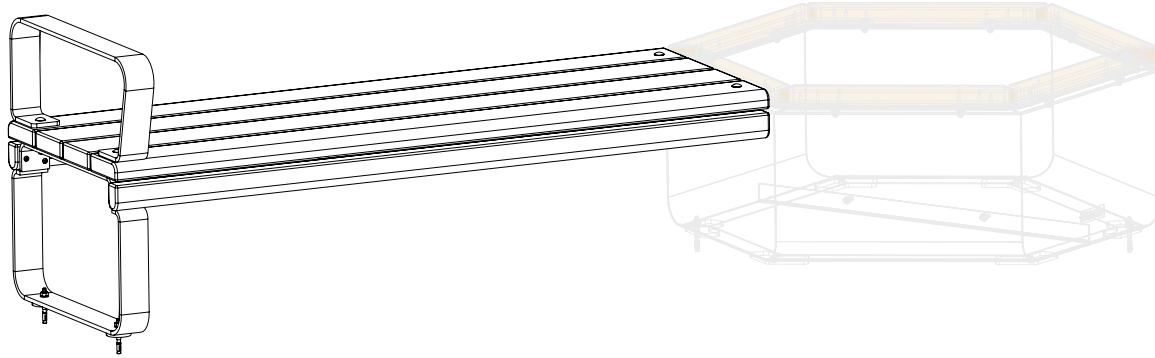

HAGS[®]

Rosenlund Bench

MASW78827

1	SW78745		1x 1807 x 601 x 120 mm	26.45kg
2	SW75441		1x 600 x 390 x 75 mm	11.14kg
3	SW76457		1x 645 x 260 x 75 mm	7.71kg
4	8008561		2x M10x86 HDG	0.04kg
5	8008754		4x DIN986-M10-8	0.015kg
6	8039295		2x ISO8677-M10x60-8.8	0.050kg
7	8038094		2x ISO8677-M10x80-A2.70	0.063kg
8	8008699		12x TKT-6x40-8.8	0.01kg
9	8050050		4x ISO7089-10.5x20x2	0.004kg

MASW78563
MASW78714

MASW78080
MASW78930

MASW78513
MASW78053

MASW78536
MASW78714

MASW77914
MASW77934

MASW78939
MASW78930