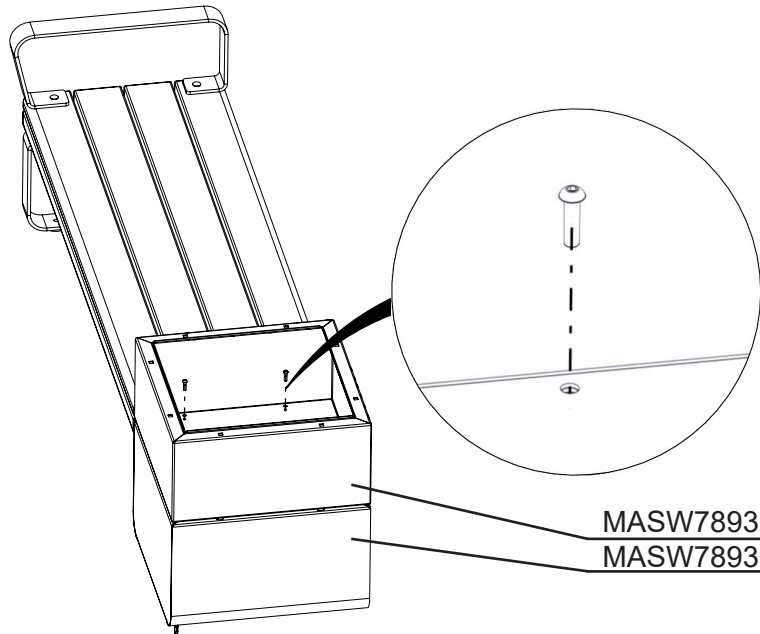

HAGS[®]

Rosenlund Bench

MASW78827

1	SW78745		1x 1807 x 601 x 120 mm	26.45kg
2	SW75441		1x 600 x 390 x 75 mm	11.14kg
3	SW76457		1x 645 x 260 x 75 mm	7.71kg
4	8008561		2x M10x86 HDG	0.04kg
5	8008754		4x DIN986-M10-8	0.015kg
6	8039295		2x ISO8677-M10x60-8.8	0.050kg
7	8038094		2x ISO8677-M10x80-A2.70	0.063kg
8	8008699		12x TKT-6x40-8.8	0.01kg
9	8050050		4x ISO7089-10.5x20x2	0.004kg

MASW78563
MASW78714

MASW78080
MASW78930

MASW78513
MASW78053

MASW78536
MASW78714

MASW77914
MASW77934

MASW78939
MASW78930