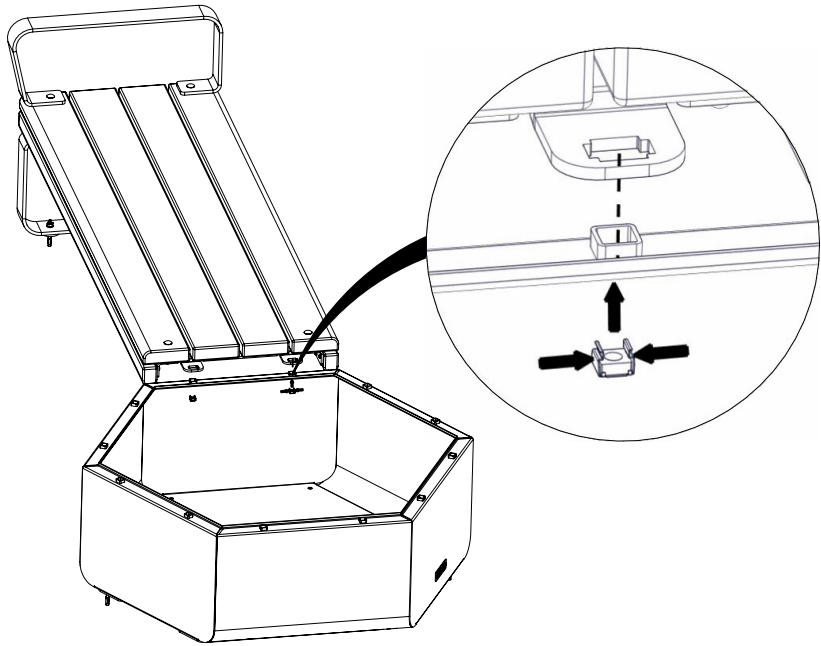

HAGS[®]

Rosenlund Bench

MASW78827

1	SW78745		1x 1807 x 601 x 120 mm	26.45kg
2	SW75441		1x 600 x 390 x 75 mm	11.14kg
3	SW76457		1x 645 x 260 x 75 mm	7.71kg
4	8008561		2x M10x86 HDG	0.04kg
5	8008754		4x DIN986-M10-8	0.015kg
6	8039295		2x ISO8677-M10x60-8.8	0.050kg
7	8038094		2x ISO8677-M10x80-A2.70	0.063kg
8	8008699		12x TKT-6x40-8.8	0.01kg
9	8050050		4x ISO7089-10.5x20x2	0.004kg

MASW78563
MASW78714

MASW78080
MASW78930

MASW78513
MASW78053

MASW78536
MASW78714

MASW77914
MASW77934

MASW78939
MASW78930