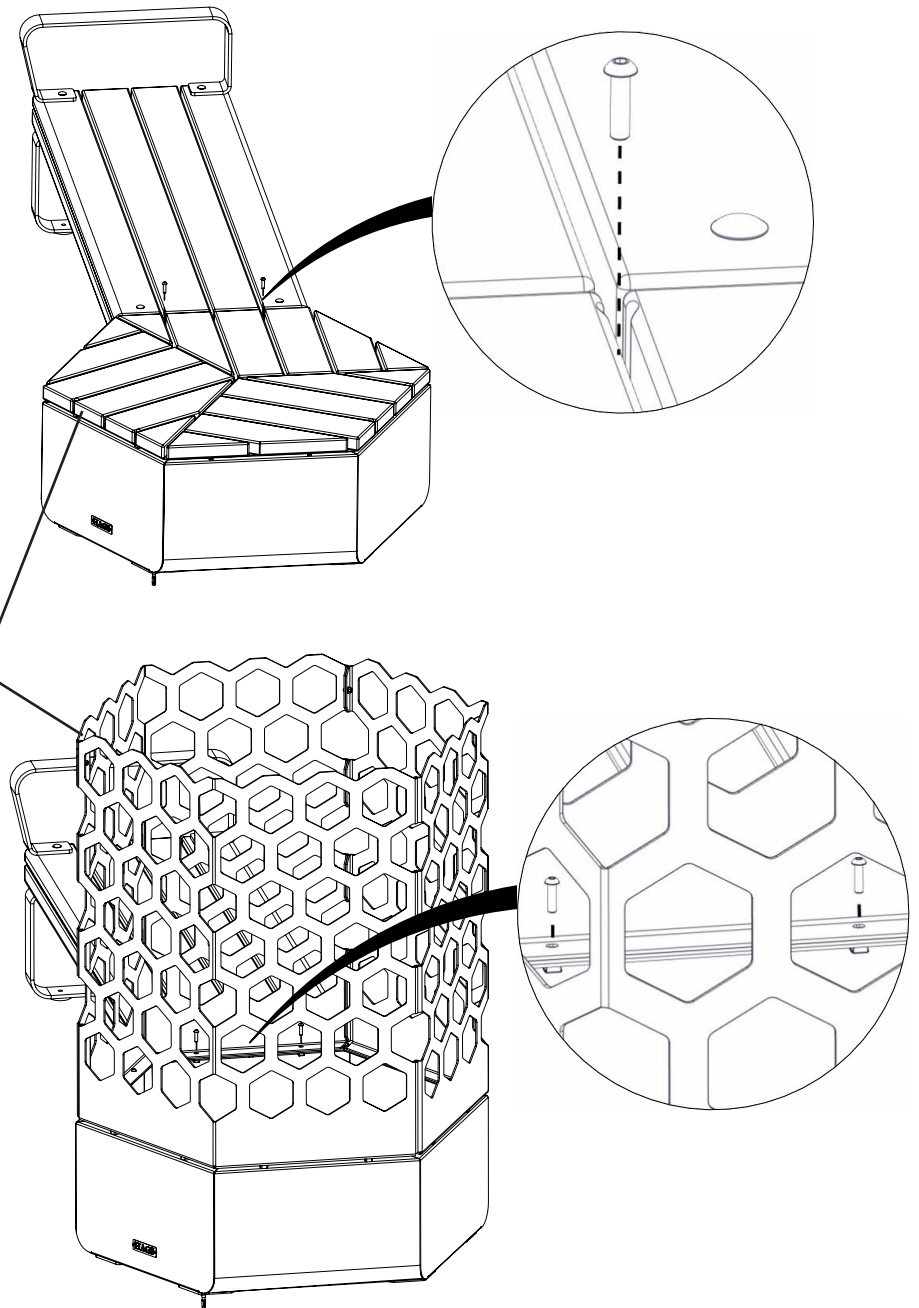

HAGS[®]

Rosenlund Bench

MASW78827

1	SW78745		1x 1807 x 601 x 120 mm	26.45kg
2	SW75441		1x 600 x 390 x 75 mm	11.14kg
3	SW76457		1x 645 x 260 x 75 mm	7.71kg
4	8008561		2x M10x86 HDG	0.04kg
5	8008754		4x DIN986-M10-8	0.015kg
6	8039295		2x ISO8677-M10x60-8.8	0.050kg
7	8038094		2x ISO8677-M10x80-A2.70	0.063kg
8	8008699		12x TKT-6x40-8.8	0.01kg
9	8050050		4x ISO7089-10.5x20x2	0.004kg

MASW78563
MASW78714

MASW78080
MASW78930

MASW78513
MASW78053

MASW78536
MASW78714

MASW77914
MASW77934

MASW78939
MASW78930