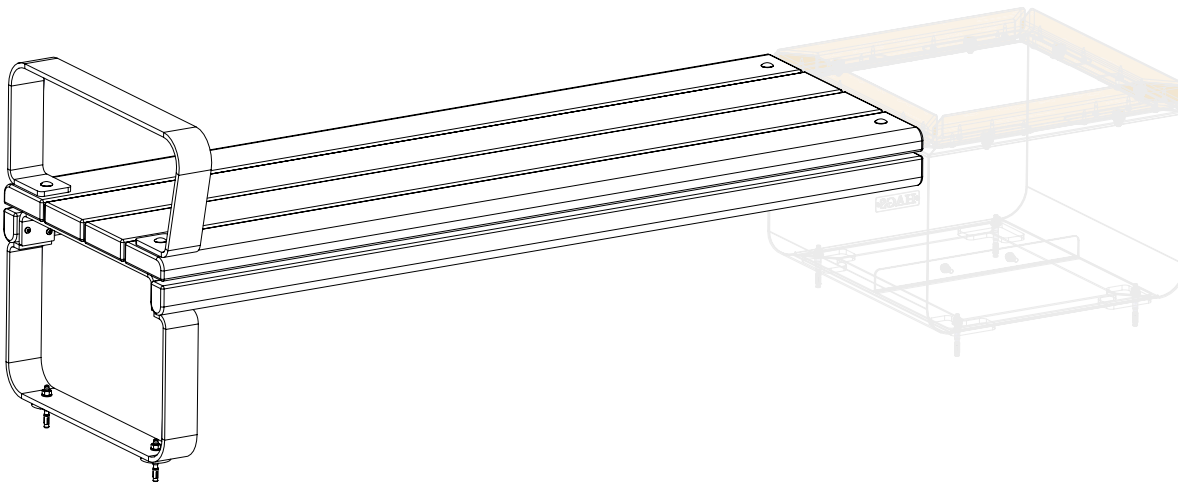

HAGS[®]

Rosenlund Bench

MASW78827

1	SW78745		1x 1807 x 601 x 120 mm	26.45kg
2	SW75441		1x 600 x 390 x 75 mm	11.14kg
3	SW76457		1x 645 x 260 x 75 mm	7.71kg
4	8008561		2x M10x86 HDG	0.04kg
5	8008754		4x DIN986-M10-8	0.015kg
6	8039295		2x ISO8677-M10x60-8.8	0.050kg
7	8038094		2x ISO8677-M10x80-A2.70	0.063kg
8	8008699		12x TKT-6x40-8.8	0.01kg
9	8050050		4x ISO7089-10.5x20x2	0.004kg

MASW78563
MASW78714

MASW78080
MASW78930

MASW78513
MASW78053

MASW78536
MASW78714

MASW77914
MASW77934

MASW78939
MASW78930