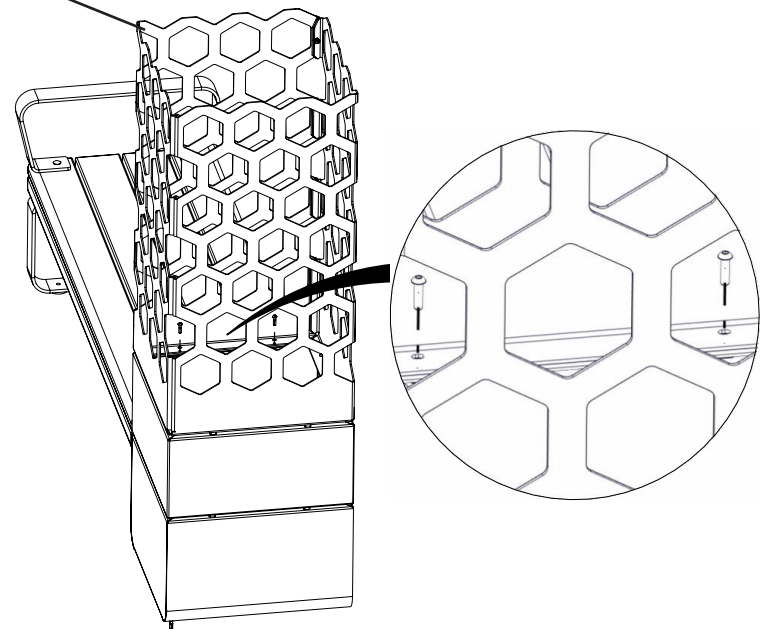

HAGS[®]

Rosenlund Bench

MASW78827

1	SW78745		1x 1807 x 601 x 120 mm	26.45kg
2	SW75441		1x 600 x 390 x 75 mm	11.14kg
3	SW76457		1x 645 x 260 x 75 mm	7.71kg
4	8008561		2x M10x86 HDG	0.04kg
5	8008754		4x DIN986-M10-8	0.015kg
6	8039295		2x ISO8677-M10x60-8.8	0.050kg
7	8038094		2x ISO8677-M10x80-A2.70	0.063kg
8	8008699		12x TKT-6x40-8.8	0.01kg
9	8050050		4x ISO7089-10.5x20x2	0.004kg

MASW78563
MASW78714

MASW78080
MASW78930

MASW78513
MASW78053

MASW78536
MASW78714

MASW77914
MASW77934

MASW78939
MASW78930