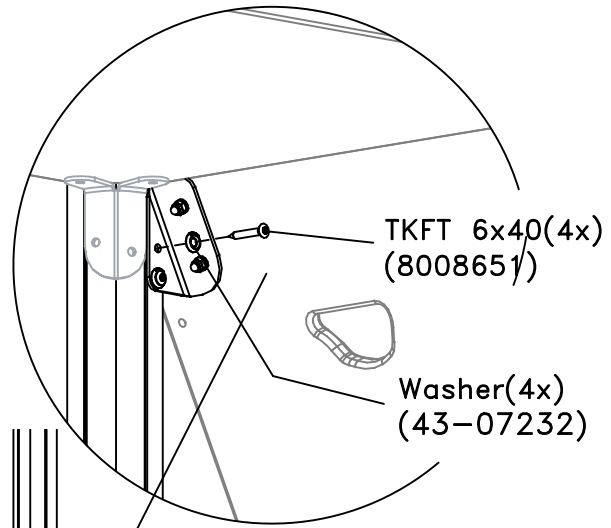

TYPE	HAGS.NO
	SW78538
	SW78459
	SW78538 SW78533

HAGS	ANEBY, SWEDEN
	+46(0)380-47300 www.hags.com
Climbing Wall	
MASW78431	
1(2)	
	CCW
JW	28/068/22 0

3

6.4x12x1.6(3x)
(8008845)

Nut M6-8(3x)
(8008752)

M6x55-8.8(3x)
(8008597)