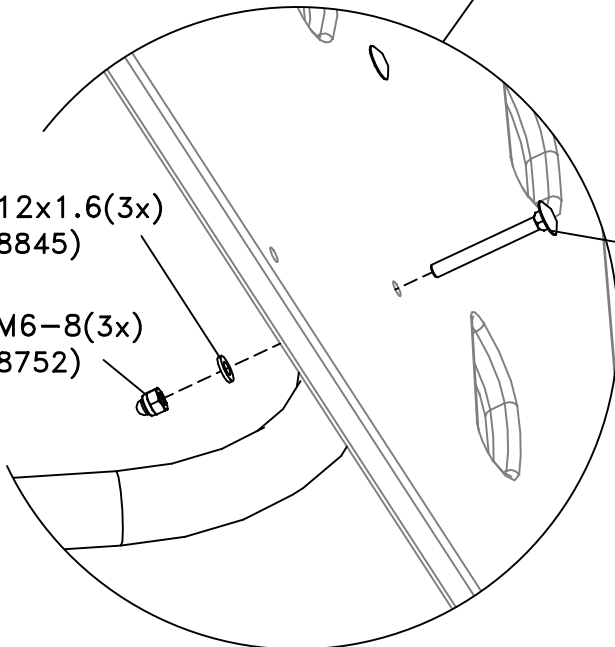

TYPE	HAGS.NO
	SW78538
	SW78459
	SW78538 SW78533

HAGS	ANEBY, SWEDEN
	+46(0)380-47300 www.hags.com
Climbing Wall	
MASW78431	
1(2)	
	CCW
JW	28/068/22 0

3

6.4x12x1.6(3x)
(8008845)

Nut M6-8(3x)
(8008752)

M6x55-8.8(3x)
(8008597)