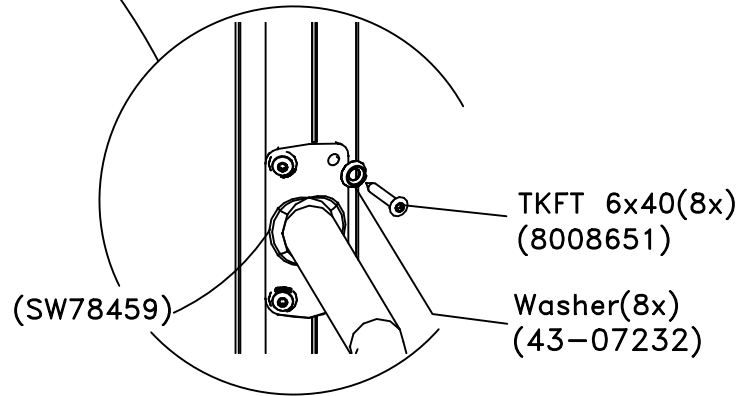

TYPE	HAGS.NO
	SW78538
	SW78459
	SW78538 SW78533

HAGS	ANEBY, SWEDEN
	+46(0)380-47300 www.hags.com
Climbing Wall	
MASW78431	
1(2)	
	CCW
JW	28/068/22 0

3

6.4x12x1.6(3x)
(8008845)

Nut M6-8(3x)
(8008752)

M6x55-8.8(3x)
(8008597)