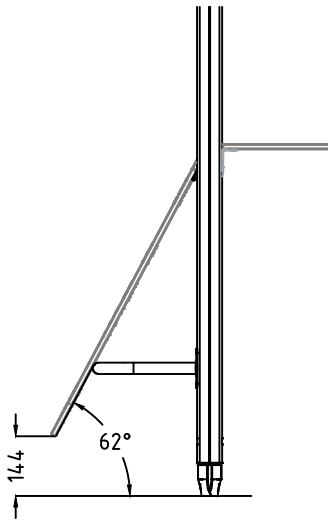

TYPE	HAGS.NO
	SW78538
	SW78459
	SW78538 SW78533

HAGS	ANEBY, SWEDEN
	+46(0)380-47300 www.hags.com
Climbing Wall	
MASW78431	
1(2)	
	CCW
JW	28/068/22 0

3

6.4x12x1.6(3x)
(8008845)

Nut M6-8(3x)
(8008752)

M6x55-8.8(3x)
(8008597)