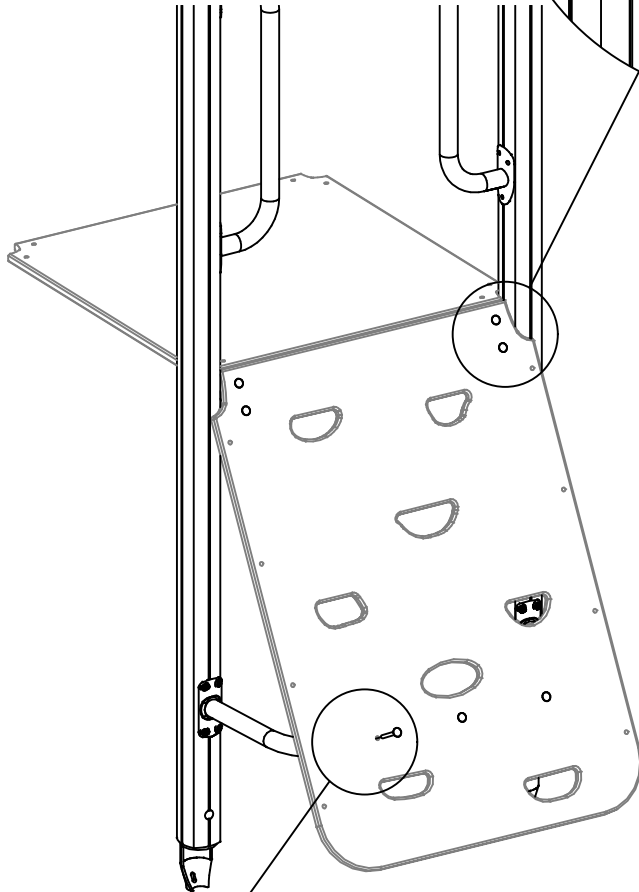

TYPE	HAGS.NO
	SW78538
	SW78459
	SW78538 SW78533

HAGS	ANEBY, SWEDEN
	+46(0)380-47300 www.hags.com
Climbing Wall	
MASW78431	
1(2)	
	CCW
JW	28/068/22 0

3

6.4x12x1.6(3x)
(8008845)

Nut M6-8(3x)
(8008752)

M6x55-8.8(3x)
(8008597)