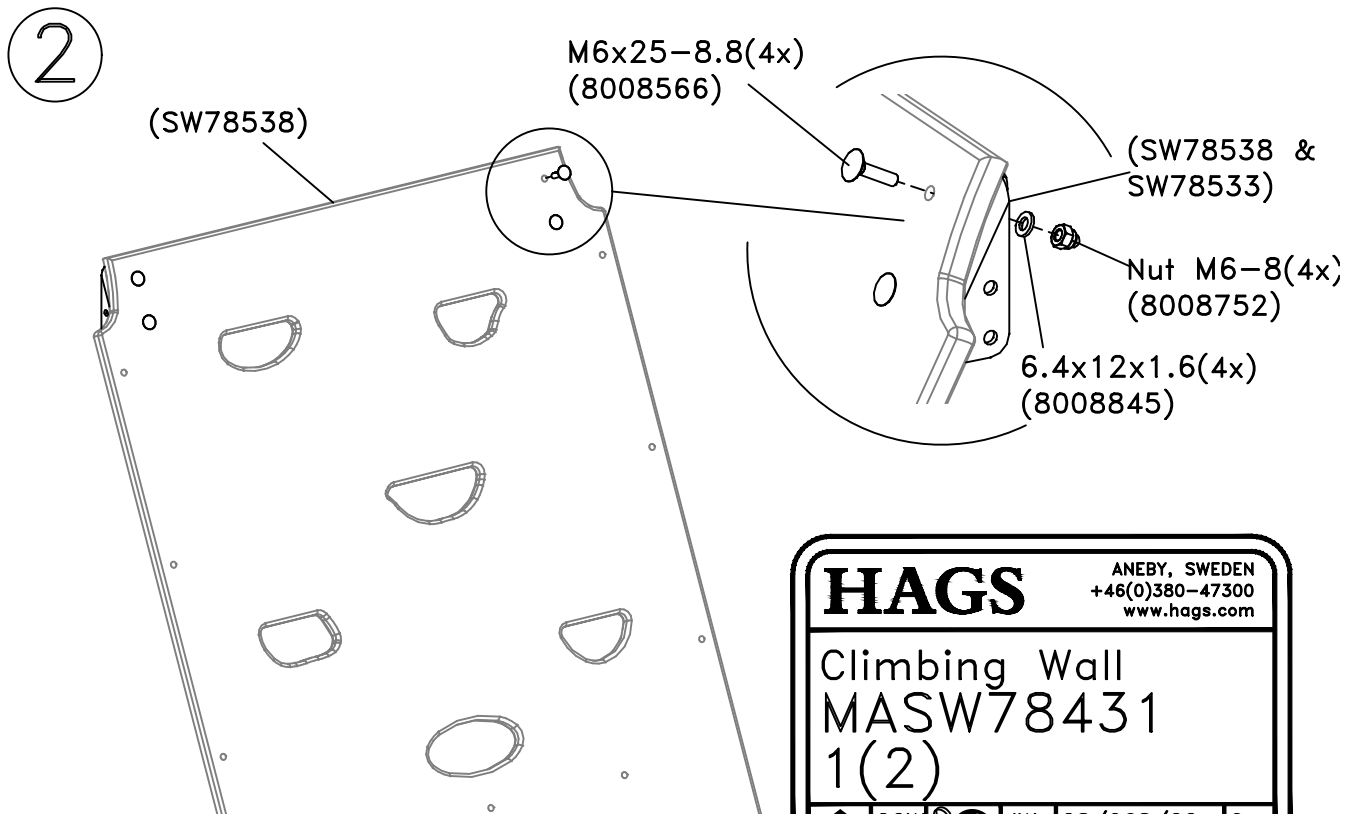

TYPE	HAGS.NO
	SW78538
	SW78459
	SW78538 SW78533

HAGS	ANEBY, SWEDEN
	+46(0)380-47300 www.hags.com
Climbing Wall	
MASW78431	
1(2)	
	CCW
JW	28/068/22 0

3

6.4x12x1.6(3x)
(8008845)

Nut M6-8(3x)
(8008752)

M6x55-8.8(3x)
(8008597)