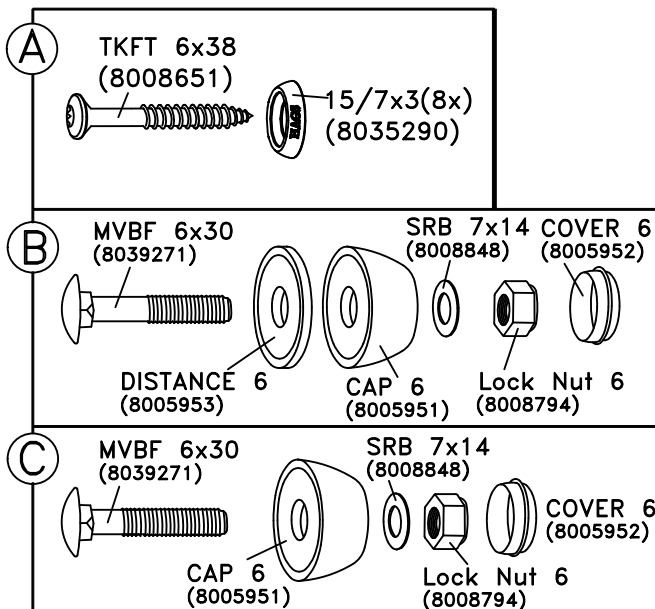

TYPE	HAGS.NO
 0,67x0,92m	8088491
 0,47x0,15m	8013177

**HAGS** ANEBY, SWEDEN  
+46(0)380-47300  
www.hags.com

Ramp  
OM 6121 10  
1(1)

SSV JGA 2023-06-12 3