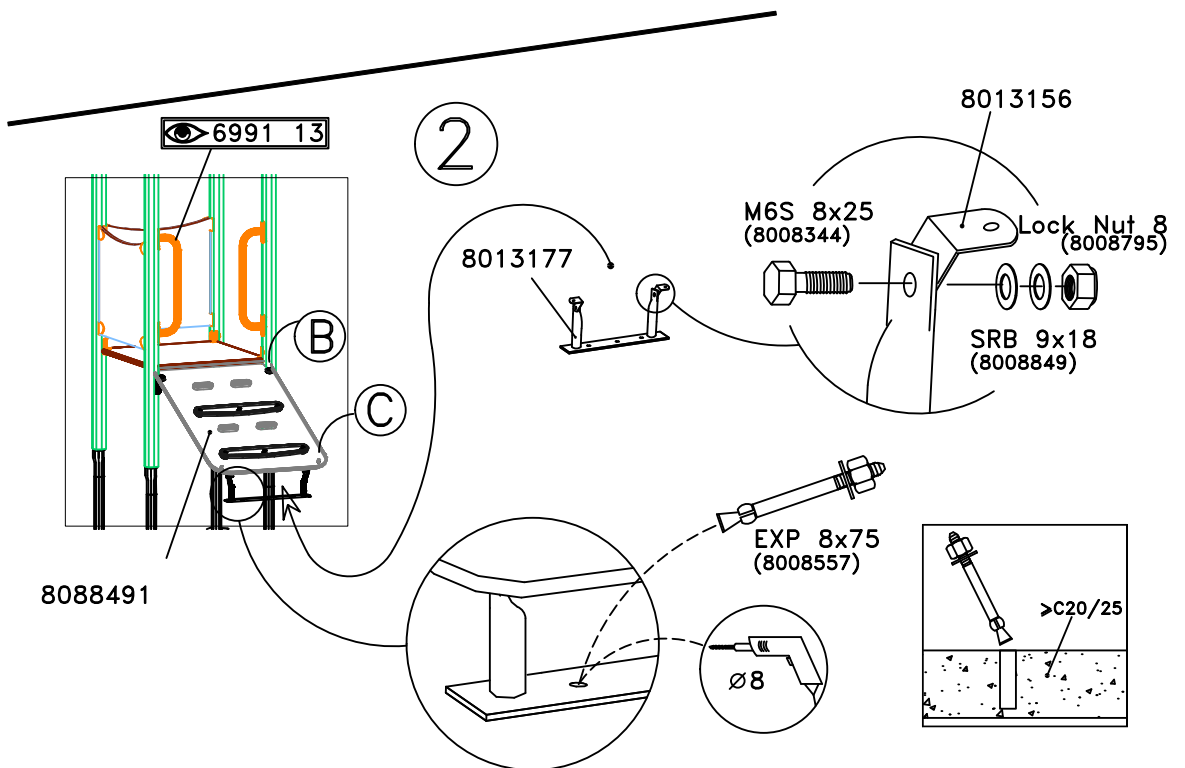

TYPE	HAGS.NO
 0,67x0,92m	8088491
 0,47x0,15m	8013177

**HAGS** ANEBY, SWEDEN  
+46(0)380-47300  
www.hags.com

Ramp  
OM 6121 10  
1(1)

SSV JGA 2023-06-12 3