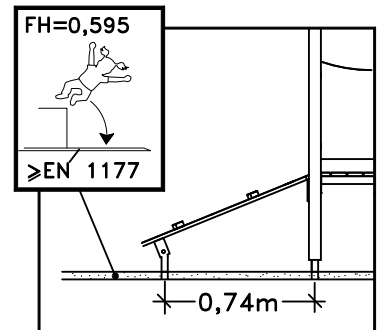

TYPE	HAGS.NO
 0,67x0,92m	8088491
 0,47x0,15m	8013177

**HAGS** ANEBY, SWEDEN  
+46(0)380-47300  
www.hags.com

Ramp  
OM 6121 10  
1(1)

SSV JGA 2023-06-12 3